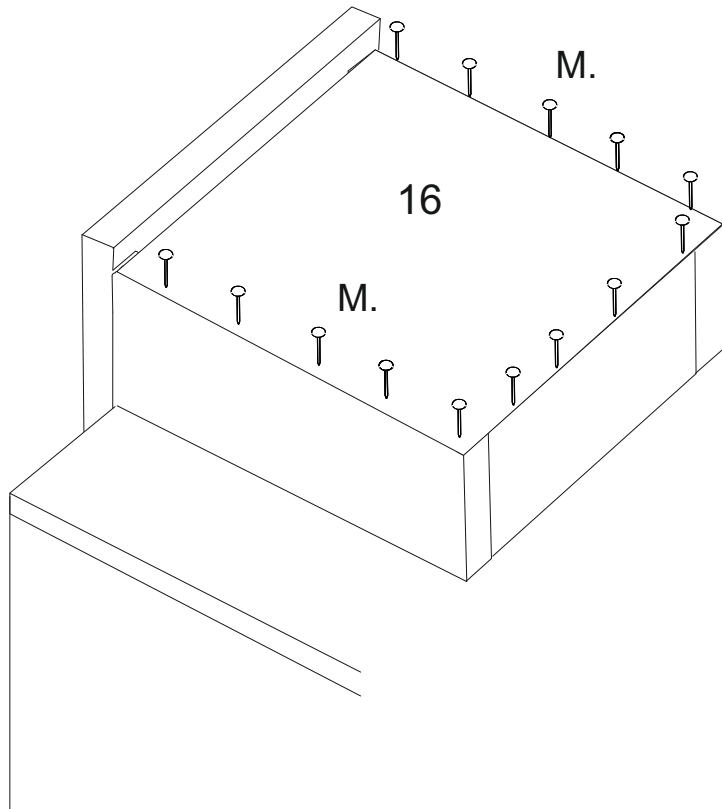

Assembly instruction

Guarantee certificate

SK

Návod na montáž

Záručný list

lp	wymiar	ilość
1	1640x500	1
2	1640x500	1
3	868x500	1
4	902x500	1
5	429x482	2
6	370x120	2
7	350x120	2
8	350x120	2
9	429x200	2
10	840x429	1
11	1617x429	1
12	586x482	1
13	285x482	2
14	1655x449	2
15	402x355	2

Akcesoria - Accessories - die Accessoires

N 3.5x16  x8	B  x40	C  x20	D  x20	E1  x5
E2  x5	F 3.5x13  x18	G 4x25  x8	H  x4	L  x10
J  x1	K  x2	M.  x35	O  O1 O2 O3 O4 x2	

6x

1h

16x