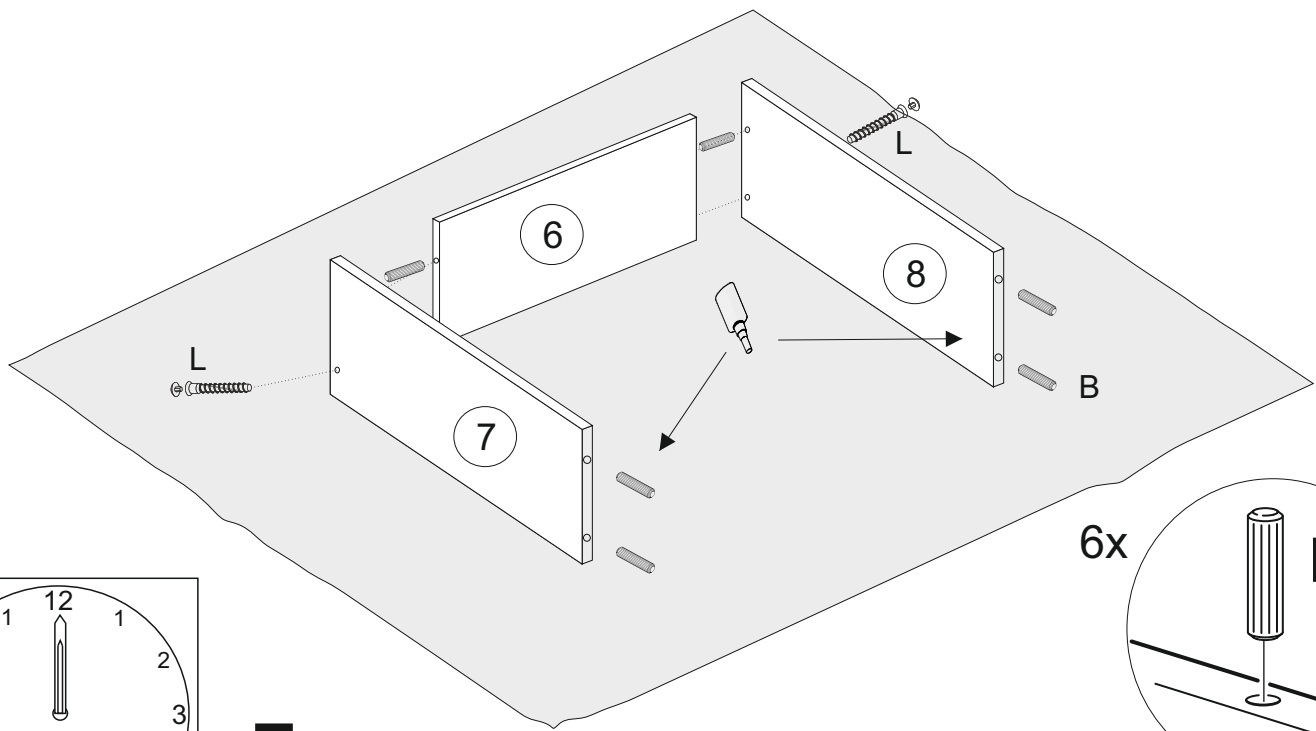

Assembly instruction

Guarantee certificate

SK

Návod na montáž

Záručný list

lp	wymiar	ilość
1	1640x500	1
2	1640x500	1
3	868x500	1
4	902x500	1
5	429x482	2
6	370x120	2
7	350x120	2
8	350x120	2
9	429x200	2
10	840x429	1
11	1617x429	1
12	586x482	1
13	285x482	2
14	1655x449	2
15	402x355	2

Akcesoria - Accessories - die Accessoires

N 3.5x16  x8	B  x40	C  x20	D  x20	E1  x5
E2  x5	F 3.5x13  x18	G 4x25  x8	H  x4	L  x10
J  x1	K  x2	M.  x35	O  O1 O2 O3 O4 x2	

6x

1h

16x