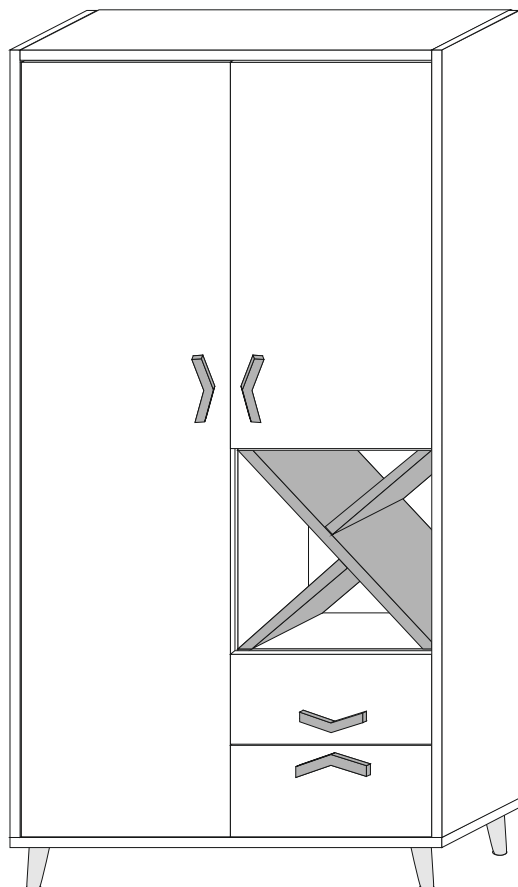

HIX - Szafa

PL

Instrukcja montażu

Karta gwarancyjna

D

Aufbauanleitung

der Garantieschein

GB

Assembly instruction

Guarantee certificate

SK

Návod na montáž

Záručný list

lp	wymiar	ilość
1	1640x500	1
2	1640x500	1
3	868x500	1
4	902x500	1
5	429x482	2
6	370x120	2
7	350x120	2
8	350x120	2
9	429x200	2
10	840x429	1
11	1617x429	1
12	586x482	1
13	285x482	2
14	1655x449	2
15	402x355	2

Akcesoria - Accessories - die Accessoires

N 3.5x16  x8	B  x40	C  x20	D  x20	E1  x5
E2  x5	F 3.5x13  x18	G 4x25  x8	H  x4	L  x10
J  x1	K  x2	M.  x35	O  O1 O2 O3 O4 x2	

6x

1h

16x