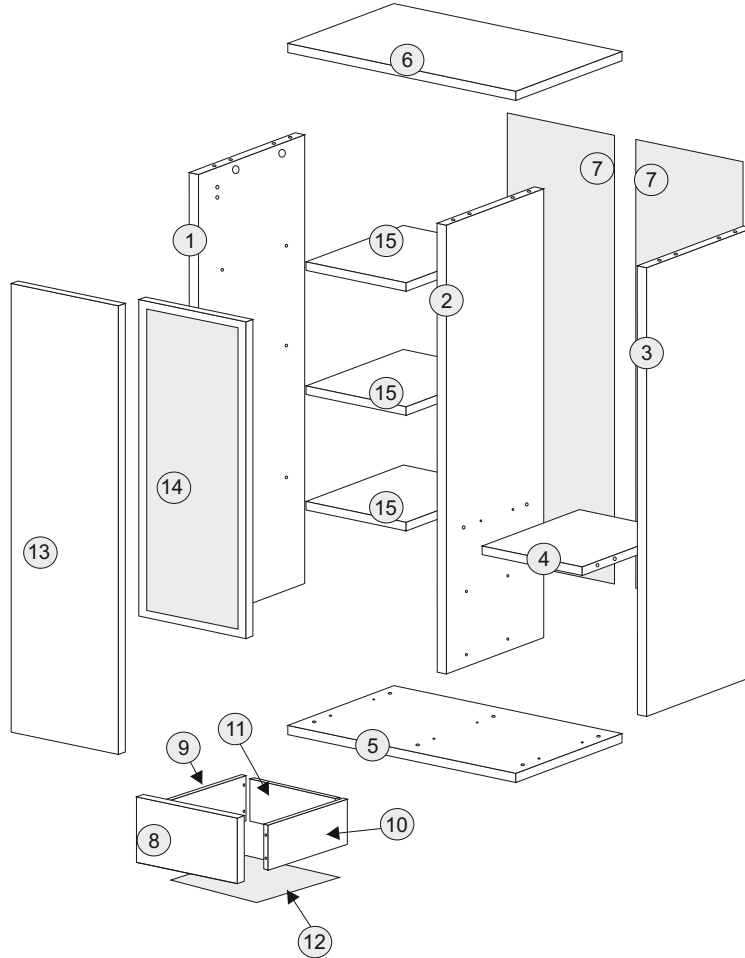

Vito 2D

- | | | |
|----|----------------------|-----------------------|
| Ⓟ | Instrukcja montażu | Karta gwarancyjna |
| Ⓓ | Aufbauanleitung | der Garantieschein |
| ⒼⒷ | Assembly instruction | Guarantee certificate |
| ⓈⓀ | Návod na montáž | Záručný list |

| lp | wymiar | ilość |
|----|----------|-------|
| 1 | 1868x500 | 1 |
| 2 | 1868x482 | 1 |
| 3 | 1868x500 | 1 |
| 4 | 374x482 | 1 |
| 5 | 810x500 | 1 |
| 6 | 810x500 | 1 |
| 7 | 1898x404 | 2 |
| 8 | 384x242 | 2 |
| 9 | 400x150 | 2 |
| 10 | 400x150 | 2 |
| 11 | 316x150 | 2 |
| 12 | 405x346 | 2 |
| 13 | 1862x384 | 1 |
| 14 | 1370x384 | 1 |
| 15 | 386x482 | 3 |