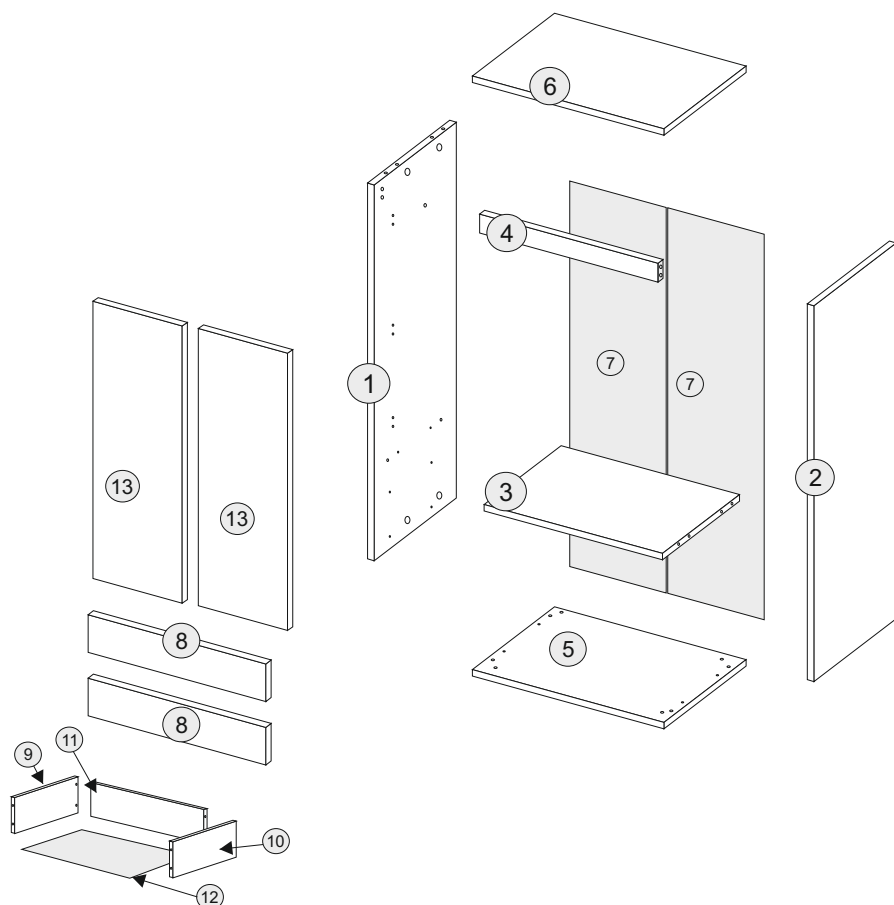

Winter Szafa

- Ⓟ **Instrukcja montażu**
- Ⓓ **Aufbauanleitung**
- ⒼⒷ **Assembly instruction**
- ⓃⓁ **Handleiding**

1	1640x500	1
2	1640x500	1
3	768x482	1
4	768x80	1
5	802x500	1
6	802x500	1
7	1668x398	2
8	762x205	2
9	350x150	2
10	350x150	2
11	710x150	2
12	740x355	2
13	1138x379	2

1 hours
1 godz.

Akcesoria - Accessories - die Accessoires

A  x1	B  x24	C  x12	D  x12	E1  x6
E2  x6	F 3.5x13  x16	G 4x25  x4	H  x4	L  x8
J  x1	K  x2	M.  x35	S  x4	N 3.5x16  x12
O 