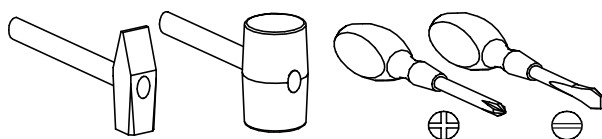

Winter Szafa

- Ⓟ **Instrukcja montażu**
- Ⓓ **Aufbauanleitung**
- ⒼⒷ **Assembly instruction**
- ⓃⓁ **Handleiding**

1	1640x500	1
2	1640x500	1
3	768x482	1
4	768x80	1
5	802x500	1
6	802x500	1
7	1668x398	2
8	762x205	2
9	350x150	2
10	350x150	2
11	710x150	2
12	740x355	2
13	1138x379	2

1 hours
1 godz.

Akcesoria - Accessories - die Accessoires

A  x1	B  x24	C  x12	D  x12	E1  x6
E2  x6	F 3.5x13  x16	G 4x25  x4	H  x4	L  x8
J  x1	K  x2	M.  x35	S  x4	N 3.5x16  x12
O 