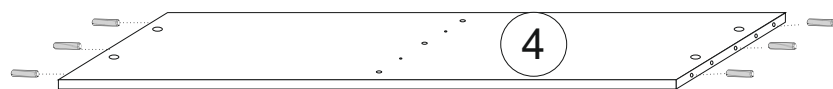

# Szafa Monako

(PL) Instrukcja montażu  
 (D) Aufbauanleitung  
 (GB) Assembly instruction  
 (SK) Návod na montáž

Karta gwarancyjna  
 der Garantieschein  
 Guarantee certificate  
 Záručný list

lp	Wymiar	ilość
1	1990x620	1
2	1990x620	1
3	1568x619	1
4	1568x619	1
5	1877x500	1
6	776x500	5
8	1566x80	2
9	1857x800	1
10	1990x80	2
11	1442x80	1
12	1910x800	2

## Akcesoria - Accessories - die Accessoires

A  x1	B  x26	C  x12	D  x12	F 3.5x13  x20
G 4x25  x4	H  x2	I  x20	J  x1	K  x2
M.  x35	P.  x8	U  x4	U1  x8	U2  x4
V  x10	W  x2			

24x

U2

U1