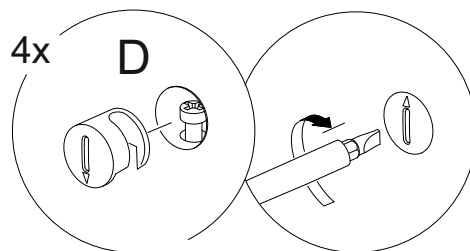

# Szafa Monako

(PL) Instrukcja montażu  
 (D) Aufbauanleitung  
 (GB) Assembly instruction  
 (SK) Návod na montáž

Karta gwarancyjna  
 der Garantieschein  
 Guarantee certificate  
 Záručný list

lp	Wymiar	ilość
1	1990x620	1
2	1990x620	1
3	1568x619	1
4	1568x619	1
5	1877x500	1
6	776x500	5
8	1566x80	2
9	1857x800	1
10	1990x80	2
11	1442x80	1
12	1910x800	2

## Akcesoria - Accessories - die Accessoires

A  x1	B  x26	C  x12	D  x12	F 3.5x13  x20
G 4x25  x4	H  x2	I  x20	J  x1	K  x2
M.  x35	P.  x8	U  x4	U1  x8	U2  x4
V  x10	W  x2			

24x

U2

U1