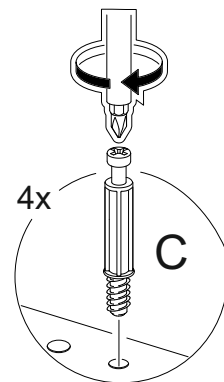

# Szafa Monako

(PL) Instrukcja montażu  
 (D) Aufbauanleitung  
 (GB) Assembly instruction  
 (SK) Návod na montáž

Karta gwarancyjna  
 der Garantieschein  
 Guarantee certificate  
 Záručný list

lp	Wymiar	ilość
1	1990x620	1
2	1990x620	1
3	1568x619	1
4	1568x619	1
5	1877x500	1
6	776x500	5
8	1566x80	2
9	1857x800	1
10	1990x80	2
11	1442x80	1
12	1910x800	2

## Akcesoria - Accessories - die Accessoires

A  x1	B  x26	C  x12	D  x12	F 3.5x13  x20
G 4x25  x4	H  x2	I  x20	J  x1	K  x2
M.  x35	P.  x8	U  x4	U1  x8	U2  x4
V  x10	W  x2			

24x

U2

U1