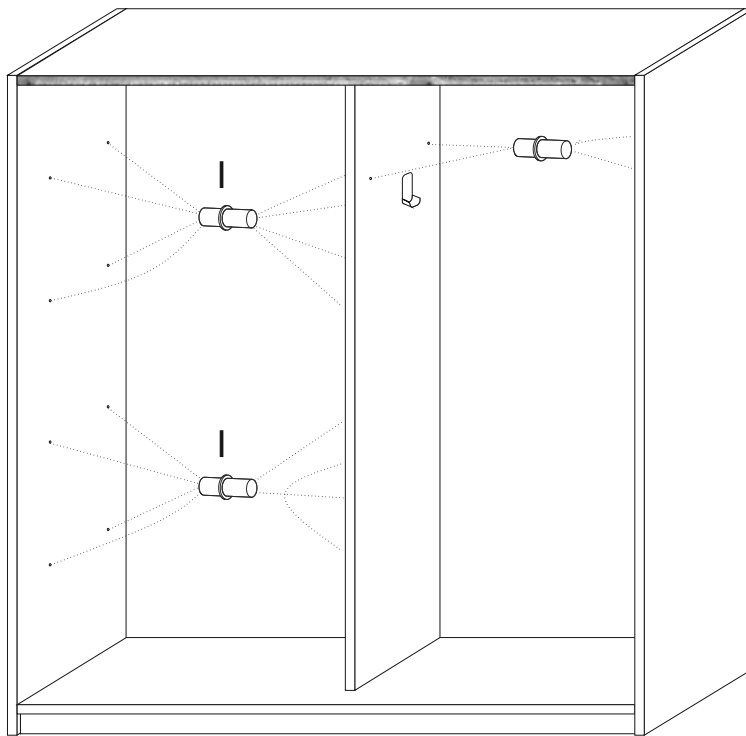

# Szafa Monako

(PL) Instrukcja montażu  
 (D) Aufbauanleitung  
 (GB) Assembly instruction  
 (SK) Návod na montáž

Karta gwarancyjna  
 der Garantieschein  
 Guarantee certificate  
 Záručný list

lp	Wymiar	ilość
1	1990x620	1
2	1990x620	1
3	1568x619	1
4	1568x619	1
5	1877x500	1
6	776x500	5
8	1566x80	2
9	1857x800	1
10	1990x80	2
11	1442x80	1
12	1910x800	2

## Akcesoria - Accessories - die Accessoires

A  x1	B  x26	C  x12	D  x12	F 3.5x13  x20
G 4x25  x4	H  x2	I  x20	J  x1	K  x2
M.  x35	P.  x8	U  x4	U1  x8	U2  x4
V  x10	W  x2			

24x

U2

U1