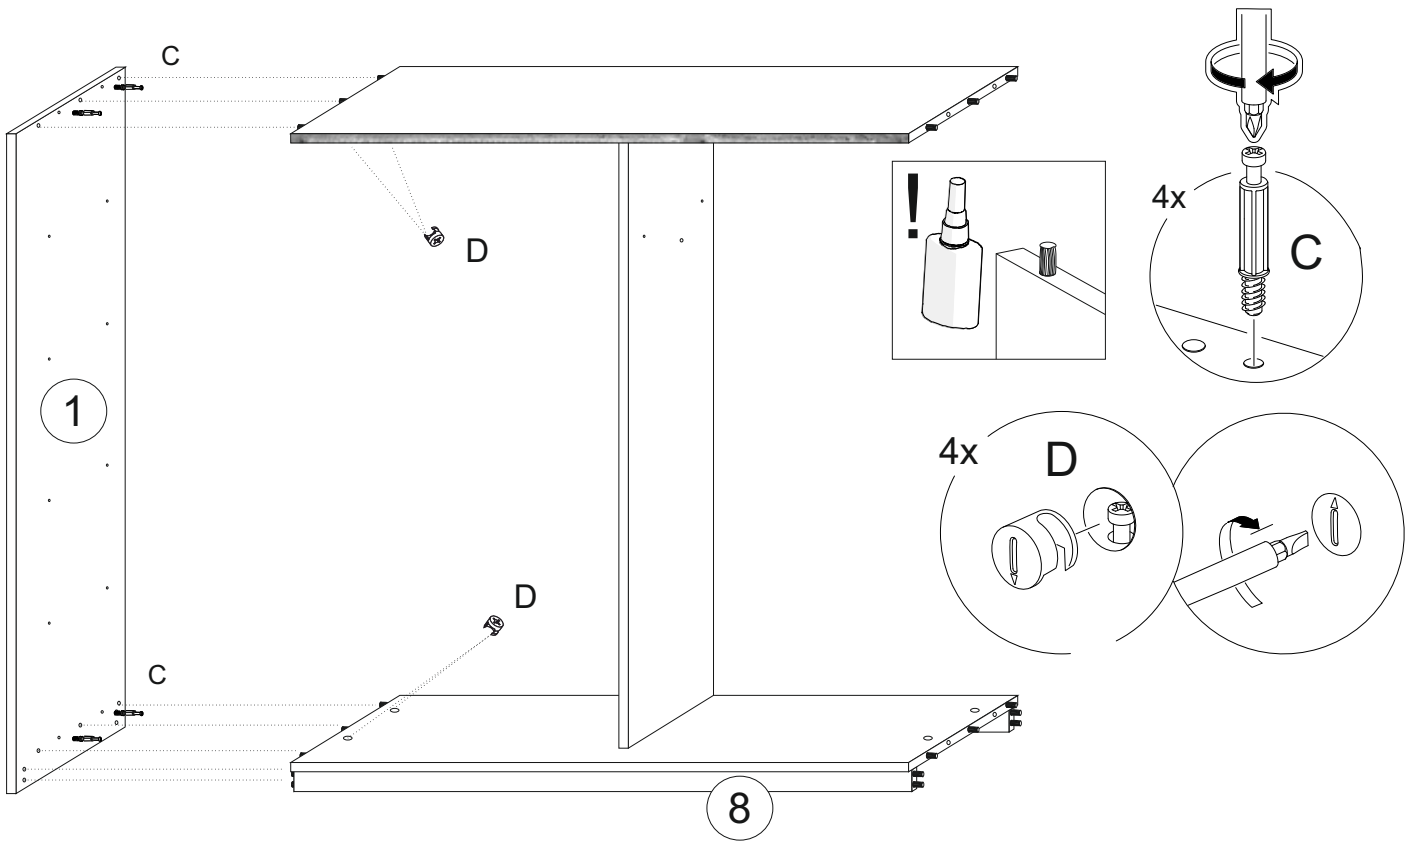

# Szafa Monako

(PL) Instrukcja montażu  
 (D) Aufbauanleitung  
 (GB) Assembly instruction  
 (SK) Návod na montáž

Karta gwarancyjna  
 der Garantieschein  
 Guarantee certificate  
 Záručný list

lp	Wymiar	ilość
1	1990x620	1
2	1990x620	1
3	1568x619	1
4	1568x619	1
5	1877x500	1
6	776x500	5
8	1566x80	2
9	1857x800	1
10	1990x80	2
11	1442x80	1
12	1910x800	2

## Akcesoria - Accessories - die Accessoires

A  x1	B  x26	C  x12	D  x12	F 3.5x13  x20
G 4x25  x4	H  x2	I  x20	J  x1	K  x2
M.  x35	P.  x8	U  x4	U1  x8	U2  x4
V  x10	W  x2			

24x

U2

U1