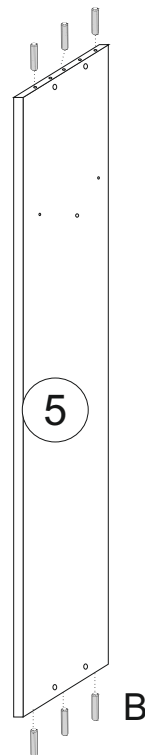

# Szafa Monako

(PL) Instrukcja montażu  
 (D) Aufbauanleitung  
 (GB) Assembly instruction  
 (SK) Návod na montáž

Karta gwarancyjna  
 der Garantieschein  
 Guarantee certificate  
 Záručný list

lp	Wymiar	ilość
1	1990x620	1
2	1990x620	1
3	1568x619	1
4	1568x619	1
5	1877x500	1
6	776x500	5
8	1566x80	2
9	1857x800	1
10	1990x80	2
11	1442x80	1
12	1910x800	2

## Akcesoria - Accessories - die Accessoires

A  x1	B  x26	C  x12	D  x12	F 3.5x13  x20
G 4x25  x4	H  x2	I  x20	J  x1	K  x2
M.  x35	P.  x8	U  x4	U1  x8	U2  x4
V  x10	W  x2			

24x

U2

U1