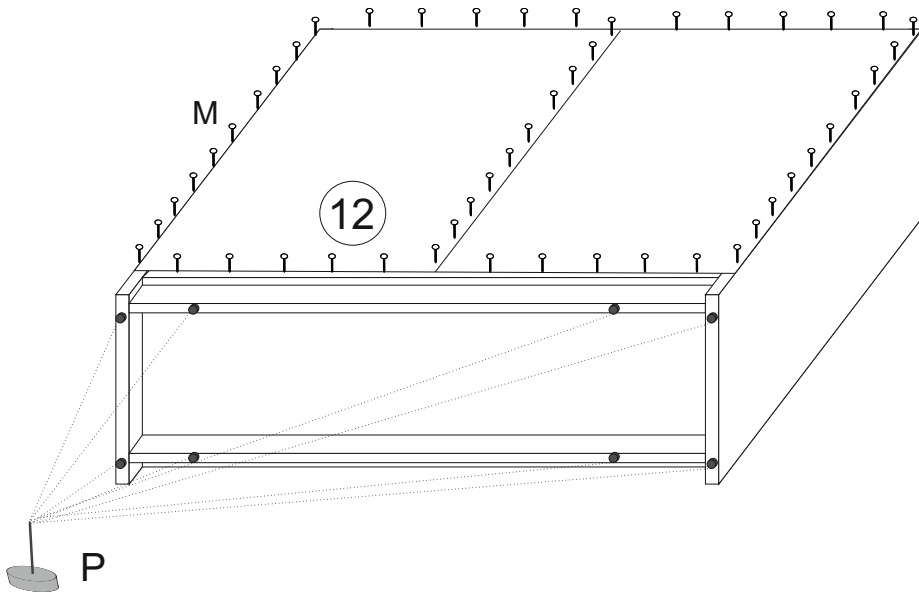

# Szafa Monako

(PL) Instrukcja montażu  
 (D) Aufbauanleitung  
 (GB) Assembly instruction  
 (SK) Návod na montáž

Karta gwarancyjna  
 der Garantieschein  
 Guarantee certificate  
 Záručný list

lp	Wymiar	ilość
1	1990x620	1
2	1990x620	1
3	1568x619	1
4	1568x619	1
5	1877x500	1
6	776x500	5
8	1566x80	2
9	1857x800	1
10	1990x80	2
11	1442x80	1
12	1910x800	2

## Akcesoria - Accessories - die Accessoires

A  x1	B  x26	C  x12	D  x12	F 3.5x13  x20
G 4x25  x4	H  x2	I  x20	J  x1	K  x2
M.  x35	P.  x8	U  x4	U1  x8	U2  x4
V  x10	W  x2			

24x

U2

U1