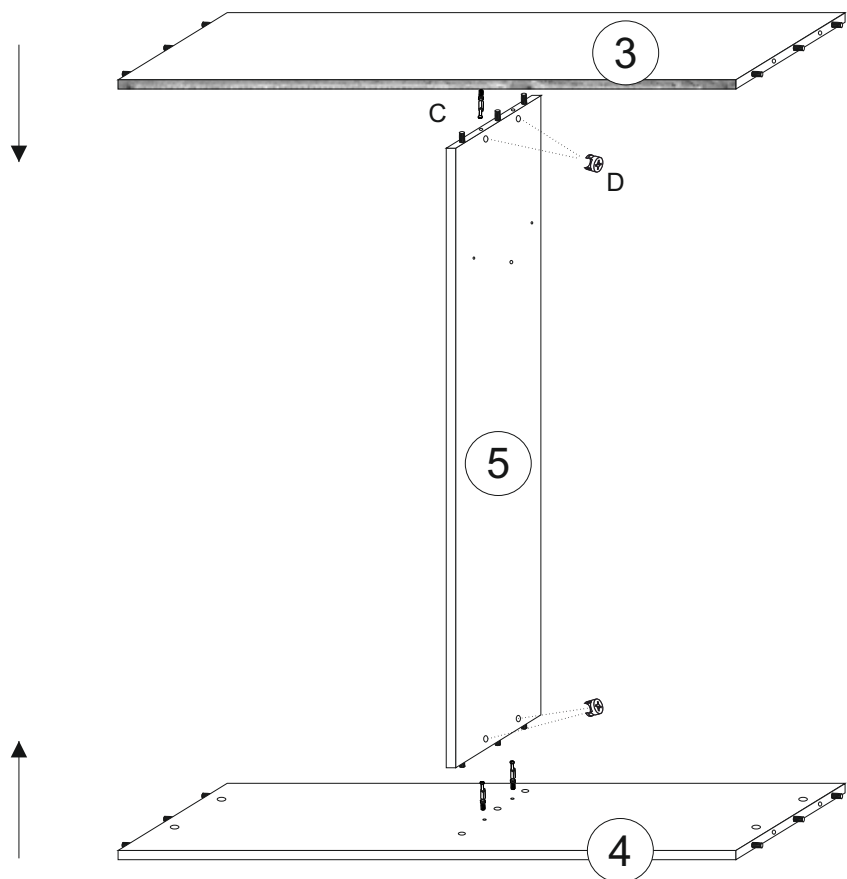

# Szafa Monako

(PL) Instrukcja montażu  
 (D) Aufbauanleitung  
 (GB) Assembly instruction  
 (SK) Návod na montáž

Karta gwarancyjna  
 der Garantieschein  
 Guarantee certificate  
 Záručný list

lp	Wymiar	ilość
1	1990x620	1
2	1990x620	1
3	1568x619	1
4	1568x619	1
5	1877x500	1
6	776x500	5
8	1566x80	2
9	1857x800	1
10	1990x80	2
11	1442x80	1
12	1910x800	2

## Akcesoria - Accessories - die Accessoires

A  x1	B  x26	C  x12	D  x12	F 3.5x13  x20
G 4x25  x4	H  x2	I  x20	J  x1	K  x2
M.  x35	P.  x8	U  x4	U1  x8	U2  x4
V  x10	W  x2			

24x

U2

U1