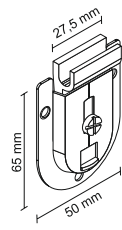

# Szafa Monako

(PL) Instrukcja montażu  
 (D) Aufbauanleitung  
 (GB) Assembly instruction  
 (SK) Návod na montáž

Karta gwarancyjna  
 der Garantieschein  
 Guarantee certificate  
 Záručný list

lp	Wymiar	ilość
1	1990x620	1
2	1990x620	1
3	1568x619	1
4	1568x619	1
5	1877x500	1
6	776x500	5
8	1566x80	2
9	1857x800	1
10	1990x80	2
11	1442x80	1
12	1910x800	2

## Akcesoria - Accessories - die Accessoires

A  x1	B  x26	C  x12	D  x12	F 3.5x13  x20
G 4x25  x4	H  x2	I  x20	J  x1	K  x2
M.  x35	P.  x8	U  x4	U1  x8	U2  x4
V  x10	W  x2			

24x

U2

U1