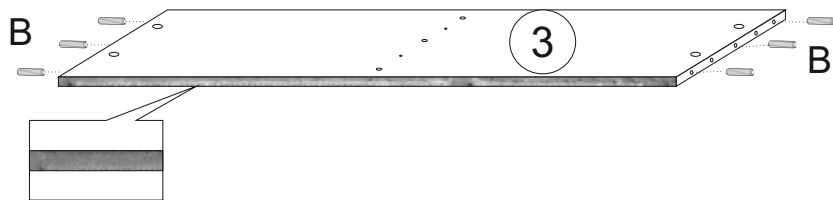

# Szafa Monako

(PL) Instrukcja montażu  
 (D) Aufbauanleitung  
 (GB) Assembly instruction  
 (SK) Návod na montáž

Karta gwarancyjna  
 der Garantieschein  
 Guarantee certificate  
 Záručný list

lp	Wymiar	ilość
1	1990x620	1
2	1990x620	1
3	1568x619	1
4	1568x619	1
5	1877x500	1
6	776x500	5
8	1566x80	2
9	1857x800	1
10	1990x80	2
11	1442x80	1
12	1910x800	2

## Akcesoria - Accessories - die Accessoires

A  x1	B  x26	C  x12	D  x12	F 3.5x13  x20
G 4x25  x4	H  x2	I  x20	J  x1	K  x2
M.  x35	P.  x8	U  x4	U1  x8	U2  x4
V  x10	W  x2			

24x

U2

U1