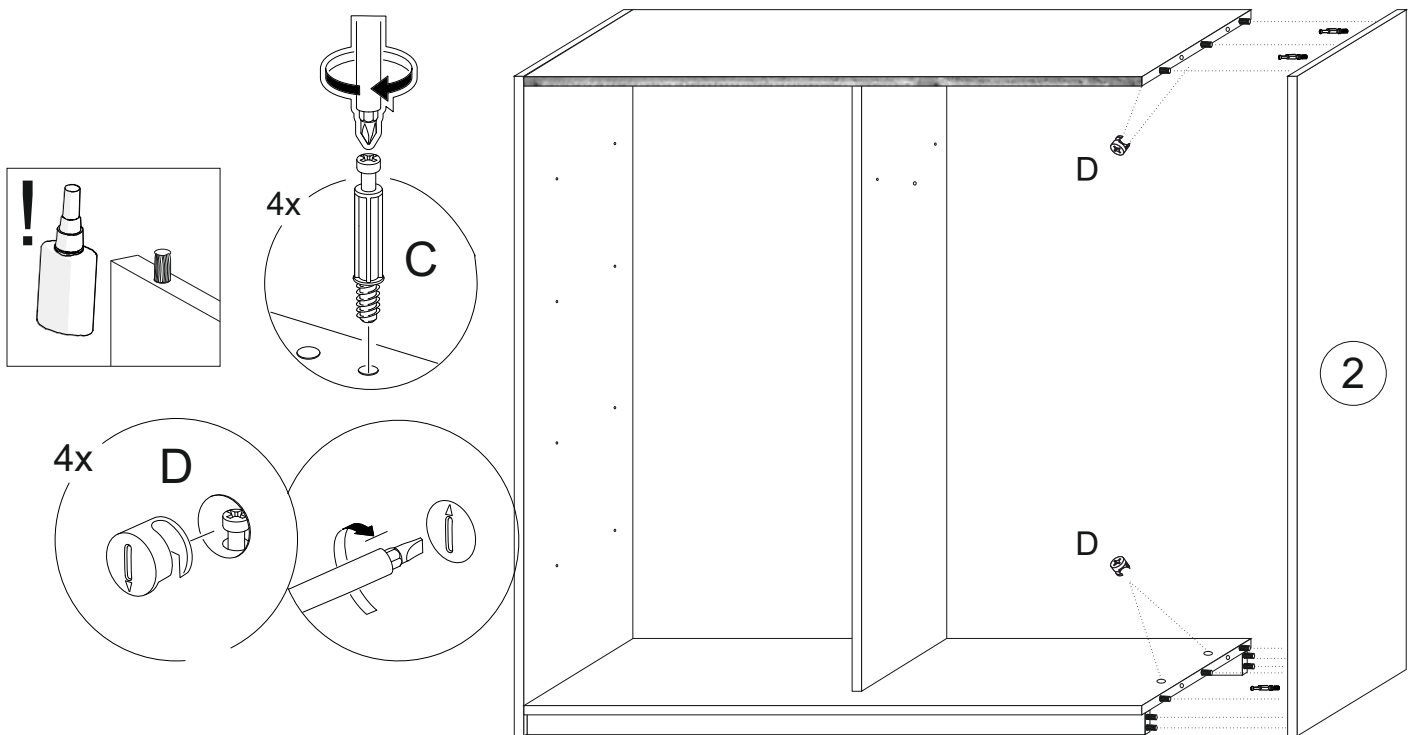

# Szafa Monako

(PL) Instrukcja montażu  
 (D) Aufbauanleitung  
 (GB) Assembly instruction  
 (SK) Návod na montáž

Karta gwarancyjna  
 der Garantieschein  
 Guarantee certificate  
 Záručný list

lp	Wymiar	ilość
1	1990x620	1
2	1990x620	1
3	1568x619	1
4	1568x619	1
5	1877x500	1
6	776x500	5
8	1566x80	2
9	1857x800	1
10	1990x80	2
11	1442x80	1
12	1910x800	2

## Akcesoria - Accessories - die Accessoires

A  x1	B  x26	C  x12	D  x12	F 3.5x13  x20
G 4x25  x4	H  x2	I  x20	J  x1	K  x2
M.  x35	P.  x8	U  x4	U1  x8	U2  x4
V  x10	W  x2			

24x

U2

U1