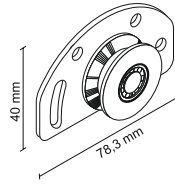

# Szafa Monako

(PL) Instrukcja montażu  
 (D) Aufbauanleitung  
 (GB) Assembly instruction  
 (SK) Návod na montáž

Karta gwarancyjna  
 der Garantieschein  
 Guarantee certificate  
 Záručný list

lp	Wymiar	ilość
1	1990x620	1
2	1990x620	1
3	1568x619	1
4	1568x619	1
5	1877x500	1
6	776x500	5
8	1566x80	2
9	1857x800	1
10	1990x80	2
11	1442x80	1
12	1910x800	2

## Akcesoria - Accessories - die Accessoires

A  x1	B  x26	C  x12	D  x12	F 3.5x13  x20
G 4x25  x4	H  x2	I  x20	J  x1	K  x2
M.  x35	P.  x8	U  x4	U1  x8	U2  x4
V  x10	W  x2			

24x

U2

U1