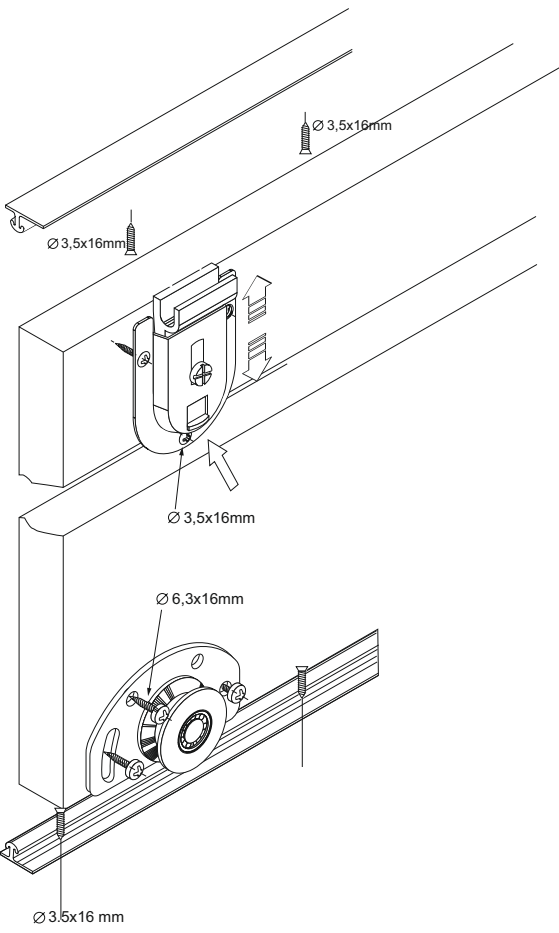

# Szafa Monako

(PL) Instrukcja montażu  
 (D) Aufbauanleitung  
 (GB) Assembly instruction  
 (SK) Návod na montáž

Karta gwarancyjna  
 der Garantieschein  
 Guarantee certificate  
 Záručný list

lp	Wymiar	ilość
1	1990x620	1
2	1990x620	1
3	1568x619	1
4	1568x619	1
5	1877x500	1
6	776x500	5
8	1566x80	2
9	1857x800	1
10	1990x80	2
11	1442x80	1
12	1910x800	2

## Akcesoria - Accessories - die Accessoires

A  x1	B  x26	C  x12	D  x12	F 3.5x13  x20
G 4x25  x4	H  x2	I  x20	J  x1	K  x2
M.  x35	P.  x8	U  x4	U1  x8	U2  x4
V  x10	W  x2			

24x

U2

U1