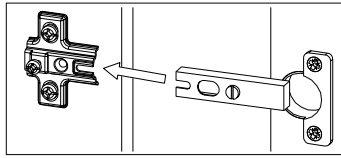

A		x1	B		x16	C		x16	D		x16	E		x4
F 3.5x13		x24	U		x2	L		x4	N		x4	W1 4x30		x4
R		x2	V		x4									

x4

**LEFT**

**RIGHT**

**Uwaga!**  
 W komplecie akcesorii producent nie dostarcza zestawu montażowego do przymocowania mebla do ściany.  
**ZALECA SIĘ,**  
 aby we własnym zakresie udać do sklepu budowlanego. Rodzaj śrub przytwierdzających do ściany zależy od rodzaju materiału z jakiego została wykonana (gips, drewno, cegła itd.) Będą więc potrzebne dodatkowo odpowiednie śruby. Jeżeli masz wątpliwości co do rodzaju śrub zasięgnij opinii fachowca.