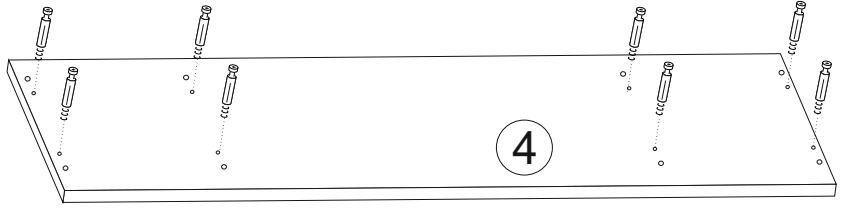

(PL) Instrukcja montażu | Karta gwarancyjna  
 (D) Aufbauanleitung | der Garantieschein  
 (GB) Assembly instruction | Guarantee certificate  
 (SK) Návod na montáž | Záručný list

lp	wymiar	ilość
1	568x500	x2
2	568x500	x2
3	500x500	x2
4	2250x500	x1
5	1252x584	x1
6	598x496	x2
7	598x498	x2
8	568x100	x2

A		x1	B		x16	C		x16	D		x16	E		x4
F 3.5x13		x24	U		x2	L		x4	N		x4	W1 4x30		x4
R		x2	V		x4									

x4

**LEFT**

**RIGHT**

**Uwaga!**  
 W komplecie akcesorii producent nie dostarcza zestawu montażowego do przymocowania mebla do ściany.  
**ZALECA SIĘ,**  
 aby we własnym zakresie udać do sklepu budowlanego. Rodzaj śrub przytwierdzających do ściany zależy od rodzaju materiału z jakiego została wykonana (gips, drewno, cegła itd.) Będą więc potrzebne dodatkowo odpowiednie śruby. Jeżeli masz wątpliwości co do rodzaju śrub zasięgnij opinii fachowca.