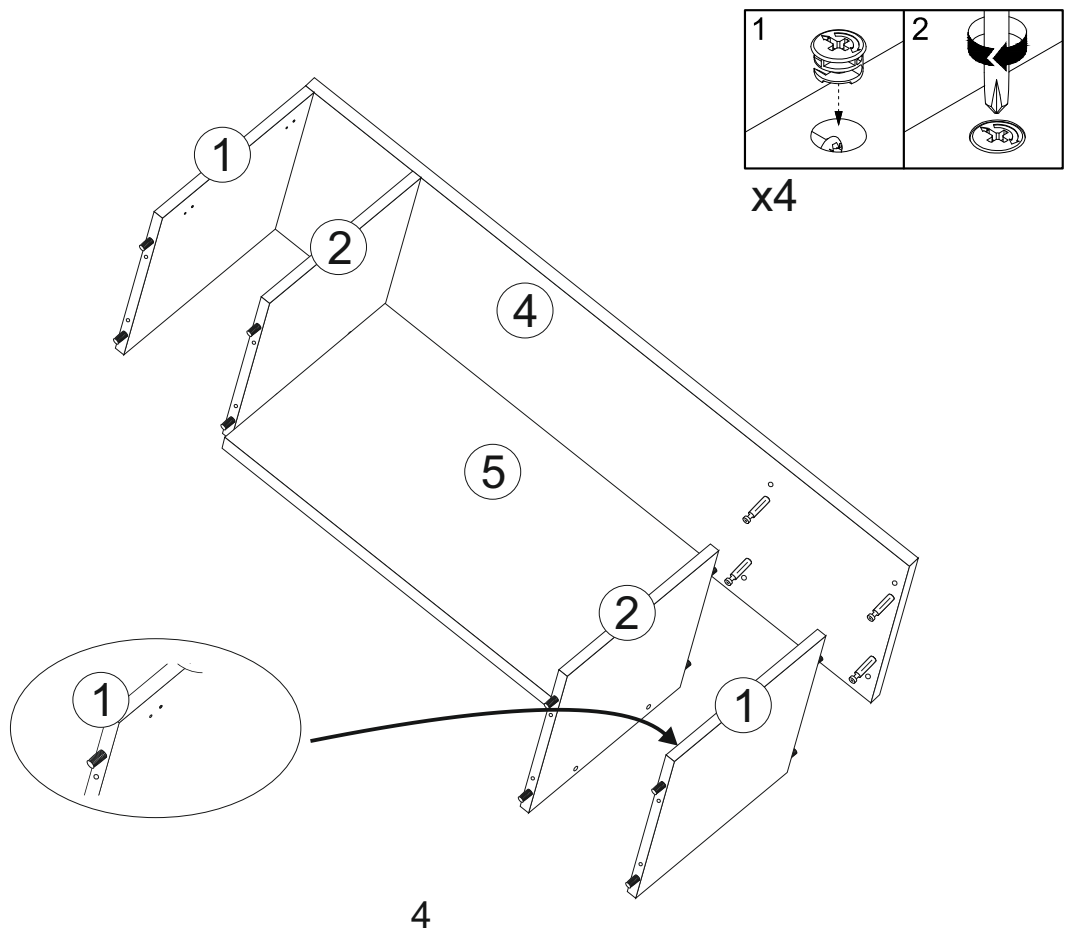

(PL) Instrukcja montażu | Karta gwarancyjna  
 (D) Aufbauanleitung | der Garantieschein  
 (GB) Assembly instruction | Guarantee certificate  
 (SK) Návod na montáž | Záručný list

lp	wymiar	ilość
1	568x500	x2
2	568x500	x2
3	500x500	x2
4	2250x500	x1
5	1252x584	x1
6	598x496	x2
7	598x498	x2
8	568x100	x2

A		x1	B		x16	C		x16	D		x16	E		x4
F 3.5x13		x24	U		x2	L		x4	N		x4	W1 4x30		x4
R		x2	V		x4									

x4

**LEFT**

**RIGHT**

**Uwaga!**  
 W komplecie akcesorii producent nie dostarcza zestawu montażowego do przymocowania mebla do ściany.  
**ZALECA SIĘ,**  
 aby we własnym zakresie udać do sklepu budowlanego. Rodzaj śrub przytwierdzających do ściany zależy od rodzaju materiału z jakiego została wykonana (gips, drewno, cegła itd.) Będą więc potrzebne dodatkowo odpowiednie śruby. Jeżeli masz wątpliwości co do rodzaju śrub zasięgnij opinii fachowca.