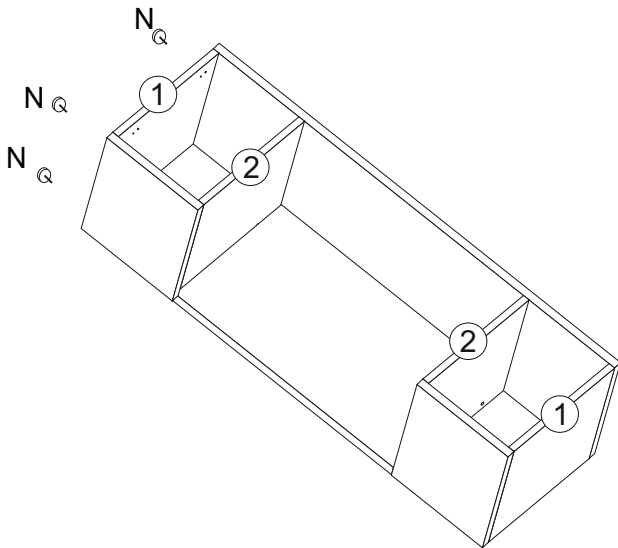

A		x1	B		x16	C		x16	D		x16	E		x4
F 3.5x13		x24	U		x2	L		x4	N		x4	W1 4x30		x4
R		x2	V		x4									

x4

**LEFT**

**RIGHT**

**Uwaga!**  
 W komplecie akcesorii producent nie dostarcza zestawu montażowego do przymocowania mebla do ściany.  
**ZALECA SIĘ,**  
 aby we własnym zakresie udać do sklepu budowlanego. Rodzaj śrub przytwierdzających do ściany zależy od rodzaju materiału z jakiego została wykonana (gips, drewno, cegła itd.) Będą więc potrzebne dodatkowo odpowiednie śruby. Jeżeli masz wątpliwości co do rodzaju śrub zasięgnij opinii fachowca.