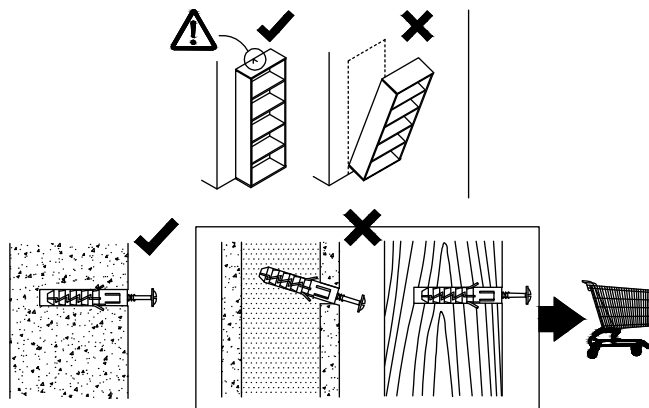

(PL) Instrukcja montażu | Karta gwarancyjna  
 (D) Aufbauanleitung | der Garantieschein  
 (GB) Assembly instruction | Guarantee certificate  
 (SK) Návod na montáž | Záručný list

lp	wymiar	ilość
1	568x500	x2
2	568x500	x2
3	500x500	x2
4	2250x500	x1
5	1252x584	x1
6	598x496	x2
7	598x498	x2
8	568x100	x2

A		x1	B		x16	C		x16	D		x16	E		x4
F 3.5x13		x24	U		x2	L		x4	N		x4	W1 4x30		x4
R		x2	V		x4									

x4

**LEFT**

**RIGHT**

**Uwaga!**  
 W komplecie akcesorii producent nie dostarcza zestawu montażowego do przymocowania mebla do ściany.  
**ZALECA SIĘ,**  
 aby we własnym zakresie udać do sklepu budowlanego. Rodzaj śrub przytwierdzających do ściany zależy od rodzaju materiału z jakiego została wykonana (gips, drewno, cegła itd.) Będą więc potrzebne dodatkowo odpowiednie śruby. Jeżeli masz wątpliwości co do rodzaju śrub zasięgnij opinii fachowca.