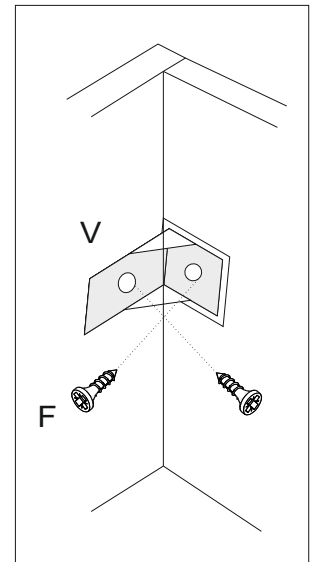

(PL) Instrukcja montażu | Karta gwarancyjna  
 (D) Aufbauanleitung | der Garantieschein  
 (GB) Assembly instruction | Guarantee certificate  
 (SK) Návod na montáž | Záručný list

lp	wymiar	ilość
1	568x500	x2
2	568x500	x2
3	500x500	x2
4	2250x500	x1
5	1252x584	x1
6	598x496	x2
7	598x498	x2
8	568x100	x2

A		x1	B		x16	C		x16	D		x16	E		x4
F 3.5x13		x24	U		x2	L		x4	N		x4	W1 4x30		x4
R		x2	V		x4									

x4

**LEFT**

**RIGHT**

**Uwaga!**  
 W komplecie akcesorii producent nie dostarcza zestawu montażowego do przymocowania mebla do ściany.  
**ZALECA SIĘ,**  
 aby we własnym zakresie udać do sklepu budowlanego. Rodzaj śrub przytwierdzających do ściany zależy od rodzaju materiału z jakiego została wykonana (gips, drewno, cegła itd.) Będą więc potrzebne dodatkowo odpowiednie śruby. Jeżeli masz wątpliwości co do rodzaju śrub zasięgnij opinii fachowca.