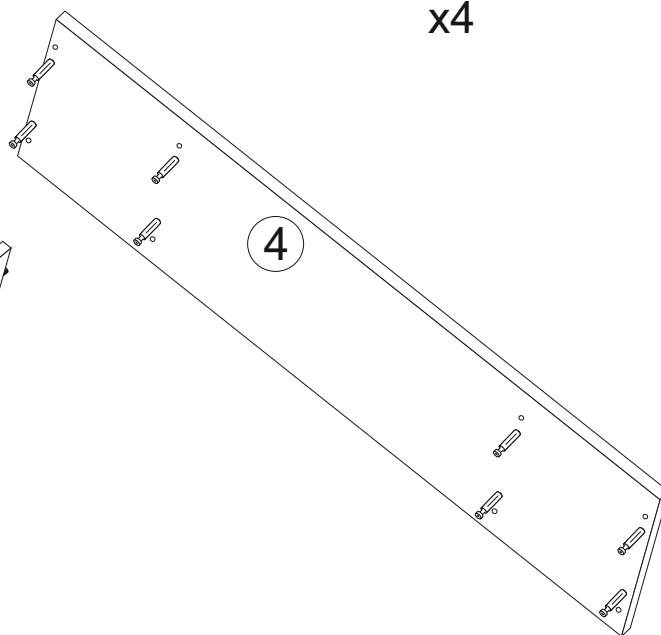

(PL) Instrukcja montażu | Karta gwarancyjna  
 (D) Aufbauanleitung | der Garantieschein  
 (GB) Assembly instruction | Guarantee certificate  
 (SK) Návod na montáž | Záručný list

lp	wymiar	ilość
1	568x500	x2
2	568x500	x2
3	500x500	x2
4	2250x500	x1
5	1252x584	x1
6	598x496	x2
7	598x498	x2
8	568x100	x2

A		x1	B		x16	C		x16	D		x16	E		x4
F 3.5x13		x24	U		x2	L		x4	N		x4	W1 4x30		x4
R		x2	V		x4									

x4

**LEFT**

**RIGHT**

**Uwaga!**  
 W komplecie akcesorii producent nie dostarcza zestawu montażowego do przymocowania mebla do ściany.  
**ZALECA SIĘ,**  
 aby we własnym zakresie udać do sklepu budowlanego. Rodzaj śrub przytwierdzających do ściany zależy od rodzaju materiału z jakiego została wykonana (gips, drewno, cegła itd.) Będą więc potrzebne dodatkowo odpowiednie śruby. Jeżeli masz wątpliwości co do rodzaju śrub zasięgnij opinii fachowca.