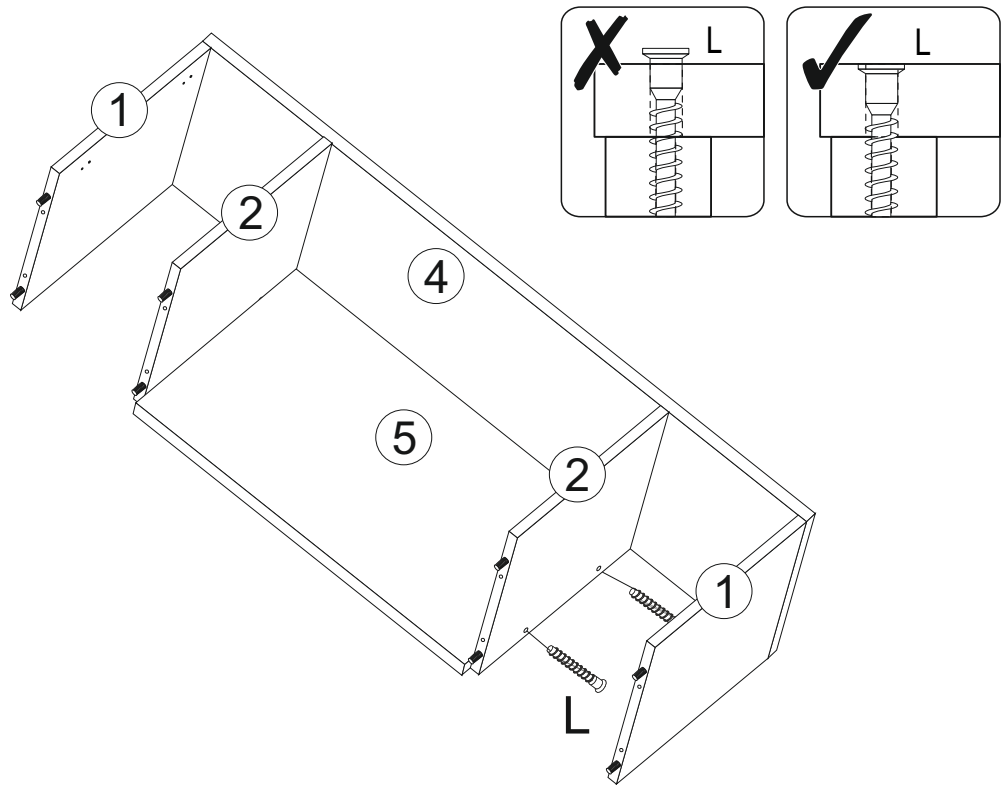

(PL) Instrukcja montażu | Karta gwarancyjna  
 (D) Aufbauanleitung | der Garantieschein  
 (GB) Assembly instruction | Guarantee certificate  
 (SK) Návod na montáž | Záručný list

lp	wymiar	ilość
1	568x500	x2
2	568x500	x2
3	500x500	x2
4	2250x500	x1
5	1252x584	x1
6	598x496	x2
7	598x498	x2
8	568x100	x2

A		x1	B		x16	C		x16	D		x16	E		x4
F 3.5x13		x24	U		x2	L		x4	N		x4	W1 4x30		x4
R		x2	V		x4									

x4

**LEFT**

**RIGHT**

**Uwaga!**  
 W komplecie akcesorii producent nie dostarcza zestawu montażowego do przymocowania mebla do ściany.  
**ZALECA SIĘ,**  
 aby we własnym zakresie udać do sklepu budowlanego. Rodzaj śrub przytwierdzających do ściany zależy od rodzaju materiału z jakiego została wykonana (gips, drewno, cegła itd.) Będą więc potrzebne dodatkowo odpowiednie śruby. Jeżeli masz wątpliwości co do rodzaju śrub zasięgnij opinii fachowca.