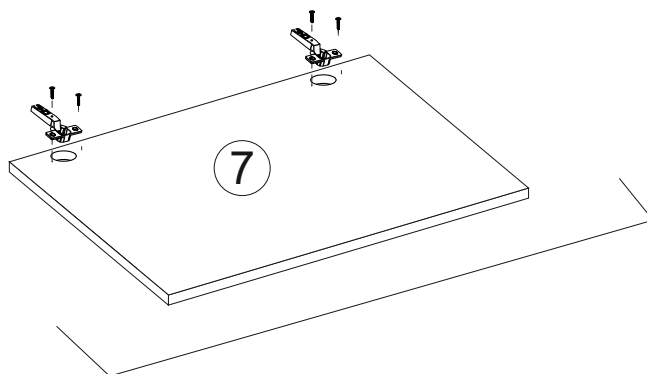

(PL) Instrukcja montażu | Karta gwarancyjna  
 (D) Aufbauanleitung | der Garantieschein  
 (GB) Assembly instruction | Guarantee certificate  
 (SK) Návod na montáž | Záručný list

lp	wymiar	ilość
1	568x500	x2
2	568x500	x2
3	500x500	x2
4	2250x500	x1
5	1252x584	x1
6	598x496	x2
7	598x498	x2
8	568x100	x2

A		x1	B		x16	C		x16	D		x16	E		x4
F 3.5x13		x24	U		x2	L		x4	N		x4	W1 4x30		x4
R		x2	V		x4									

x4

**LEFT**

**RIGHT**

**Uwaga!**  
 W komplecie akcesorii producent nie dostarcza zestawu montażowego do przymocowania mebla do ściany.  
**ZALECA SIĘ,**  
 aby we własnym zakresie udać do sklepu budowlanego. Rodzaj śrub przytwierdzających do ściany zależy od rodzaju materiału z jakiego została wykonana (gips, drewno, cegła itd.) Będą więc potrzebne dodatkowo odpowiednie śruby. Jeżeli masz wątpliwości co do rodzaju śrub zasięgnij opinii fachowca.