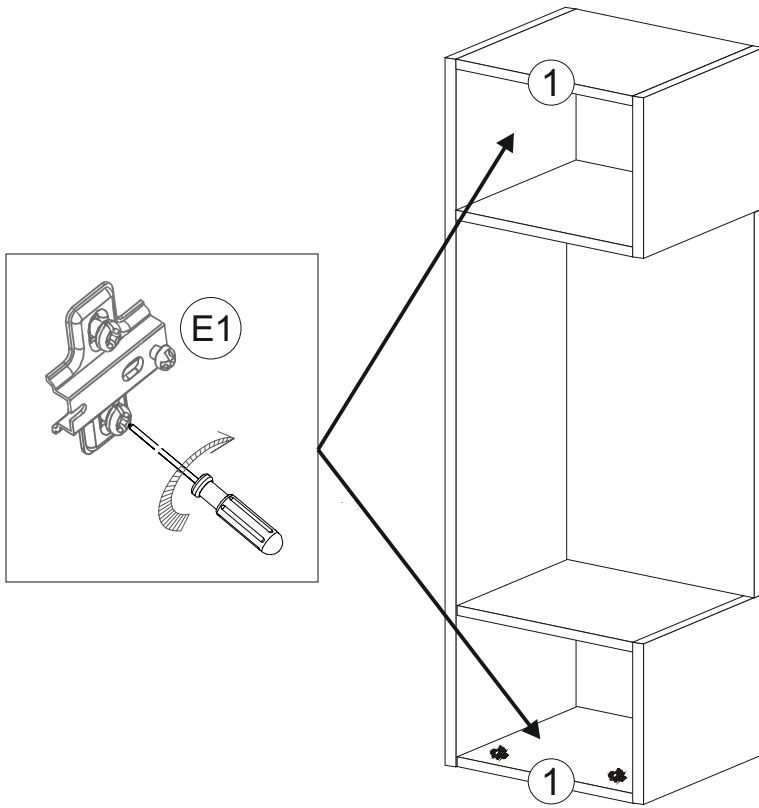

A		x1	B		x16	C		x16	D		x16	E		x4
F 3.5x13		x24	U		x2	L		x4	N		x4	W1 4x30		x4
R		x2	V		x4									

x4

**LEFT**

**RIGHT**

**Uwaga!**  
 W komplecie akcesorii producent nie dostarcza zestawu montażowego do przymocowania mebla do ściany.  
**ZALECA SIĘ,**  
 aby we własnym zakresie udać do sklepu budowlanego. Rodzaj śrub przytwierdzających do ściany zależy od rodzaju materiału z jakiego została wykonana (gips, drewno, cegła itd.) Będą więc potrzebne dodatkowo odpowiednie śruby. Jeżeli masz wątpliwości co do rodzaju śrub zasięgnij opinii fachowca.