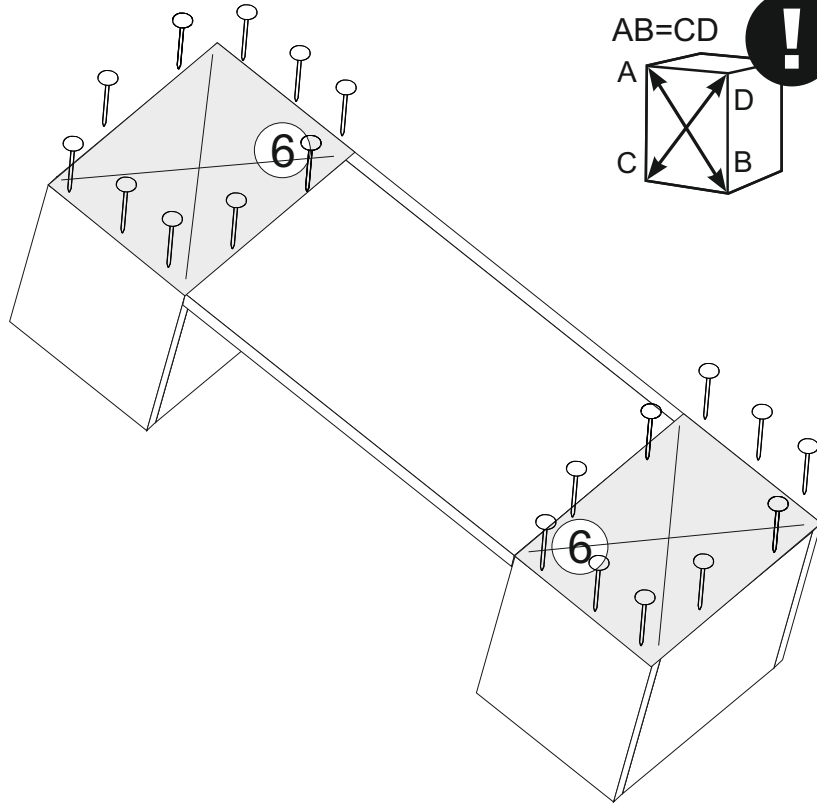

A		x1	B		x16	C		x16	D		x16	E		x4
F 3.5x13		x24	U		x2	L		x4	N		x4	W1 4x30		x4
R		x2	V		x4									

x4

**LEFT**

**RIGHT**

**Uwaga!**  
 W komplecie akcesorii producent nie dostarcza zestawu montażowego do przymocowania mebla do ściany.  
**ZALECA SIĘ,**  
 aby we własnym zakresie udać do sklepu budowlanego. Rodzaj śrub przytwierdzających do ściany zależy od rodzaju materiału z jakiego została wykonana (gips, drewno, cegła itd.) Będą więc potrzebne dodatkowo odpowiednie śruby. Jeżeli masz wątpliwości co do rodzaju śrub zasięgnij opinii fachowca.