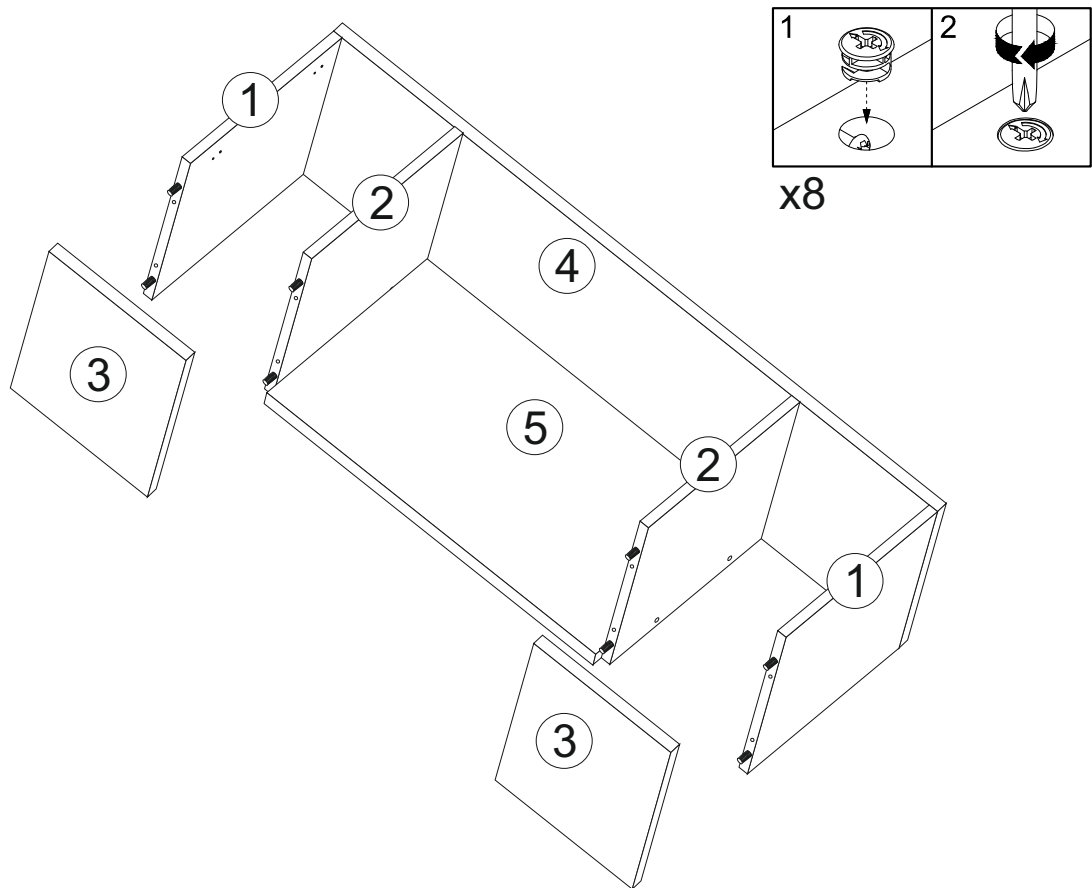

A		x1	B		x16	C		x16	D		x16	E		x4
F 3.5x13		x24	U		x2	L		x4	N		x4	W1 4x30		x4
R		x2	V		x4									

x4

**LEFT**

**RIGHT**

**Uwaga!**  
 W komplecie akcesorii producent nie dostarcza zestawu montażowego do przymocowania mebla do ściany.  
**ZALECA SIĘ,**  
 aby we własnym zakresie udać do sklepu budowlanego. Rodzaj śrub przytwierdzających do ściany zależy od rodzaju materiału z jakiego została wykonana (gips, drewno, cegła itd.) Będą więc potrzebne dodatkowo odpowiednie śruby. Jeżeli masz wątpliwości co do rodzaju śrub zasięgnij opinii fachowca.