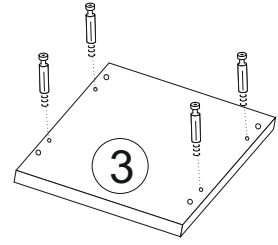

(PL) Instrukcja montażu | Karta gwarancyjna  
 (D) Aufbauanleitung | der Garantieschein  
 (GB) Assembly instruction | Guarantee certificate  
 (SK) Návod na montáž | Záručný list

lp	wymiar	ilość
1	568x500	x2
2	568x500	x2
3	500x500	x2
4	2250x500	x1
5	1252x584	x1
6	598x496	x2
7	598x498	x2
8	568x100	x2

A		x1	B		x16	C		x16	D		x16	E		x4
F 3.5x13		x24	U		x2	L		x4	N		x4	W1 4x30		x4
R		x2	V		x4									

x4

**LEFT**

**RIGHT**

**Uwaga!**  
 W komplecie akcesorii producent nie dostarcza zestawu montażowego do przymocowania mebla do ściany.  
**ZALECA SIĘ,**  
 aby we własnym zakresie udać do sklepu budowlanego. Rodzaj śrub przytwierdzających do ściany zależy od rodzaju materiału z jakiego została wykonana (gips, drewno, cegła itd.) Będą więc potrzebne dodatkowo odpowiednie śruby. Jeżeli masz wątpliwości co do rodzaju śrub zasięgnij opinii fachowca.