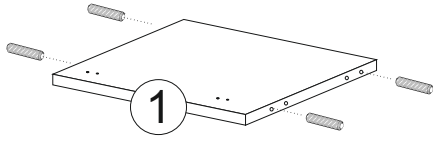

(PL) Instrukcja montażu | Karta gwarancyjna  
 (D) Aufbauanleitung | der Garantieschein  
 (GB) Assembly instruction | Guarantee certificate  
 (SK) Návod na montáž | Záručný list

lp	wymiar	ilość
1	568x500	x2
2	568x500	x2
3	500x500	x2
4	2250x500	x1
5	1252x584	x1
6	598x496	x2
7	598x498	x2
8	568x100	x2

A		x1	B		x16	C		x16	D		x16	E		x4
F 3.5x13		x24	U		x2	L		x4	N		x4	W1 4x30		x4
R		x2	V		x4									

x4

**LEFT**

**RIGHT**

**Uwaga!**  
 W komplecie akcesorii producent nie dostarcza zestawu montażowego do przymocowania mebla do ściany.  
**ZALECA SIĘ,**  
 aby we własnym zakresie udać do sklepu budowlanego. Rodzaj śrub przytwierdzających do ściany zależy od rodzaju materiału z jakiego została wykonana (gips, drewno, cegła itd.) Będą więc potrzebne dodatkowo odpowiednie śruby. Jeżeli masz wątpliwości co do rodzaju śrub zasięgnij opinii fachowca.