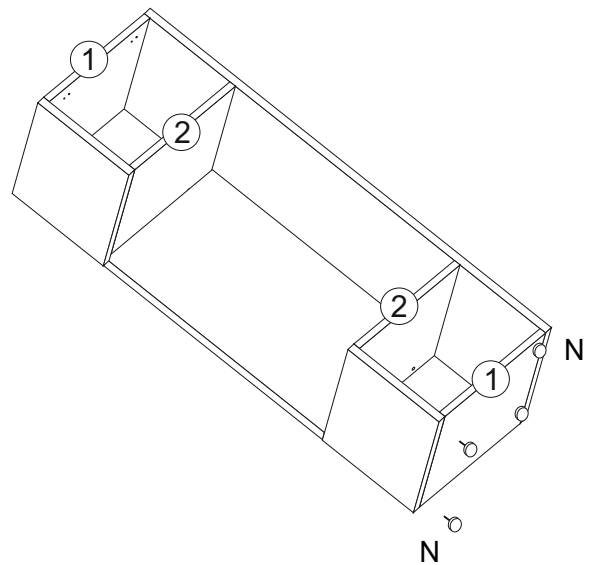

(PL) Instrukcja montażu | Karta gwarancyjna  
 (D) Aufbauanleitung | der Garantieschein  
 (GB) Assembly instruction | Guarantee certificate  
 (SK) Návod na montáž | Záručný list

lp	wymiar	ilość
1	568x500	x2
2	568x500	x2
3	500x500	x2
4	2250x500	x1
5	1252x584	x1
6	598x496	x2
7	598x498	x2
8	568x100	x2

A		x1	B		x16	C		x16	D		x16	E		x4
F 3.5x13		x24	U		x2	L		x4	N		x4	W1 4x30		x4
R		x2	V		x4									

x4

**LEFT**

**RIGHT**

**Uwaga!**  
 W komplecie akcesorii producent nie dostarcza zestawu montażowego do przymocowania mebla do ściany.  
**ZALECA SIĘ,**  
 aby we własnym zakresie udać do sklepu budowlanego. Rodzaj śrub przytwierdzających do ściany zależy od rodzaju materiału z jakiego została wykonana (gips, drewno, cegła itd.) Będą więc potrzebne dodatkowo odpowiednie śruby. Jeżeli masz wątpliwości co do rodzaju śrub zasięgnij opinii fachowca.