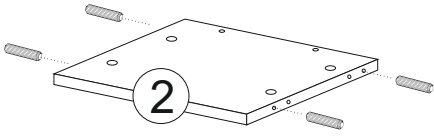

(PL) Instrukcja montażu | Karta gwarancyjna  
 (D) Aufbauanleitung | der Garantieschein  
 (GB) Assembly instruction | Guarantee certificate  
 (SK) Návod na montáž | Záručný list

lp	wymiar	ilość
1	568x500	x2
2	568x500	x2
3	500x500	x2
4	2250x500	x1
5	1252x584	x1
6	598x496	x2
7	598x498	x2
8	568x100	x2

A		x1	B		x16	C		x16	D		x16	E		x4
F 3.5x13		x24	U		x2	L		x4	N		x4	W1 4x30		x4
R		x2	V		x4									

x4

**LEFT**

**RIGHT**

**Uwaga!**  
 W komplecie akcesorii producent nie dostarcza zestawu montażowego do przymocowania mebla do ściany.  
**ZALECA SIĘ,**  
 aby we własnym zakresie udać do sklepu budowlanego. Rodzaj śrub przytwierdzających do ściany zależy od rodzaju materiału z jakiego została wykonana (gips, drewno, cegła itd.) Będą więc potrzebne dodatkowo odpowiednie śruby. Jeżeli masz wątpliwości co do rodzaju śrub zasięgnij opinii fachowca.