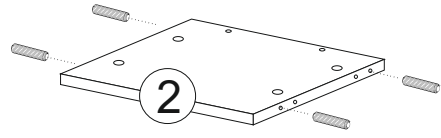

(PL) Instrukcja montażu | Karta gwarancyjna  
 (D) Aufbauanleitung | der Garantieschein  
 (GB) Assembly instruction | Guarantee certificate  
 (SK) Návod na montáž | Záručný list

lp	wymiar	ilość
1	568x500	x2
2	568x500	x2
3	500x500	x2
4	2250x500	x1
5	1252x584	x1
6	598x496	x2
7	598x498	x2
8	568x100	x2

A		x1	B		x16	C		x16	D		x16	E		x4
F 3.5x13		x24	U		x2	L		x4	N		x4	W1 4x30		x4
R		x2	V		x4									

x4

**LEFT**

**RIGHT**

**Uwaga!**  
 W komplecie akcesorii producent nie dostarcza zestawu montażowego do przymocowania mebla do ściany.  
**ZALECA SIĘ,**  
 aby we własnym zakresie udać do sklepu budowlanego. Rodzaj śrub przytwierdzających do ściany zależy od rodzaju materiału z jakiego została wykonana (gips, drewno, cegła itd.) Będą więc potrzebne dodatkowo odpowiednie śruby. Jeżeli masz wątpliwości co do rodzaju śrub zasięgnij opinii fachowca.