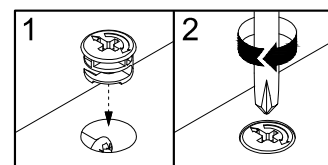

(PL) Instrukcja montażu | Karta gwarancyjna  
 (D) Aufbauanleitung | der Garantieschein  
 (GB) Assembly instruction | Guarantee certificate  
 (SK) Návod na montáž | Záručný list

lp	wymiar	ilość
1	568x500	x2
2	568x500	x2
3	500x500	x2
4	2250x500	x1
5	1252x584	x1
6	598x496	x2
7	598x498	x2
8	568x100	x2

A		x1	B		x16	C		x16	D		x16	E		x4
F 3.5x13		x24	U		x2	L		x4	N		x4	W1 4x30		x4
R		x2	V		x4									

x4

**LEFT**

**RIGHT**

**Uwaga!**  
 W komplecie akcesorii producent nie dostarcza zestawu montażowego do przymocowania mebla do ściany.  
**ZALECA SIĘ,**  
 aby we własnym zakresie udać do sklepu budowlanego. Rodzaj śrub przytwierdzających do ściany zależy od rodzaju materiału z jakiego została wykonana (gips, drewno, cegła itd.) Będą więc potrzebne dodatkowo odpowiednie śruby. Jeżeli masz wątpliwości co do rodzaju śrub zasięgnij opinii fachowca.