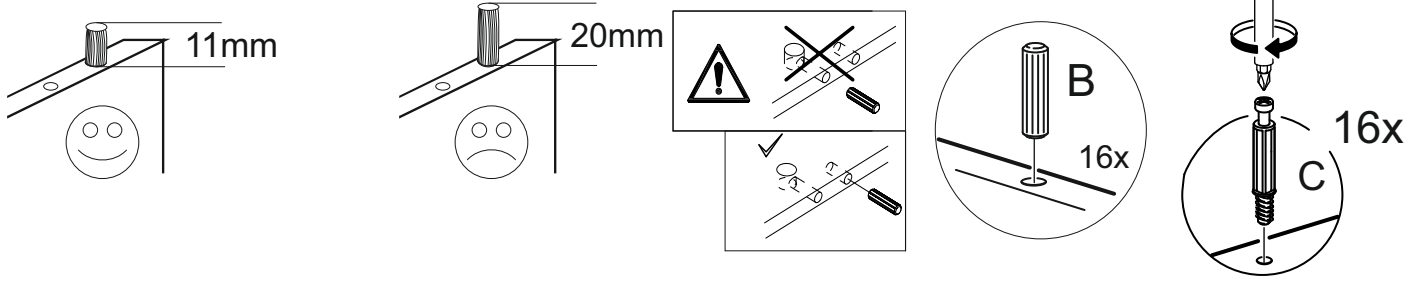

(PL) Instrukcja montażu | Karta gwarancyjna  
 (D) Aufbauanleitung | der Garantieschein  
 (GB) Assembly instruction | Guarantee certificate  
 (SK) Návod na montáž | Záručný list

lp	wymiar	ilość
1	568x500	x2
2	568x500	x2
3	500x500	x2
4	2250x500	x1
5	1252x584	x1
6	598x496	x2
7	598x498	x2
8	568x100	x2

A		x1	B		x16	C		x16	D		x16	E		x4
F 3.5x13		x24	U		x2	L		x4	N		x4	W1 4x30		x4
R		x2	V		x4									

x4

**LEFT**

**RIGHT**

**Uwaga!**  
 W komplecie akcesorii producent nie dostarcza zestawu montażowego do przymocowania mebla do ściany.  
**ZALECA SIĘ,**  
 aby we własnym zakresie udać do sklepu budowlanego. Rodzaj śrub przytwierdzających do ściany zależy od rodzaju materiału z jakiego została wykonana (gips, drewno, cegła itd.) Będą więc potrzebne dodatkowo odpowiednie śruby. Jeżeli masz wątpliwości co do rodzaju śrub zasięgnij opinii fachowca.