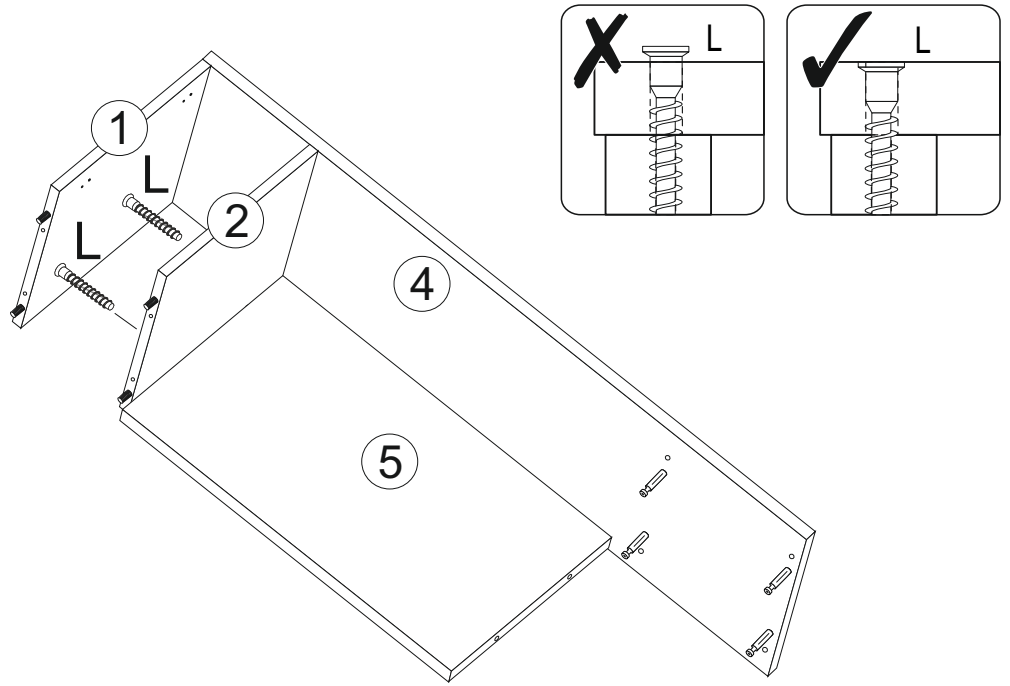

(PL) Instrukcja montażu | Karta gwarancyjna  
 (D) Aufbauanleitung | der Garantieschein  
 (GB) Assembly instruction | Guarantee certificate  
 (SK) Návod na montáž | Záručný list

lp	wymiar	ilość
1	568x500	x2
2	568x500	x2
3	500x500	x2
4	2250x500	x1
5	1252x584	x1
6	598x496	x2
7	598x498	x2
8	568x100	x2

A		x1	B		x16	C		x16	D		x16	E		x4
F 3.5x13		x24	U		x2	L		x4	N		x4	W1 4x30		x4
R		x2	V		x4									

x4

**LEFT**

**RIGHT**

**Uwaga!**  
 W komplecie akcesorii producent nie dostarcza zestawu montażowego do przymocowania mebla do ściany.  
**ZALECA SIĘ,**  
 aby we własnym zakresie udać do sklepu budowlanego. Rodzaj śrub przytwierdzających do ściany zależy od rodzaju materiału z jakiego została wykonana (gips, drewno, cegła itd.) Będą więc potrzebne dodatkowo odpowiednie śruby. Jeżeli masz wątpliwości co do rodzaju śrub zasięgnij opinii fachowca.