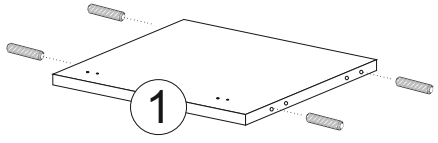

(PL) Instrukcja montażu | Karta gwarancyjna  
 (D) Aufbauanleitung | der Garantieschein  
 (GB) Assembly instruction | Guarantee certificate  
 (SK) Návod na montáž | Záručný list

lp	wymiar	ilość
1	568x500	x2
2	568x500	x2
3	500x500	x2
4	2250x500	x1
5	1252x584	x1
6	598x496	x2
7	598x498	x2
8	568x100	x2

A		x1	B		x16	C		x16	D		x16	E		x4
F 3.5x13		x24	U		x2	L		x4	N		x4	W1 4x30		x4
R		x2	V		x4									

x4

**LEFT**

**RIGHT**

**Uwaga!**  
 W komplecie akcesorii producent nie dostarcza zestawu montażowego do przymocowania mebla do ściany.  
**ZALECA SIĘ,**  
 aby we własnym zakresie udać do sklepu budowlanego. Rodzaj śrub przytwierdzających do ściany zależy od rodzaju materiału z jakiego została wykonana (gips, drewno, cegła itd.) Będą więc potrzebne dodatkowo odpowiednie śruby. Jeżeli masz wątpliwości co do rodzaju śrub zasięgnij opinii fachowca.