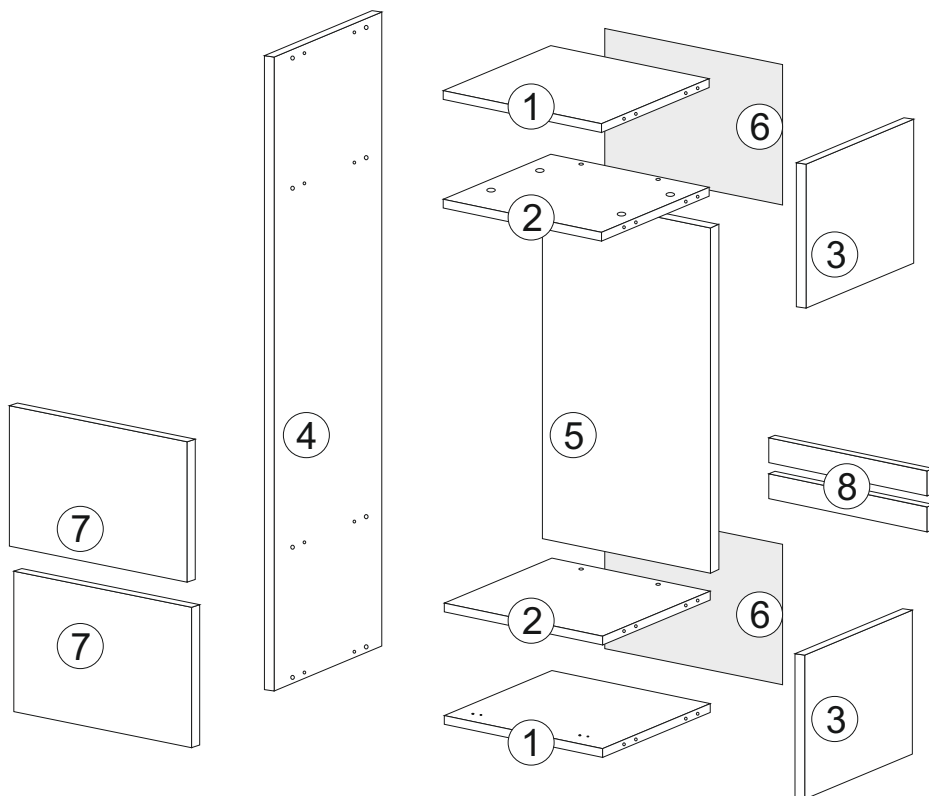

(PL) Instrukcja montażu | Karta gwarancyjna  
 (D) Aufbauanleitung | der Garantieschein  
 (GB) Assembly instruction | Guarantee certificate  
 (SK) Návod na montáž | Záručný list

lp	wymiar	ilość
1	568x500	x2
2	568x500	x2
3	500x500	x2
4	2250x500	x1
5	1252x584	x1
6	598x496	x2
7	598x498	x2
8	568x100	x2

A		x1	B		x16	C		x16	D		x16	E		x4
F 3.5x13		x24	U		x2	L		x4	N		x4	W1 4x30		x4
R		x2	V		x4									

x4

**LEFT**

**RIGHT**

**Uwaga!**  
 W komplecie akcesorii producent nie dostarcza zestawu montażowego do przymocowania mebla do ściany.  
**ZALECA SIĘ,**  
 aby we własnym zakresie udać do sklepu budowlanego. Rodzaj śrub przytwierdzających do ściany zależy od rodzaju materiału z jakiego została wykonana (gips, drewno, cegła itd.) Będą więc potrzebne dodatkowo odpowiednie śruby. Jeżeli masz wątpliwości co do rodzaju śrub zasięgnij opinii fachowca.