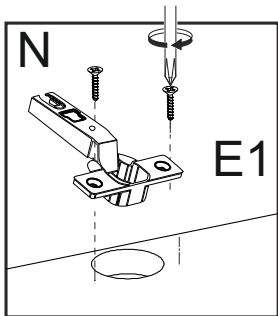

(PL) Instrukcja montażu | Karta gwarancyjna  
 (D) Aufbauanleitung | der Garantieschein  
 (GB) Assembly instruction | Guarantee certificate  
 (SK) Návod na montáž | Záručný list

lp	wymiar	ilość
1	568x500	x2
2	568x500	x2
3	500x500	x2
4	2250x500	x1
5	1252x584	x1
6	598x496	x2
7	598x498	x2
8	568x100	x2

A		x1	B		x16	C		x16	D		x16	E		x4
F 3.5x13		x24	U		x2	L		x4	N		x4	W1 4x30		x4
R		x2	V		x4									

x4

**LEFT**

**RIGHT**

**Uwaga!**  
 W komplecie akcesorii producent nie dostarcza zestawu montażowego do przymocowania mebla do ściany.  
**ZALECA SIĘ,**  
 aby we własnym zakresie udać do sklepu budowlanego. Rodzaj śrub przytwierdzających do ściany zależy od rodzaju materiału z jakiego została wykonana (gips, drewno, cegła itd.) Będą więc potrzebne dodatkowo odpowiednie śruby. Jeżeli masz wątpliwości co do rodzaju śrub zasięgnij opinii fachowca.