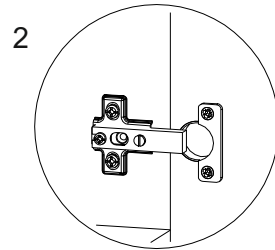

(PL) Instrukcja montażu | Karta gwarancyjna  
 (D) Aufbauanleitung | der Garantieschein  
 (GB) Assembly instruction | Guarantee certificate  
 (SK) Návod na montáž | Záručný list

lp	wymiar	ilość
1	568x500	x2
2	568x500	x2
3	500x500	x2
4	2250x500	x1
5	1252x584	x1
6	598x496	x2
7	598x498	x2
8	568x100	x2

A		x1	B		x16	C		x16	D		x16	E		x4
F 3.5x13		x24	U		x2	L		x4	N		x4	W1 4x30		x4
R		x2	V		x4									

x4

**LEFT**

**RIGHT**

**Uwaga!**  
 W komplecie akcesorii producent nie dostarcza zestawu montażowego do przymocowania mebla do ściany.  
**ZALECA SIĘ,**  
 aby we własnym zakresie udać do sklepu budowlanego. Rodzaj śrub przytwierdzających do ściany zależy od rodzaju materiału z jakiego została wykonana (gips, drewno, cegła itd.) Będą więc potrzebne dodatkowo odpowiednie śruby. Jeżeli masz wątpliwości co do rodzaju śrub zasięgnij opinii fachowca.