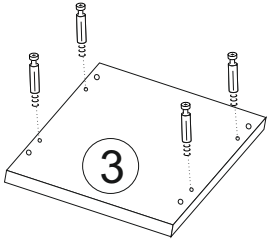

(PL) Instrukcja montażu | Karta gwarancyjna  
 (D) Aufbauanleitung | der Garantieschein  
 (GB) Assembly instruction | Guarantee certificate  
 (SK) Návod na montáž | Záručný list

lp	wymiar	ilość
1	568x500	x2
2	568x500	x2
3	500x500	x2
4	2250x500	x1
5	1252x584	x1
6	598x496	x2
7	598x498	x2
8	568x100	x2

A		x1	B		x16	C		x16	D		x16	E		x4
F 3.5x13		x24	U		x2	L		x4	N		x4	W1 4x30		x4
R		x2	V		x4									

x4

**LEFT**

**RIGHT**

**Uwaga!**  
 W komplecie akcesorii producent nie dostarcza zestawu montażowego do przymocowania mebla do ściany.  
**ZALECA SIĘ,**  
 aby we własnym zakresie udać do sklepu budowlanego. Rodzaj śrub przytwierdzających do ściany zależy od rodzaju materiału z jakiego została wykonana (gips, drewno, cegła itd.) Będą więc potrzebne dodatkowo odpowiednie śruby. Jeżeli masz wątpliwości co do rodzaju śrub zasięgnij opinii fachowca.