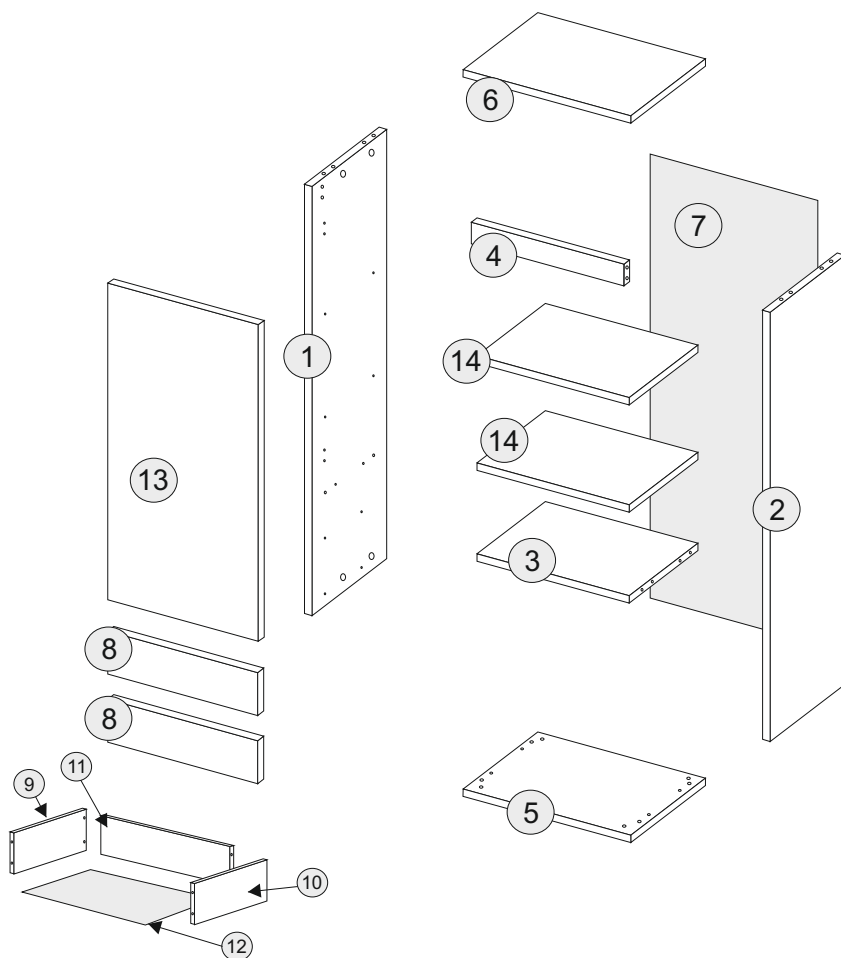

Winter Regal

- PL **Instrukcja montażu**
- D **Aufbauanleitung**
- GB **Assembly instruction**
- NL **Handleiding**

1	1640x400	1
2	1640x400	1
3	468x382	1
4	468x80	1
5	502x400	1
6	502x400	1
7	1668x496	2
8	462x205	2
9	350x150	2
10	350x150	2
11	410x150	2
12	440x355	2
13	1138x462	2
14	468x382	2

Akcesoria - Accessories - die Accessoires

A  x1	B  x28	C  x12	D  x12	E1  x2
E2  x2	F 3.5x13  x16	G 4x30  x3	H  x3	L  x8
J  x1	T  x8	M.  x35	S  x4	N 5.3x13 euro  x8
O 