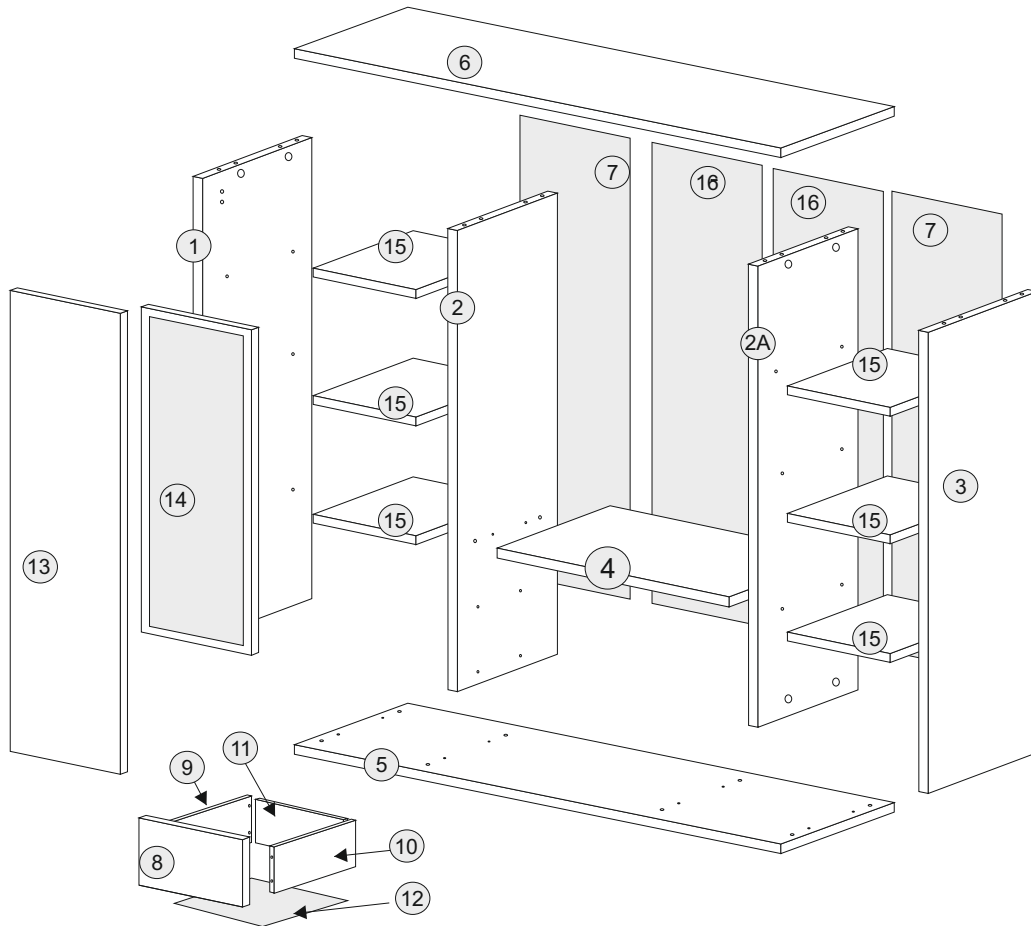

# Vito 4D

- (PL) Instrukcja montażu    Karta gwarancyjna  
 (D) Aufbauanleitung        der Garantieschein  
 (GB) Assembly instruction    Guarantee certificate  
 (SK) Návod na montáž        Záručný list

lp	wymiar	ilość
1	1868x500	1
2	1868x482	1
2A	1868x482	1
3	1868x500	1
4	744x482	1
5	1582x500	1
6	1582x500	1
7	1898x409	2
8	770x242	2
9	400x150	2
10	400x150	2
11	686x150	2
12	716x405	2
13	1862x384	2
14	1370x384	2
15	386x482	6
16	1898x380	2