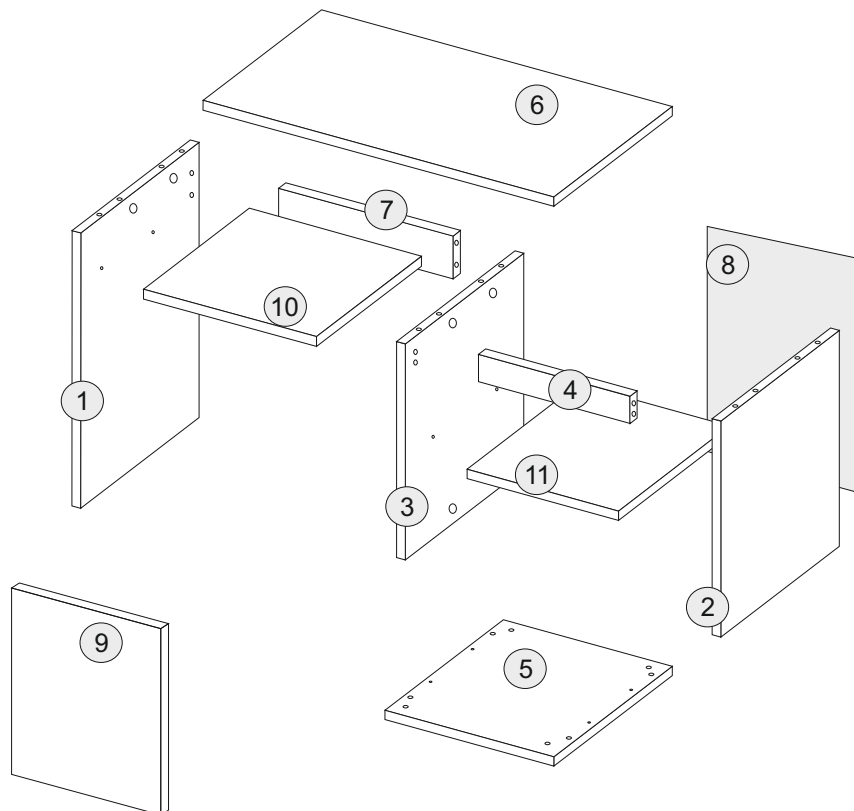

# Winter Biurko

- Ⓟ **Instrukcja montażu**
- Ⓓ **Aufbauanleitung**
- ⒼⒷ **Assembly instruction**
- ⓃⓁ **Handleiding**

1	735x500	1
2	564x500	1
3	564x500	1
4	468x80	1
5	502x500	1
6	1102x500	1
7	583x150	1
8	592x496	1
9	478x462	1
10	557x450	1
11	468x482	1

# Akcesoria - Accessories - die Accessoires

<b>A</b>  x1	<b>B</b>  x18	<b>C</b>  x10	<b>D</b>  x10	<b>E1</b>  x2
<b>E2</b>  x2	<b>F 3.5x13</b>  x8	<b>G 4x30</b>  x1	<b>H</b>  x1	<b>L</b>  x8
<b>J</b>  x1	<b>T</b>  x4	<b>M.</b>  x35	<b>S</b>  x4	<b>N 5.3x13 euro</b>  x8