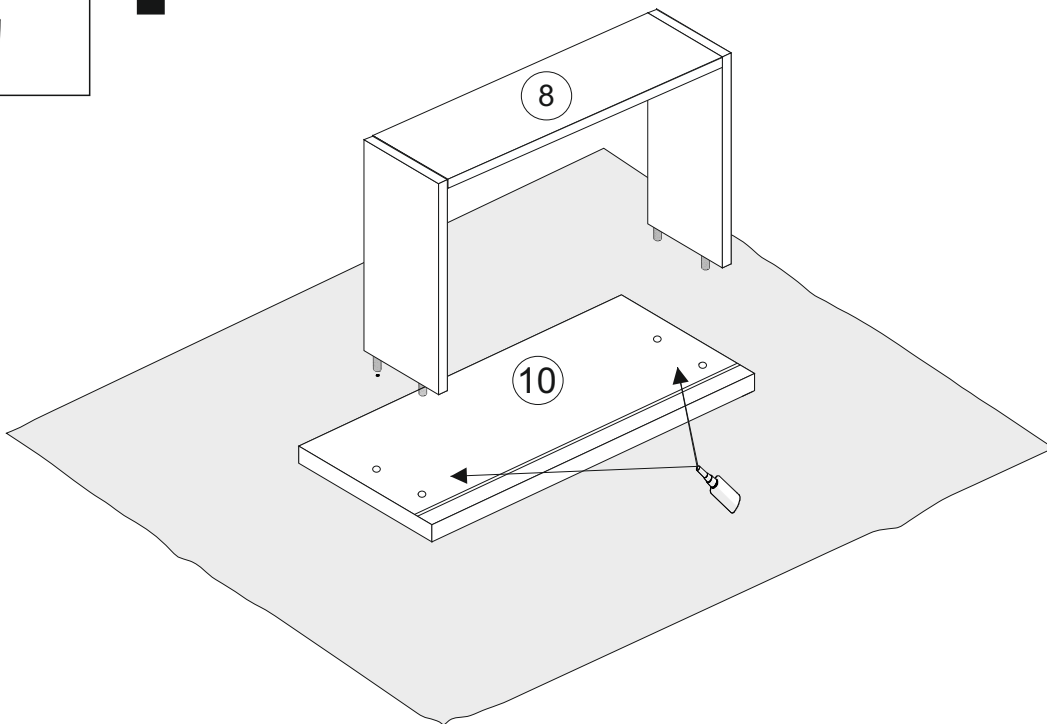

(PL) Instrukcja montażu    Karta gwarancyjna  
 (D)    Aufbauanleitung    der Garantieschein  
 (GB) Assembly instruction    Guarantee certificate  
 (SK)    Návod na montáž    Záručný list

lp	wymiar	ilość
1	752x480	1
2	752x480	1
3	468x80	1
4	502x480	1
5	765x496	1
6	400x120	3
7	410x120	3
8	400x120	3
9	442x407	3
10	494x170	3

A	 x1	B	 x26	C	 x14	D	 x14	L	 x6	F 3.5x13	 x16
J	 x1	M.	 x60	N 3.5x16	 x24						
O											

x5

x5

x4