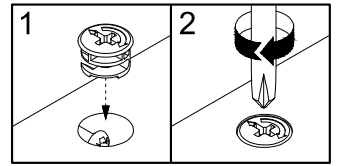

(PL) Instrukcja montażu    Karta gwarancyjna  
 (D)    Aufbauanleitung    der Garantieschein  
 (GB) Assembly instruction    Guarantee certificate  
 (SK)    Návod na montáž    Záručný list

lp	wymiar	ilość
1	752x480	1
2	752x480	1
3	468x80	1
4	502x480	1
5	765x496	1
6	400x120	3
7	410x120	3
8	400x120	3
9	442x407	3
10	494x170	3

A	 x1	B	 x26	C	 x14	D	 x14	L	 x6	F 3.5x13	 x16
J	 x1	M.	 x60	N 3.5x16	 x24						
O											

x5

x5

x4