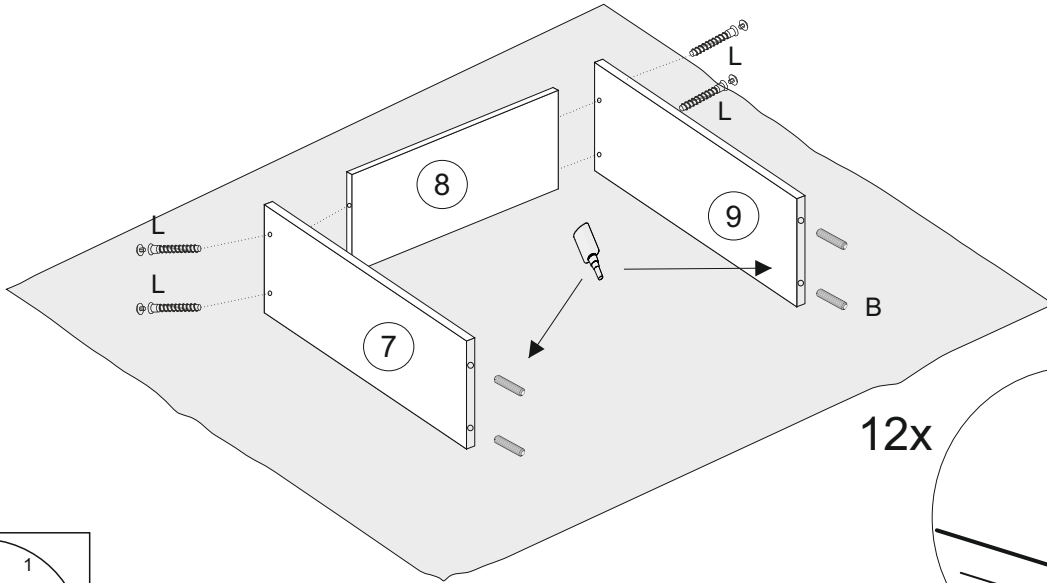

(PL) Instrukcja montażu    Karta gwarancyjna  
 (D)    Aufbauanleitung    der Garantieschein  
 (GB) Assembly instruction    Guarantee certificate  
 (SK)    Návod na montáž    Záručný list

lp	wymiar	ilość
1	752x480	1
2	752x480	1
3	468x80	1
4	502x480	1
5	765x496	1
6	400x120	3
7	410x120	3
8	400x120	3
9	442x407	3
10	494x170	3

A	 x1	B	 x26	C	 x14	D	 x14	L	 x6	F 3.5x13	 x16
J	 x1	M.	 x60	N 3.5x16	 x24						
O											

x5

x5

x4