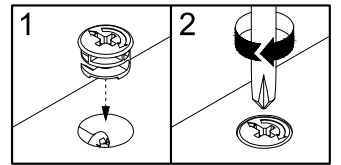

(PL) Instrukcja montażu    Karta gwarancyjna  
 (D)    Aufbauanleitung    der Garantieschein  
 (GB) Assembly instruction    Guarantee certificate  
 (SK)    Návod na montáž    Záručný list

lp	wymiar	ilość
1	752x480	1
2	752x480	1
3	468x80	1
4	502x480	1
5	765x496	1
6	400x120	3
7	410x120	3
8	400x120	3
9	442x407	3
10	494x170	3

A	 x1	B	 x26	C	 x14	D	 x14	L	 x6	F 3.5x13	 x16
J	 x1	M.	 x60	N 3.5x16	 x24						
O											

x5

x5

x4