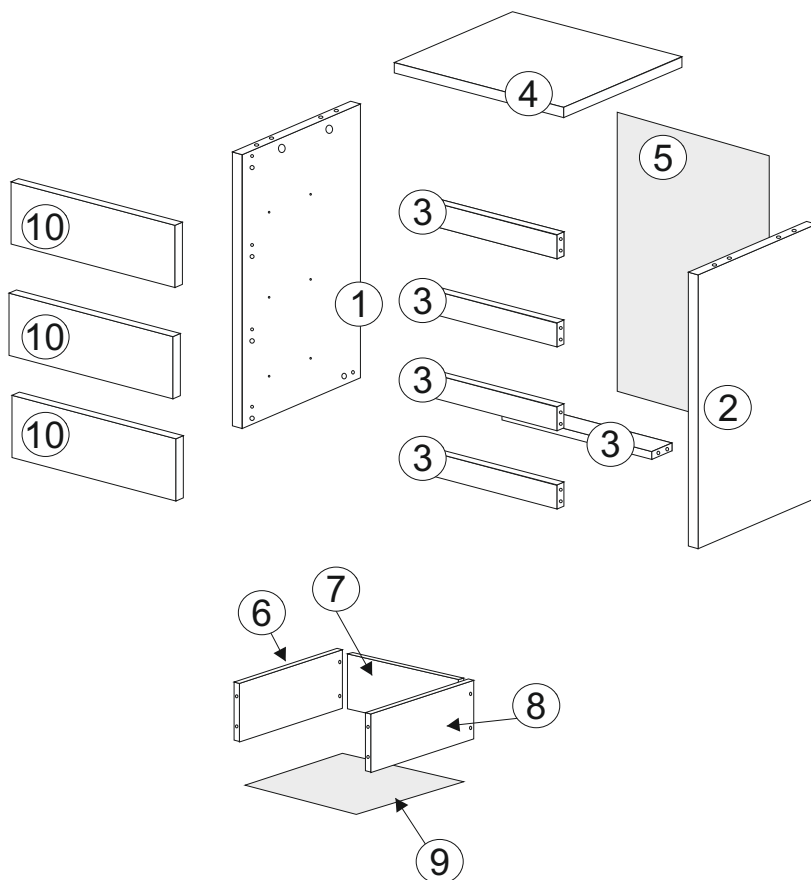

(PL) Instrukcja montażu    Karta gwarancyjna  
 (D)    Aufbauanleitung    der Garantieschein  
 (GB) Assembly instruction    Guarantee certificate  
 (SK)    Návod na montáž    Záručný list

lp	wymiar	ilość
1	752x480	1
2	752x480	1
3	468x80	1
4	502x480	1
5	765x496	1
6	400x120	3
7	410x120	3
8	400x120	3
9	442x407	3
10	494x170	3

A	 x1	B	 x26	C	 x14	D	 x14	L	 x6	F 3.5x13	 x16
J	 x1	M.	 x60	N 3.5x16	 x24						
O											

x5

x5

x4