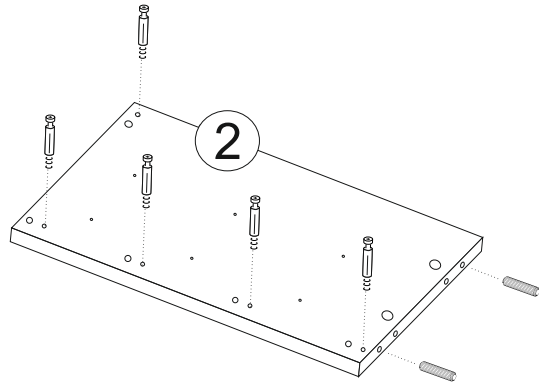

(PL) Instrukcja montażu    Karta gwarancyjna  
 (D)    Aufbauanleitung    der Garantieschein  
 (GB) Assembly instruction    Guarantee certificate  
 (SK)    Návod na montáž    Záručný list

lp	wymiar	ilość
1	752x480	1
2	752x480	1
3	468x80	1
4	502x480	1
5	765x496	1
6	400x120	3
7	410x120	3
8	400x120	3
9	442x407	3
10	494x170	3

A	 x1	B	 x26	C	 x14	D	 x14	L	 x6	F 3.5x13	 x16
J	 x1	M.	 x60	N 3.5x16	 x24						
O											

x5

x5

x4