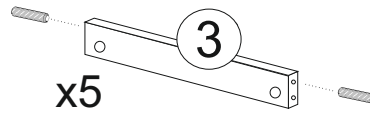

(PL) Instrukcja montażu    Karta gwarancyjna  
 (D)    Aufbauanleitung    der Garantieschein  
 (GB) Assembly instruction    Guarantee certificate  
 (SK)    Návod na montáž    Záručný list

lp	wymiar	ilość
1	752x480	1
2	752x480	1
3	468x80	1
4	502x480	1
5	765x496	1
6	400x120	3
7	410x120	3
8	400x120	3
9	442x407	3
10	494x170	3

A	 x1	B	 x26	C	 x14	D	 x14	L	 x6	F 3.5x13	 x16
J	 x1	M.	 x60	N 3.5x16	 x24						
O											

x5

x5

x4