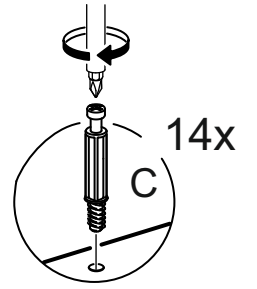

(PL) Instrukcja montażu    Karta gwarancyjna  
 (D)    Aufbauanleitung    der Garantieschein  
 (GB) Assembly instruction    Guarantee certificate  
 (SK)    Návod na montáž    Záručný list

lp	wymiar	ilość
1	752x480	1
2	752x480	1
3	468x80	1
4	502x480	1
5	765x496	1
6	400x120	3
7	410x120	3
8	400x120	3
9	442x407	3
10	494x170	3

A	 x1	B	 x26	C	 x14	D	 x14	L	 x6	F 3.5x13	 x16
J	 x1	M.	 x60	N 3.5x16	 x24						
O											

x5

x5

x4