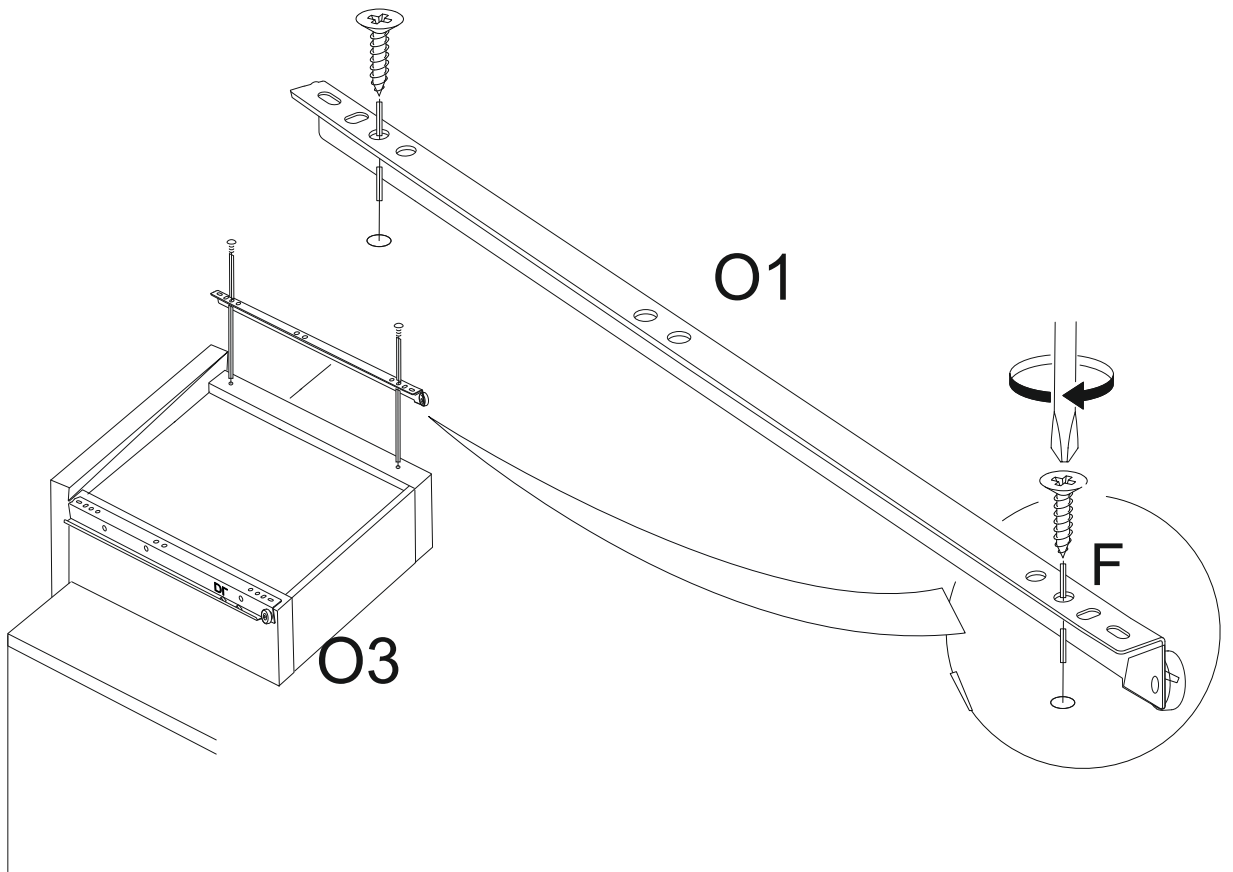

(PL) Instrukcja montażu    Karta gwarancyjna  
 (D)    Aufbauanleitung    der Garantieschein  
 (GB) Assembly instruction    Guarantee certificate  
 (SK)    Návod na montáž    Záručný list

lp	wymiar	ilość
1	752x480	1
2	752x480	1
3	468x80	1
4	502x480	1
5	765x496	1
6	400x120	3
7	410x120	3
8	400x120	3
9	442x407	3
10	494x170	3

A	 x1	B	 x26	C	 x14	D	 x14	L	 x6	F 3.5x13	 x16
J	 x1	M.	 x60	N 3.5x16	 x24						
O											

x5

x5

x4