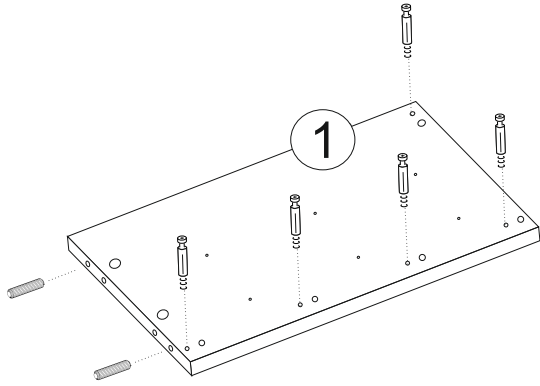

(PL) Instrukcja montażu    Karta gwarancyjna  
 (D)    Aufbauanleitung    der Garantieschein  
 (GB) Assembly instruction    Guarantee certificate  
 (SK)    Návod na montáž    Záručný list

lp	wymiar	ilość
1	752x480	1
2	752x480	1
3	468x80	1
4	502x480	1
5	765x496	1
6	400x120	3
7	410x120	3
8	400x120	3
9	442x407	3
10	494x170	3

A	 x1	B	 x26	C	 x14	D	 x14	L	 x6	F 3.5x13	 x16
J	 x1	M.	 x60	N 3.5x16	 x24						
O											

x5

x5

x4