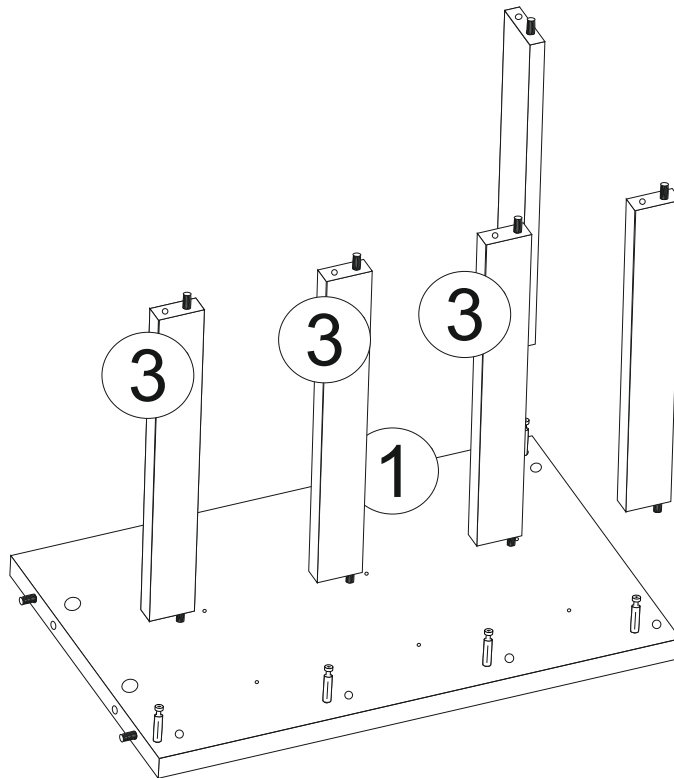

(PL) Instrukcja montażu    Karta gwarancyjna  
 (D)    Aufbauanleitung    der Garantieschein  
 (GB) Assembly instruction    Guarantee certificate  
 (SK)    Návod na montáž    Záručný list

lp	wymiar	ilość
1	752x480	1
2	752x480	1
3	468x80	1
4	502x480	1
5	765x496	1
6	400x120	3
7	410x120	3
8	400x120	3
9	442x407	3
10	494x170	3

A	 x1	B	 x26	C	 x14	D	 x14	L	 x6	F 3.5x13	 x16
J	 x1	M.	 x60	N 3.5x16	 x24						
O											

x5

x5

x4