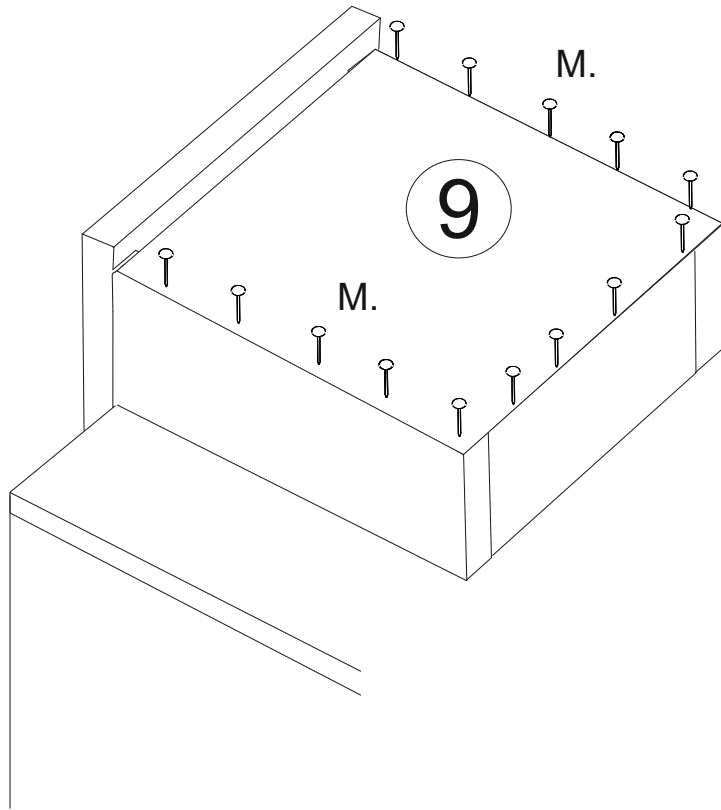

(PL) Instrukcja montażu    Karta gwarancyjna  
 (D)    Aufbauanleitung    der Garantieschein  
 (GB) Assembly instruction    Guarantee certificate  
 (SK)    Návod na montáž    Záručný list

lp	wymiar	ilość
1	752x480	1
2	752x480	1
3	468x80	1
4	502x480	1
5	765x496	1
6	400x120	3
7	410x120	3
8	400x120	3
9	442x407	3
10	494x170	3

A	 x1	B	 x26	C	 x14	D	 x14	L	 x6	F 3.5x13	 x16
J	 x1	M.	 x60	N 3.5x16	 x24						
O											

x5

x5

x4