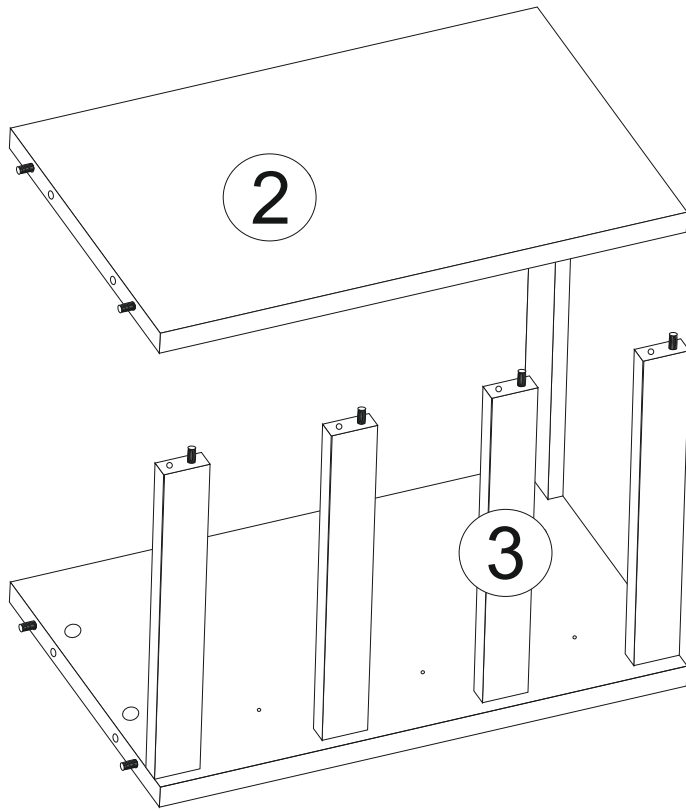

(PL) Instrukcja montażu    Karta gwarancyjna  
 (D)    Aufbauanleitung    der Garantieschein  
 (GB) Assembly instruction    Guarantee certificate  
 (SK)    Návod na montáž    Záručný list

lp	wymiar	ilość
1	752x480	1
2	752x480	1
3	468x80	1
4	502x480	1
5	765x496	1
6	400x120	3
7	410x120	3
8	400x120	3
9	442x407	3
10	494x170	3

A	 x1	B	 x26	C	 x14	D	 x14	L	 x6	F 3.5x13	 x16
J	 x1	M.	 x60	N 3.5x16	 x24						
O											

x5

x5

x4