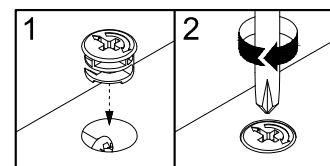

(PL) Instrukcja montażu    Karta gwarancyjna  
 (D)    Aufbauanleitung    der Garantieschein  
 (GB) Assembly instruction    Guarantee certificate  
 (SK)    Návod na montáž    Záručný list

lp	wymiar	ilość
1	752x480	1
2	752x480	1
3	468x80	1
4	502x480	1
5	765x496	1
6	400x120	3
7	410x120	3
8	400x120	3
9	442x407	3
10	494x170	3

A	 x1	B	 x26	C	 x14	D	 x14	L	 x6	F 3.5x13	 x16
J	 x1	M.	 x60	N 3.5x16	 x24						
O											

x5

x5

x4