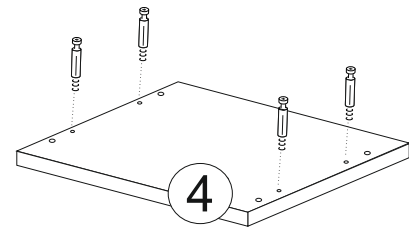

(PL) Instrukcja montażu    Karta gwarancyjna  
 (D)    Aufbauanleitung    der Garantieschein  
 (GB) Assembly instruction    Guarantee certificate  
 (SK)    Návod na montáž    Záručný list

lp	wymiar	ilość
1	752x480	1
2	752x480	1
3	468x80	1
4	502x480	1
5	765x496	1
6	400x120	3
7	410x120	3
8	400x120	3
9	442x407	3
10	494x170	3

A	 x1	B	 x26	C	 x14	D	 x14	L	 x6	F 3.5x13	 x16
J	 x1	M.	 x60	N 3.5x16	 x24						
O											

x5

x5

x4