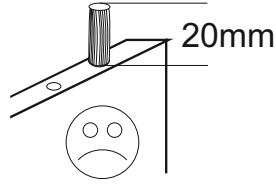

(PL) Instrukcja montażu    Karta gwarancyjna  
 (D)    Aufbauanleitung    der Garantieschein  
 (GB) Assembly instruction    Guarantee certificate  
 (SK)    Návod na montáž    Záručný list

lp	wymiar	ilość
1	752x480	1
2	752x480	1
3	468x80	1
4	502x480	1
5	765x496	1
6	400x120	3
7	410x120	3
8	400x120	3
9	442x407	3
10	494x170	3

A	 x1	B	 x26	C	 x14	D	 x14	L	 x6	F 3.5x13	 x16
J	 x1	M.	 x60	N 3.5x16	 x24						
O											

x5

x5

x4