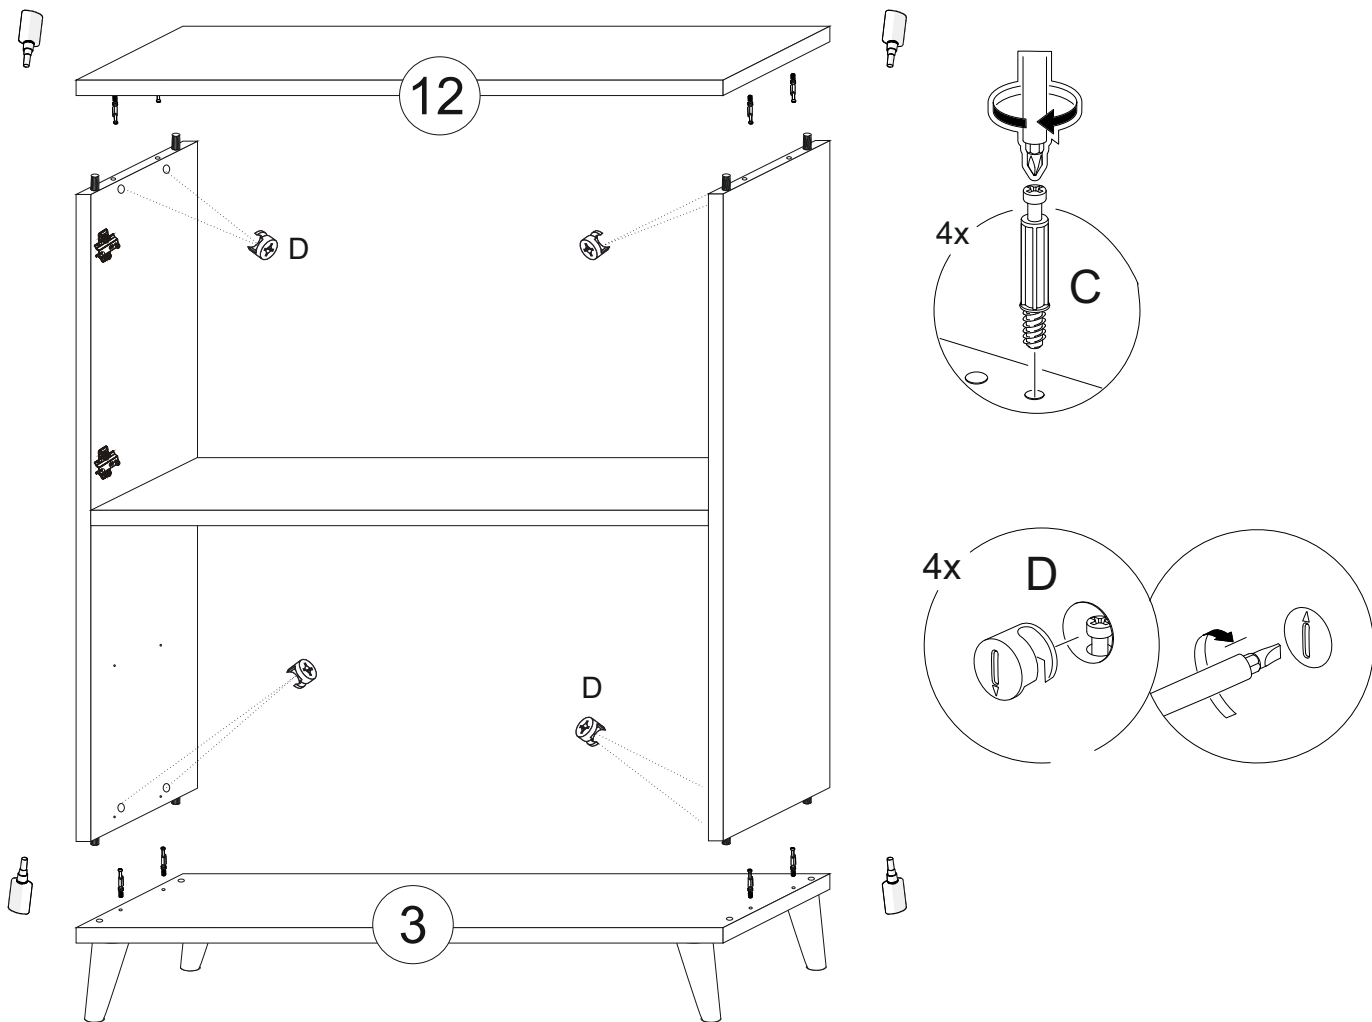

# LEMON - Komoda

(PL) Instrukcja montażu  
 (D) Aufbauanleitung  
 (GB) Assembly instruction  
 (SK) Návod na montáž

Karta gwarancyjna  
 der Garantieschein  
 Guarantee certificate  
 Záručný list

lp	wymiar	ilość
1	911x400	1
2	911x400	1
3	902x400	1
4	868x400	1
5	490x445	2
6	894x220	2
7	810x150	2
8	350x150	2
9	350x150	2
10	941x895	1
11	357x840	2
12	902x400	1

## Akcesoria - Accessories - die Accessoires

A  x1	B  x24	C  x12	D  x12	E  x4
F 3.5x13  x24	G 4x25  x8	H  x4	N 3.5x16  x8	J  x2
L  x4	M.  x35	O  x2	 	

6x

1h

1

2

x2