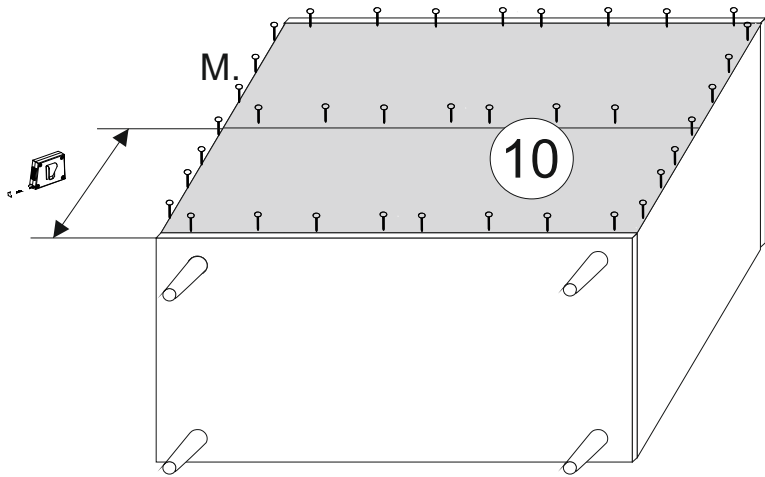

# LEMON - Komoda

(PL) Instrukcja montażu  
 (D) Aufbauanleitung  
 (GB) Assembly instruction  
 (SK) Návod na montáž

Karta gwarancyjna  
 der Garantieschein  
 Guarantee certificate  
 Záručný list

lp	wymiar	ilość
1	911x400	1
2	911x400	1
3	902x400	1
4	868x400	1
5	490x445	2
6	894x220	2
7	810x150	2
8	350x150	2
9	350x150	2
10	941x895	1
11	357x840	2
12	902x400	1

## Akcesoria - Accessories - die Accessoires

A  x1	B  x24	C  x12	D  x12	E  x4
F 3.5x13  x24	G 4x25  x8	H  x4	N 3.5x16  x8	J  x2
L  x4	M.  x35	O  x2	 	

6x

1h

1

2

x2