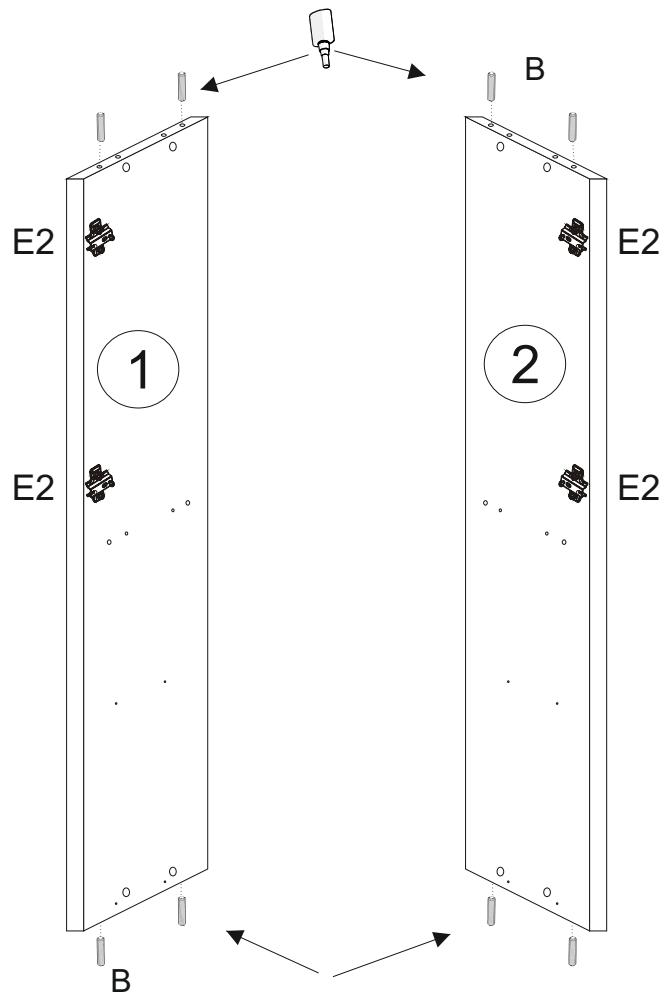

# LEMON - Komoda

(PL) Instrukcja montażu  
 (D) Aufbauanleitung  
 (GB) Assembly instruction  
 (SK) Návod na montáž

Karta gwarancyjna  
 der Garantieschein  
 Guarantee certificate  
 Záručný list

lp	wymiar	ilość
1	911x400	1
2	911x400	1
3	902x400	1
4	868x400	1
5	490x445	2
6	894x220	2
7	810x150	2
8	350x150	2
9	350x150	2
10	941x895	1
11	357x840	2
12	902x400	1

## Akcesoria - Accessories - die Accessoires

A  x1	B  x24	C  x12	D  x12	E  x4
F 3.5x13  x24	G 4x25  x8	H  x4	N 3.5x16  x8	J  x2
L  x4	M.  x35	O  x2	 	

6x

1h

1

2

x2