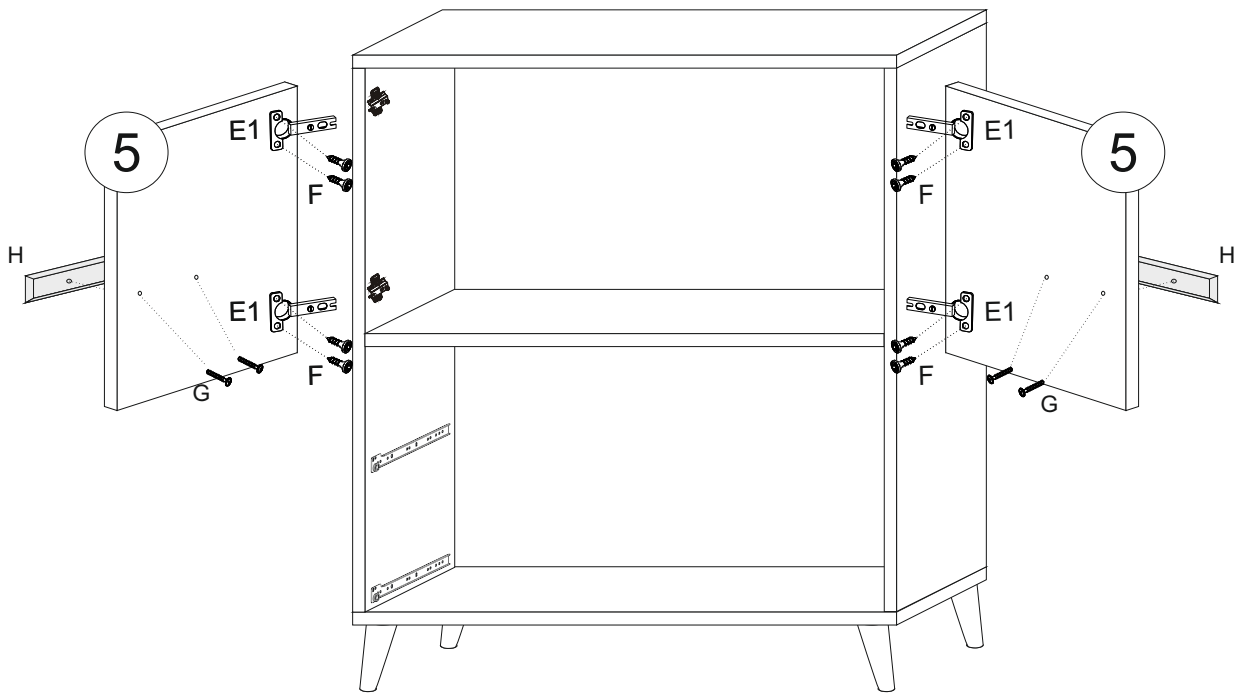

# LEMON - Komoda

(PL) Instrukcja montażu  
 (D) Aufbauanleitung  
 (GB) Assembly instruction  
 (SK) Návod na montáž

Karta gwarancyjna  
 der Garantieschein  
 Guarantee certificate  
 Záručný list

lp	wymiar	ilość
1	911x400	1
2	911x400	1
3	902x400	1
4	868x400	1
5	490x445	2
6	894x220	2
7	810x150	2
8	350x150	2
9	350x150	2
10	941x895	1
11	357x840	2
12	902x400	1

## Akcesoria - Accessories - die Accessoires

A  x1	B  x24	C  x12	D  x12	E  x4
F 3.5x13  x24	G 4x25  x8	H  x4	N 3.5x16  x8	J  x2
L  x4	M.  x35	O  x2	 	

6x

1h

1

2

x2