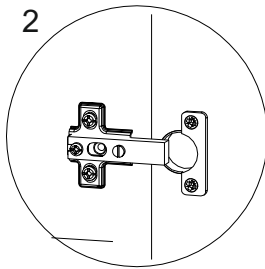

# LEMON - Komoda

(PL) Instrukcja montażu  
 (D) Aufbauanleitung  
 (GB) Assembly instruction  
 (SK) Návod na montáž

Karta gwarancyjna  
 der Garantieschein  
 Guarantee certificate  
 Záručný list

lp	wymiar	ilość
1	911x400	1
2	911x400	1
3	902x400	1
4	868x400	1
5	490x445	2
6	894x220	2
7	810x150	2
8	350x150	2
9	350x150	2
10	941x895	1
11	357x840	2
12	902x400	1

## Akcesoria - Accessories - die Accessoires

A  x1	B  x24	C  x12	D  x12	E  x4
F 3.5x13  x24	G 4x25  x8	H  x4	N 3.5x16  x8	J  x2
L  x4	M.  x35	O  x2	 	

6x

1h

1

2

x2