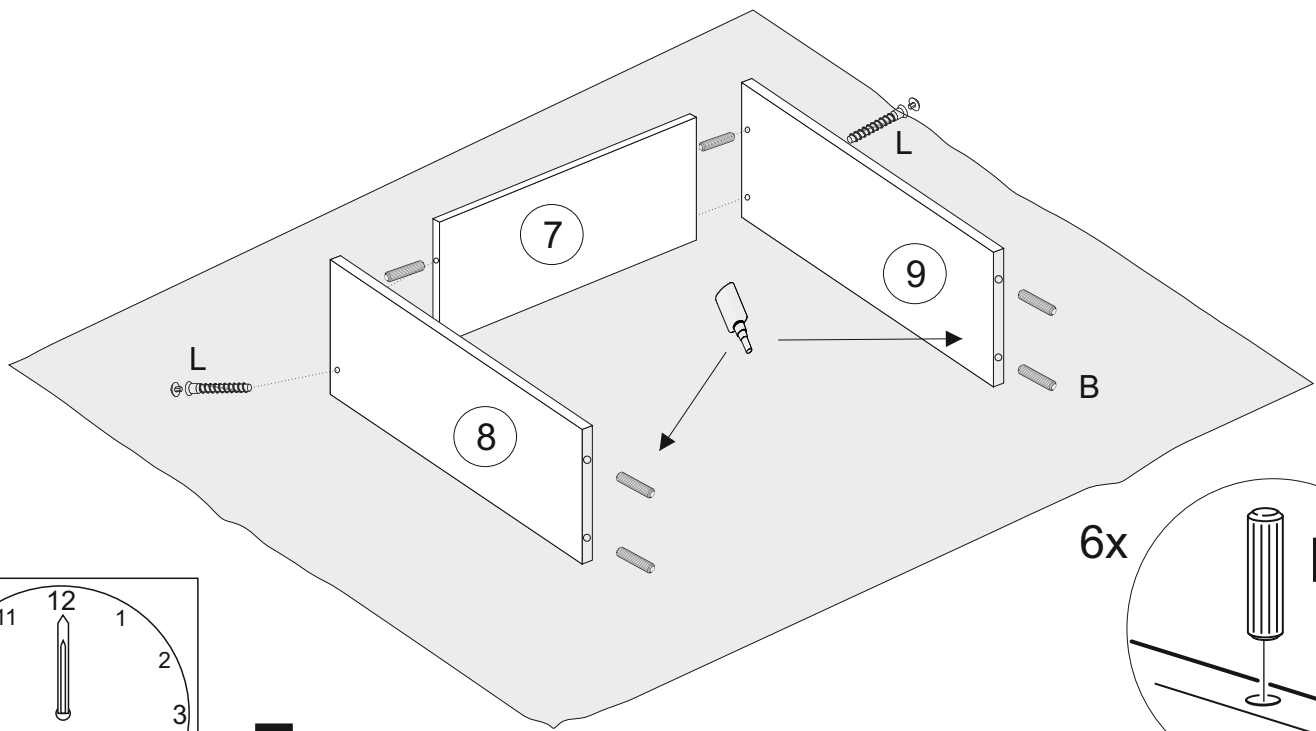

# LEMON - Komoda

(PL) Instrukcja montażu  
 (D) Aufbauanleitung  
 (GB) Assembly instruction  
 (SK) Návod na montáž

Karta gwarancyjna  
 der Garantieschein  
 Guarantee certificate  
 Záručný list

lp	wymiar	ilość
1	911x400	1
2	911x400	1
3	902x400	1
4	868x400	1
5	490x445	2
6	894x220	2
7	810x150	2
8	350x150	2
9	350x150	2
10	941x895	1
11	357x840	2
12	902x400	1

## Akcesoria - Accessories - die Accessoires

A  x1	B  x24	C  x12	D  x12	E  x4
F 3.5x13  x24	G 4x25  x8	H  x4	N 3.5x16  x8	J  x2
L  x4	M.  x35	O  x2	 	

6x

1h

1

2

x2