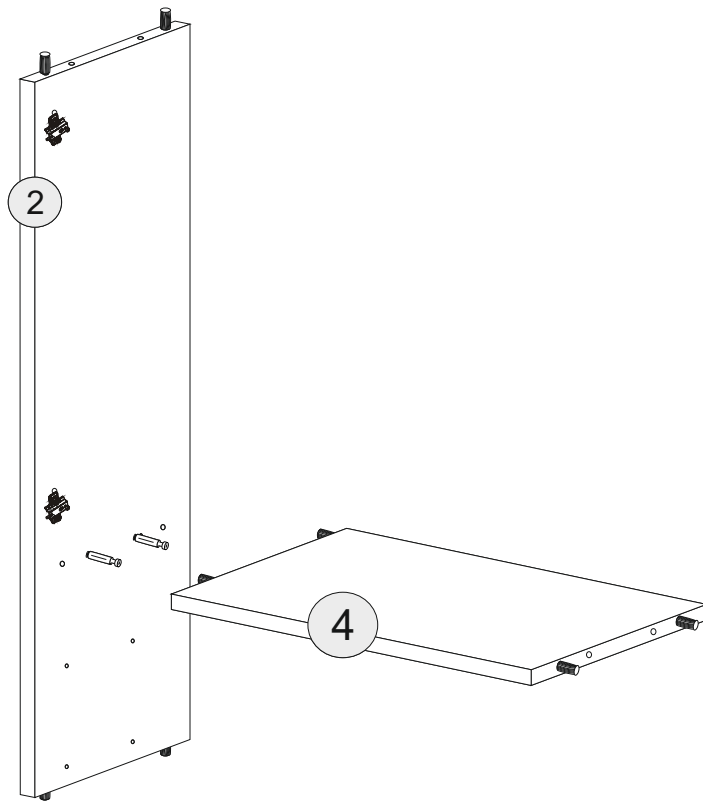

AGNAR 4D

- (PL) Instrukcja montażu Karta gwarancyjna
 (D) Aufbauanleitung der Garantieschein
 (GB) Assembly instruction Guarantee certificate
 (SK) Návod na montáž Záručný list

lp	wymiar	ilość
1	1868x500	1
2	1868x482	1
2A	1868x482	1
3	1868x500	1
4	744x482	1
5	1582x500	1
6	1582x500	1
7	1898x409	2
8	770x242	2
9	400x150	2
10	400x150	2
11	686x150	2
12	716x405	2
13	1862x384	2
14	1370x384	2
15	386x482	6
16	1898x380	2

A	 x1	B	 x36	C	 x20	D	 x20	E	 x6	L	 x10
F 3.5x13	 x8	G 4x25	 x92	H	 x1	N 3.5x16	 x28	J	 x2	I	 x24
O	 O1  O2  O3  O4	S	 x6	M.	 x120	K	 x2	LA	 x44		
	DR	 x1	EL	 x4	WE	 x2					

$$A=B$$