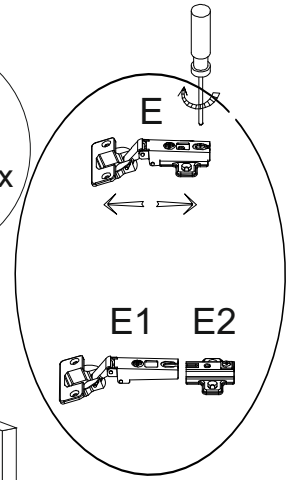

AGNAR 4D

- (PL) Instrukcja montażu Karta gwarancyjna
 (D) Aufbauanleitung der Garantieschein
 (GB) Assembly instruction Guarantee certificate
 (SK) Návod na montáž Záručný list

lp	wymiar	ilość
1	1868x500	1
2	1868x482	1
2A	1868x482	1
3	1868x500	1
4	744x482	1
5	1582x500	1
6	1582x500	1
7	1898x409	2
8	770x242	2
9	400x150	2
10	400x150	2
11	686x150	2
12	716x405	2
13	1862x384	2
14	1370x384	2
15	386x482	6
16	1898x380	2

A	 x1	B	 x36	C	 x20	D	 x20	E	 x6	L	 x10
F 3.5x13	 x8	G 4x25	 x92	H	 x1	N 3.5x16	 x28	J	 x2	I	 x24
O	 O1  O2  O3  O4	S	 x6	M.	 x120	K	 x2	LA	 x44		
	DR	 x1	EL	 x4	WE	 x2					

$$A=B$$