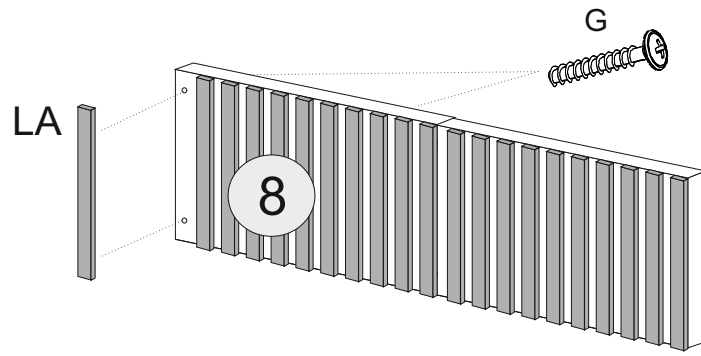

AGNAR 4D

- (PL) Instrukcja montażu Karta gwarancyjna
 (D) Aufbauanleitung der Garantieschein
 (GB) Assembly instruction Guarantee certificate
 (SK) Návod na montáž Záručný list

lp	wymiar	ilość
1	1868x500	1
2	1868x482	1
2A	1868x482	1
3	1868x500	1
4	744x482	1
5	1582x500	1
6	1582x500	1
7	1898x409	2
8	770x242	2
9	400x150	2
10	400x150	2
11	686x150	2
12	716x405	2
13	1862x384	2
14	1370x384	2
15	386x482	6
16	1898x380	2

A	 x1	B	 x36	C	 x20	D	 x20	E	 x6	L	 x10
F 3.5x13	 x8	G 4x25	 x92	H	 x1	N 3.5x16	 x28	J	 x2	I	 x24
O	 O1  O2  O3  O4	S	 x6	M.	 x120	K	 x2	LA	 x44		
	DR	 x1	EL	 x4	WE	 x2					

$$A=B$$