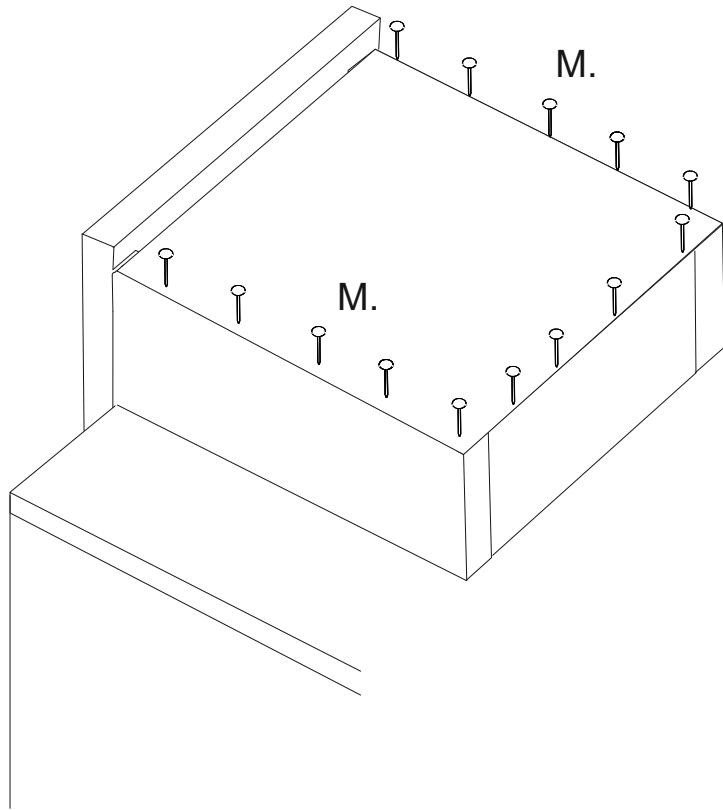

AGNAR 4D

- (PL) Instrukcja montażu Karta gwarancyjna
 (D) Aufbauanleitung der Garantieschein
 (GB) Assembly instruction Guarantee certificate
 (SK) Návod na montáž Záručný list

lp	wymiar	ilość
1	1868x500	1
2	1868x482	1
2A	1868x482	1
3	1868x500	1
4	744x482	1
5	1582x500	1
6	1582x500	1
7	1898x409	2
8	770x242	2
9	400x150	2
10	400x150	2
11	686x150	2
12	716x405	2
13	1862x384	2
14	1370x384	2
15	386x482	6
16	1898x380	2

A	 x1	B	 x36	C	 x20	D	 x20	E	 x6	L	 x10
F 3.5x13	 x8	G 4x25	 x92	H	 x1	N 3.5x16	 x28	J	 x2	I	 x24
O	 O1  O2  O3  O4	S	 x6	M.	 x120	K	 x2	LA	 x44		
	DR	 x1	EL	 x4	WE	 x2					

$$A=B$$