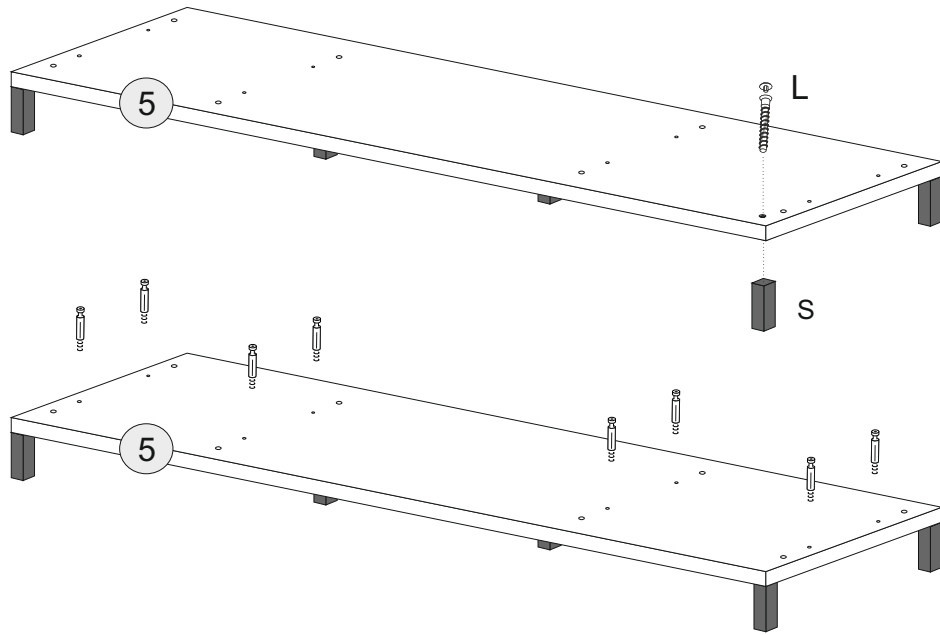

AGNAR 4D

- (PL) Instrukcja montażu Karta gwarancyjna
 (D) Aufbauanleitung der Garantieschein
 (GB) Assembly instruction Guarantee certificate
 (SK) Návod na montáž Záručný list

lp	wymiar	ilość
1	1868x500	1
2	1868x482	1
2A	1868x482	1
3	1868x500	1
4	744x482	1
5	1582x500	1
6	1582x500	1
7	1898x409	2
8	770x242	2
9	400x150	2
10	400x150	2
11	686x150	2
12	716x405	2
13	1862x384	2
14	1370x384	2
15	386x482	6
16	1898x380	2

A	 x1	B	 x36	C	 x20	D	 x20	E	 x6	L	 x10
F 3.5x13	 x8	G 4x25	 x92	H	 x1	N 3.5x16	 x28	J	 x2	I	 x24
O	 O1  O2  O3  O4	S	 x6	M.	 x120	K	 x2	LA	 x44		
	DR	 x1	EL	 x4	WE	 x2					

$$A=B$$