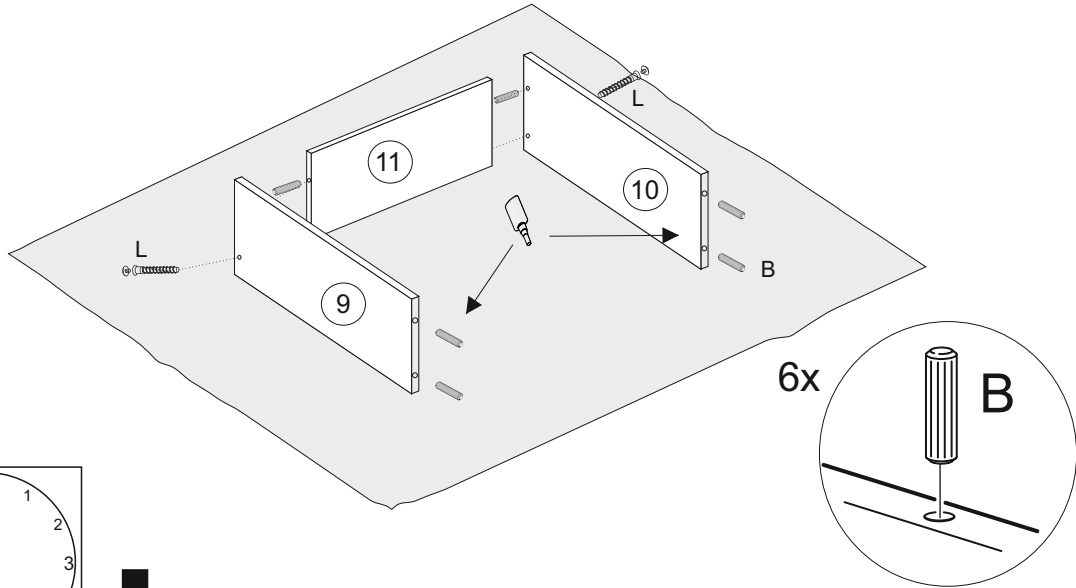

AGNAR 4D

- (PL) Instrukcja montażu Karta gwarancyjna
 (D) Aufbauanleitung der Garantieschein
 (GB) Assembly instruction Guarantee certificate
 (SK) Návod na montáž Záručný list

lp	wymiar	ilość
1	1868x500	1
2	1868x482	1
2A	1868x482	1
3	1868x500	1
4	744x482	1
5	1582x500	1
6	1582x500	1
7	1898x409	2
8	770x242	2
9	400x150	2
10	400x150	2
11	686x150	2
12	716x405	2
13	1862x384	2
14	1370x384	2
15	386x482	6
16	1898x380	2

A	 x1	B	 x36	C	 x20	D	 x20	E	 x6	L	 x10
F 3.5x13	 x8	G 4x25	 x92	H	 x1	N 3.5x16	 x28	J	 x2	I	 x24
O	 O1  O2  O3  O4	S	 x6	M.	 x120	K	 x2	LA	 x44		
	DR	 x1	EL	 x4	WE	 x2					

$$A=B$$