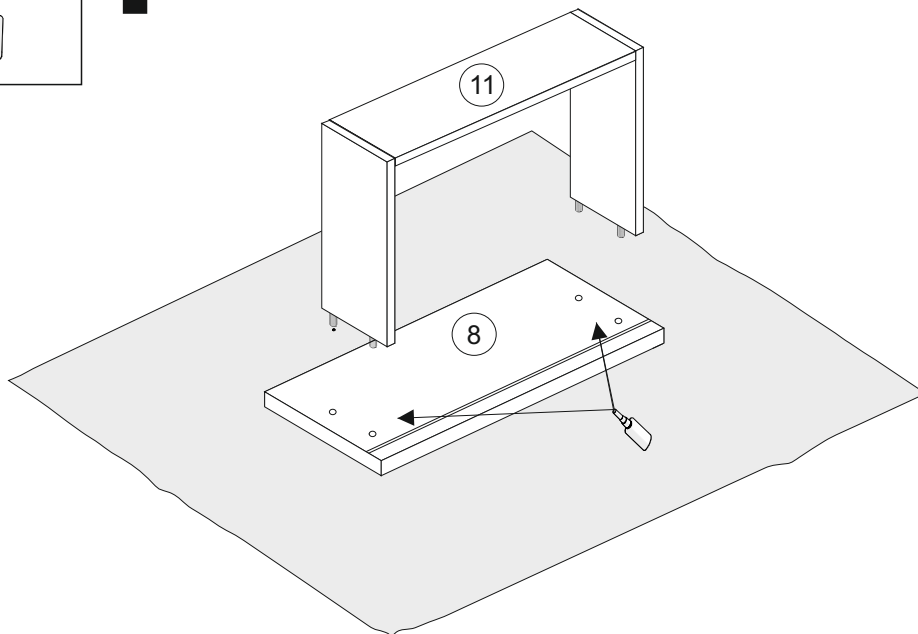

AGNAR 4D

- (PL) Instrukcja montażu Karta gwarancyjna
 (D) Aufbauanleitung der Garantieschein
 (GB) Assembly instruction Guarantee certificate
 (SK) Návod na montáž Záručný list

lp	wymiar	ilość
1	1868x500	1
2	1868x482	1
2A	1868x482	1
3	1868x500	1
4	744x482	1
5	1582x500	1
6	1582x500	1
7	1898x409	2
8	770x242	2
9	400x150	2
10	400x150	2
11	686x150	2
12	716x405	2
13	1862x384	2
14	1370x384	2
15	386x482	6
16	1898x380	2

A	 x1	B	 x36	C	 x20	D	 x20	E	 x6	L	 x10
F 3.5x13	 x8	G 4x25	 x92	H	 x1	N 3.5x16	 x28	J	 x2	I	 x24
O	 O1  O2  O3  O4	S	 x6	M.	 x120	K	 x2	LA	 x44		
	DR	 x1	EL	 x4	WE	 x2					

$$A=B$$