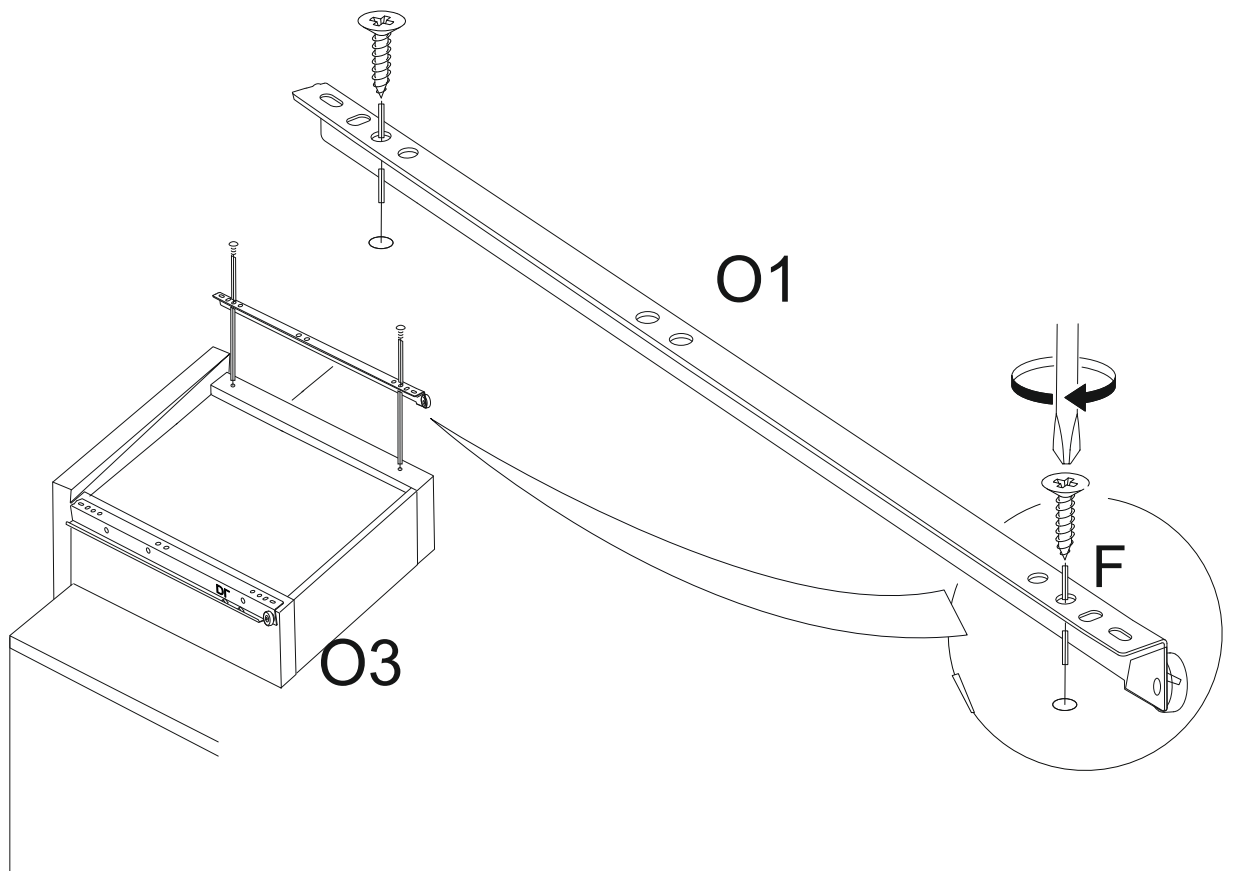

AGNAR 4D

- (PL) Instrukcja montażu Karta gwarancyjna
 (D) Aufbauanleitung der Garantieschein
 (GB) Assembly instruction Guarantee certificate
 (SK) Návod na montáž Záručný list

lp	wymiar	ilość
1	1868x500	1
2	1868x482	1
2A	1868x482	1
3	1868x500	1
4	744x482	1
5	1582x500	1
6	1582x500	1
7	1898x409	2
8	770x242	2
9	400x150	2
10	400x150	2
11	686x150	2
12	716x405	2
13	1862x384	2
14	1370x384	2
15	386x482	6
16	1898x380	2

A	 x1	B	 x36	C	 x20	D	 x20	E	 x6	L	 x10
F 3.5x13	 x8	G 4x25	 x92	H	 x1	N 3.5x16	 x28	J	 x2	I	 x24
O	 O1  O2  O3  O4	S	 x6	M.	 x120	K	 x2	LA	 x44		
	DR	 x1	EL	 x4	WE	 x2					

$$A=B$$