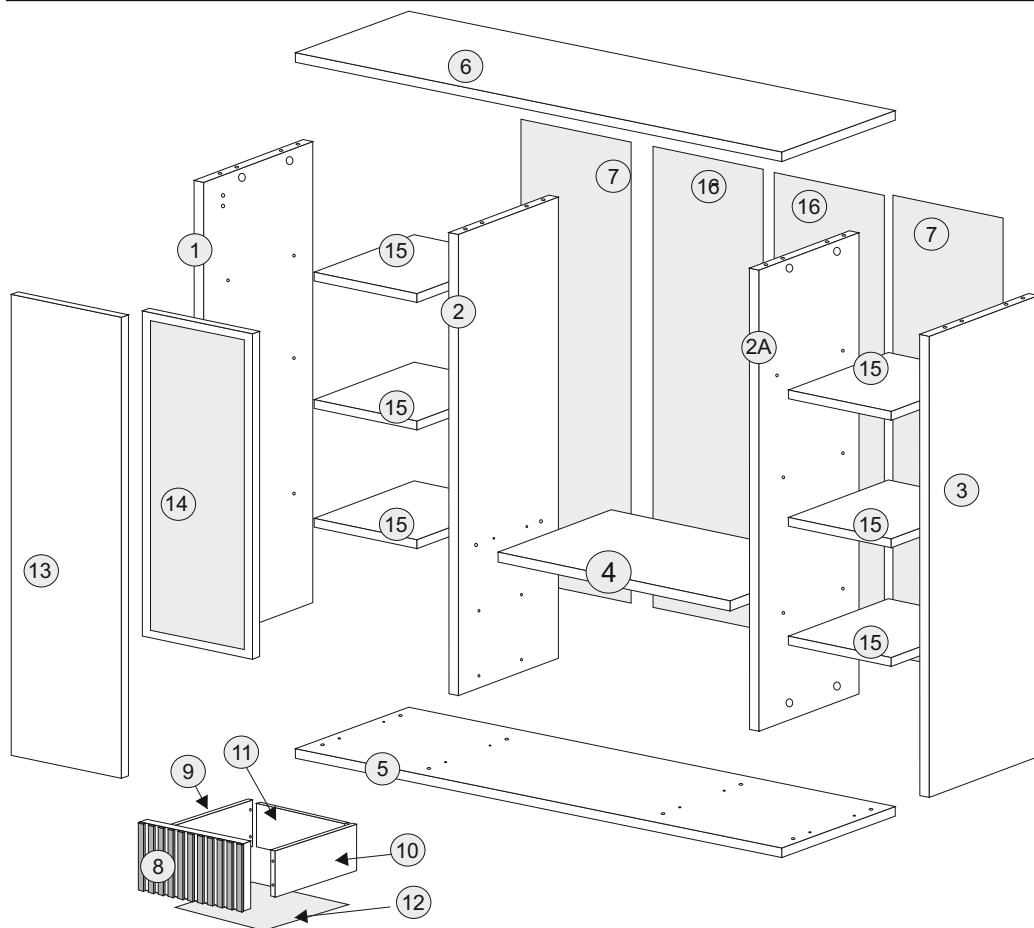

AGNAR 4D

- (PL) Instrukcja montażu Karta gwarancyjna
 (D) Aufbauanleitung der Garantieschein
 (GB) Assembly instruction Guarantee certificate
 (SK) Návod na montáž Záručný list

lp	wymiar	ilość
1	1868x500	1
2	1868x482	1
2A	1868x482	1
3	1868x500	1
4	744x482	1
5	1582x500	1
6	1582x500	1
7	1898x409	2
8	770x242	2
9	400x150	2
10	400x150	2
11	686x150	2
12	716x405	2
13	1862x384	2
14	1370x384	2
15	386x482	6
16	1898x380	2

A	 x1	B	 x36	C	 x20	D	 x20	E	 x6	L	 x10
F 3.5x13	 x8	G 4x25	 x92	H	 x1	N 3.5x16	 x28	J	 x2	I	 x24
O	 O1  O2  O3  O4	S	 x6	M.	 x120	K	 x2	LA	 x44		
	DR	 x1	EL	 x4	WE	 x2					

$$A=B$$