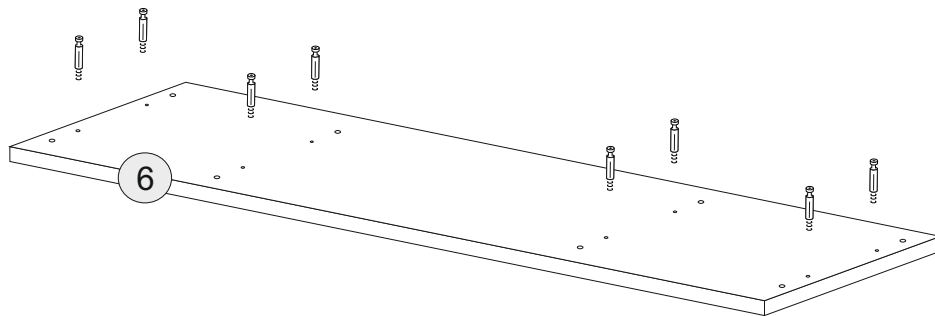

AGNAR 4D

- (PL) Instrukcja montażu Karta gwarancyjna
 (D) Aufbauanleitung der Garantieschein
 (GB) Assembly instruction Guarantee certificate
 (SK) Návod na montáž Záručný list

lp	wymiar	ilość
1	1868x500	1
2	1868x482	1
2A	1868x482	1
3	1868x500	1
4	744x482	1
5	1582x500	1
6	1582x500	1
7	1898x409	2
8	770x242	2
9	400x150	2
10	400x150	2
11	686x150	2
12	716x405	2
13	1862x384	2
14	1370x384	2
15	386x482	6
16	1898x380	2

A	 x1	B	 x36	C	 x20	D	 x20	E	 x6	L	 x10
F 3.5x13	 x8	G 4x25	 x92	H	 x1	N 3.5x16	 x28	J	 x2	I	 x24
O	 O1  O2  O3  O4	S	 x6	M.	 x120	K	 x2	LA	 x44		
	DR	 x1	EL	 x4	WE	 x2					

$$A=B$$