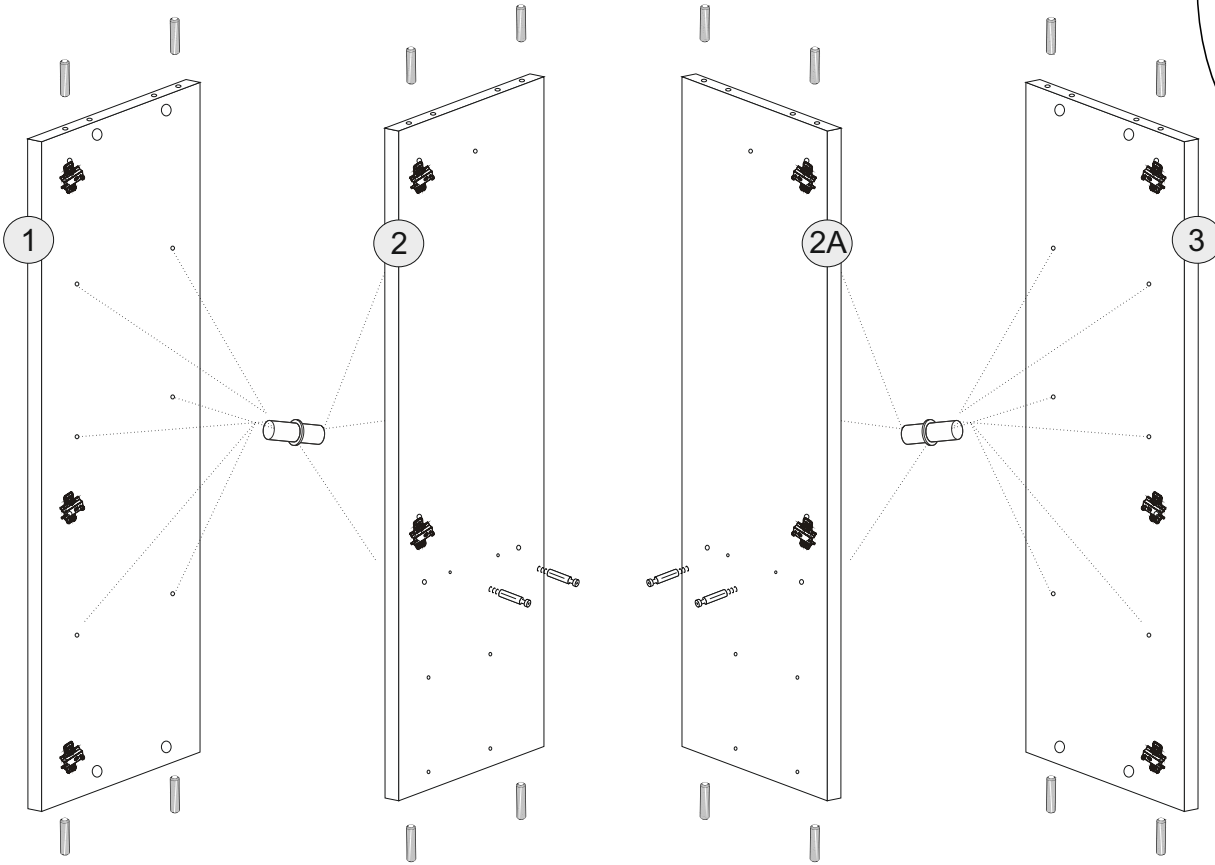

AGNAR 4D

- (PL) Instrukcja montażu Karta gwarancyjna
 (D) Aufbauanleitung der Garantieschein
 (GB) Assembly instruction Guarantee certificate
 (SK) Návod na montáž Záručný list

lp	wymiar	ilość
1	1868x500	1
2	1868x482	1
2A	1868x482	1
3	1868x500	1
4	744x482	1
5	1582x500	1
6	1582x500	1
7	1898x409	2
8	770x242	2
9	400x150	2
10	400x150	2
11	686x150	2
12	716x405	2
13	1862x384	2
14	1370x384	2
15	386x482	6
16	1898x380	2

A	 x1	B	 x36	C	 x20	D	 x20	E	 x6	L	 x10
F 3.5x13	 x8	G 4x25	 x92	H	 x1	N 3.5x16	 x28	J	 x2	I	 x24
O	 O1  O2  O3  O4	S	 x6	M.	 x120	K	 x2	LA	 x44		
	DR	 x1	EL	 x4	WE	 x2					

$$A=B$$