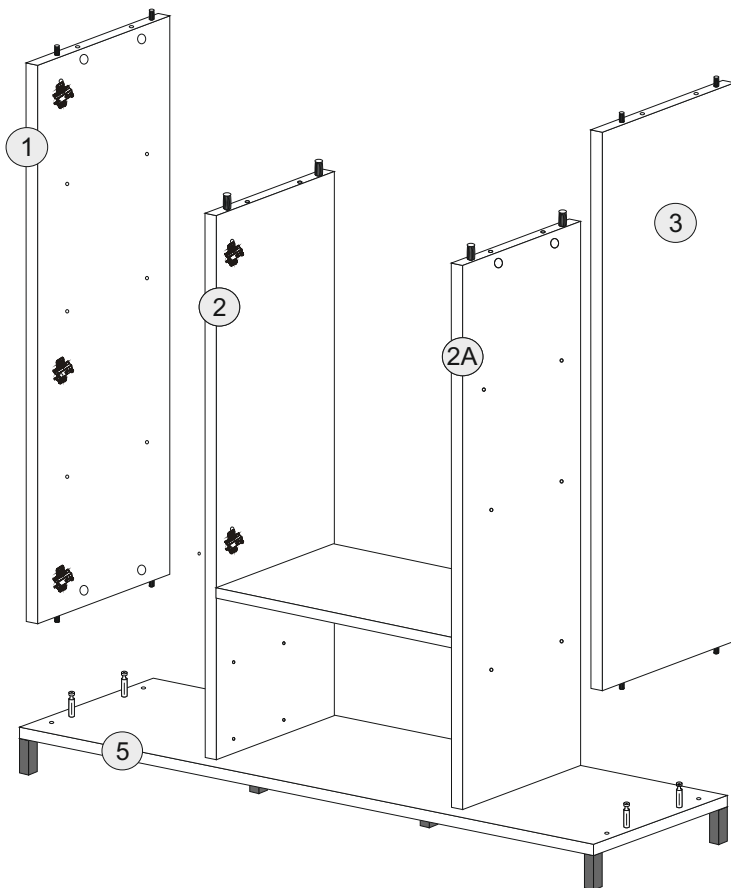

AGNAR 4D

- (PL) Instrukcja montażu Karta gwarancyjna
 (D) Aufbauanleitung der Garantieschein
 (GB) Assembly instruction Guarantee certificate
 (SK) Návod na montáž Záručný list

lp	wymiar	ilość
1	1868x500	1
2	1868x482	1
2A	1868x482	1
3	1868x500	1
4	744x482	1
5	1582x500	1
6	1582x500	1
7	1898x409	2
8	770x242	2
9	400x150	2
10	400x150	2
11	686x150	2
12	716x405	2
13	1862x384	2
14	1370x384	2
15	386x482	6
16	1898x380	2

A	 x1	B	 x36	C	 x20	D	 x20	E	 x6	L	 x10
F 3.5x13	 x8	G 4x25	 x92	H	 x1	N 3.5x16	 x28	J	 x2	I	 x24
O	 O1  O2  O3  O4	S	 x6	M.	 x120	K	 x2	LA	 x44		
	DR	 x1	EL	 x4	WE	 x2					

$$A=B$$