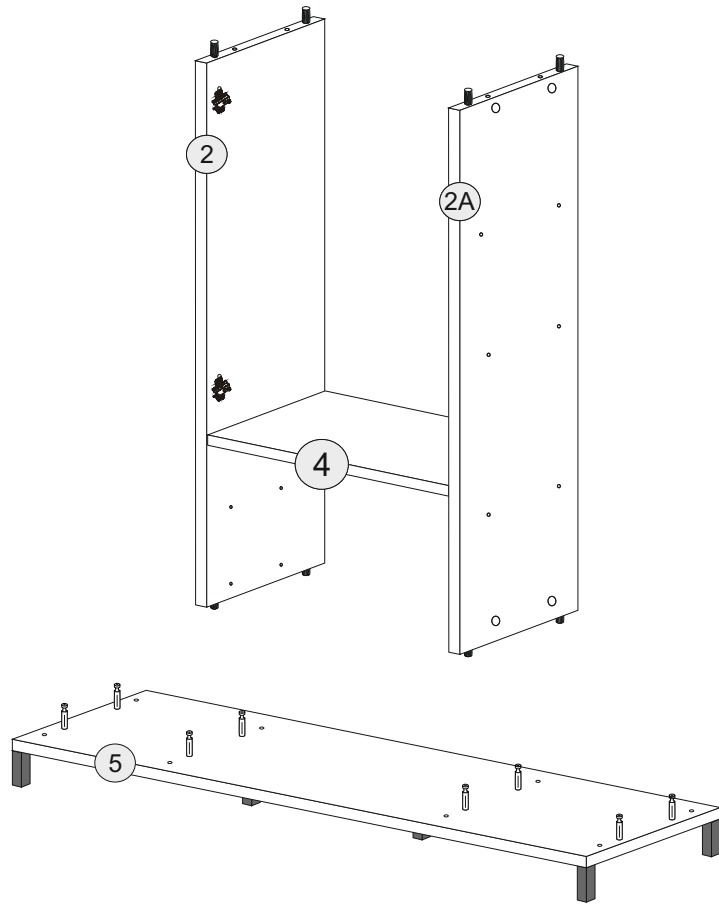

AGNAR 4D

- (PL) Instrukcja montażu Karta gwarancyjna
 (D) Aufbauanleitung der Garantieschein
 (GB) Assembly instruction Guarantee certificate
 (SK) Návod na montáž Záručný list

lp	wymiar	ilość
1	1868x500	1
2	1868x482	1
2A	1868x482	1
3	1868x500	1
4	744x482	1
5	1582x500	1
6	1582x500	1
7	1898x409	2
8	770x242	2
9	400x150	2
10	400x150	2
11	686x150	2
12	716x405	2
13	1862x384	2
14	1370x384	2
15	386x482	6
16	1898x380	2

A	 x1	B	 x36	C	 x20	D	 x20	E	 x6	L	 x10
F 3.5x13	 x8	G 4x25	 x92	H	 x1	N 3.5x16	 x28	J	 x2	I	 x24
O	 O1  O2  O3  O4	S	 x6	M.	 x120	K	 x2	LA	 x44		
	DR	 x1	EL	 x4	WE	 x2					

$$A=B$$