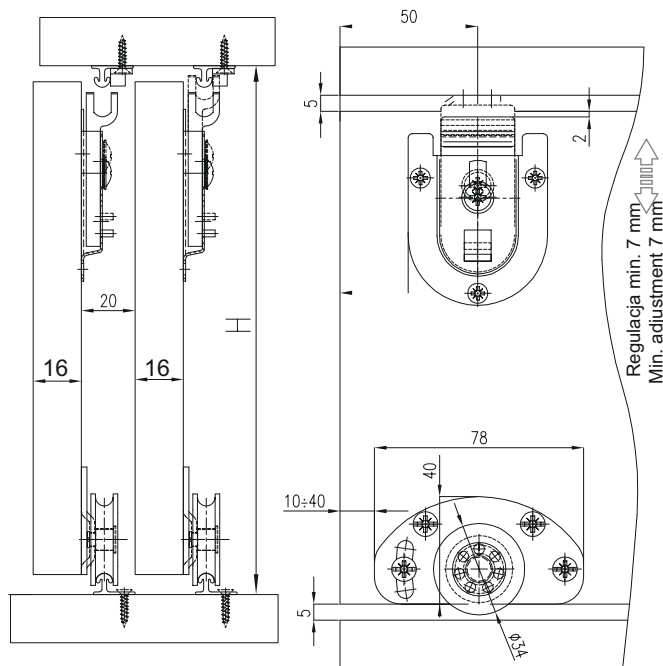

lp	wymiar	ilość
1	2018x600	1
2	2018x600	1
3	2018x480	1
4	1202x600	1
5	1202x600	1
6	1168x80	1
7	2048x599	2
8	576x480	5
9	1998x600	2

Akcesoria - Accessories - die Accessoires

A	 x1	B	 x16	C	 x12	D	 x12	F 3.5x13	 x20
G 4x25	 x4	H	 x2	I	 x20	J	 x1	K	 x2
M.	 x35	L	 x8	U	 x4	U1	 x8	U2	 x4
S	 x5								

A=B

Regulacja min. 7 mm
Min. adjustment 7 mm

1.

2.

H

1

Uwaga!
 W komplecie akcesorii producent nie dostarcza zestawu montażowego do przymocowania mebla do ściany. **ZALECA SIĘ**, aby we własnym zakresie udać do sklepu budowlanego. Rodzaj śrub przytwierdzających do ściany zależy od rodzaju materiału z jakiego została wykonana (gips, drewno, cegła itd.) Będą więc potrzebne dodatkowo odpowiednie śruby. Jeżeli masz wątpliwości co do rodzaju śrub zasięgnij opinii fachowca.