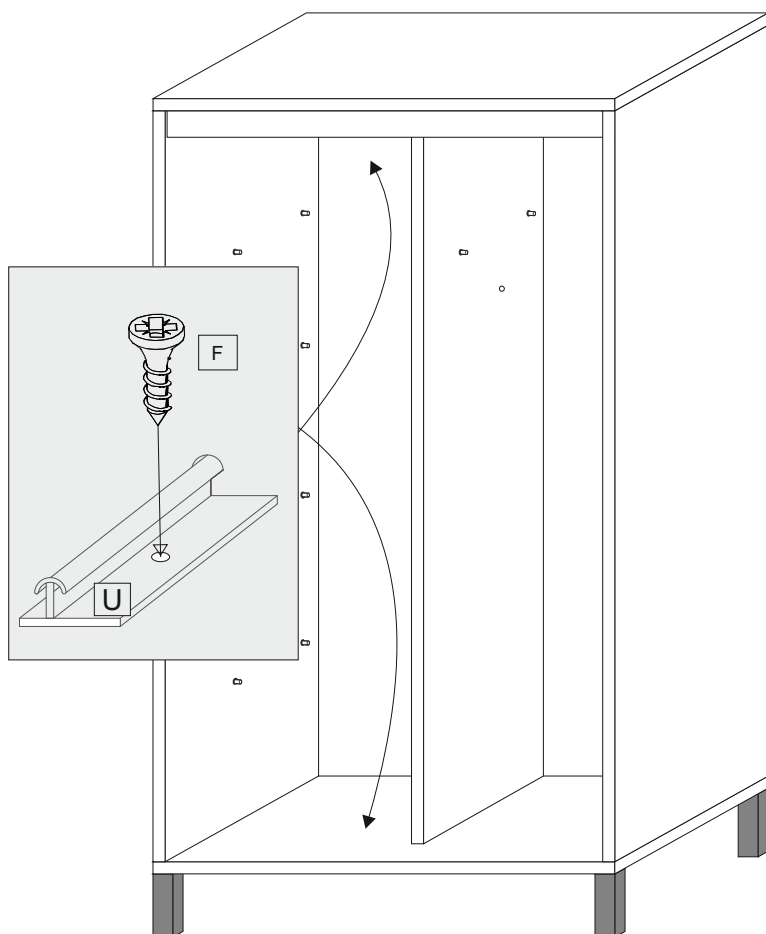

lp	wymiar	ilość
1	2018x600	1
2	2018x600	1
3	2018x480	1
4	1202x600	1
5	1202x600	1
6	1168x80	1
7	2048x599	2
8	576x480	5
9	1998x600	2

Akcesoria - Accessories - die Accessoires

A	 x1	B	 x16	C	 x12	D	 x12	F 3.5x13	 x20
G 4x25	 x4	H	 x2	I	 x20	J	 x1	K	 x2
M.	 x35	L	 x8	U	 x4	U1	 x8	U2	 x4
S	 x5								

A=B

Regulacja min. 7 mm
Min. adjustment 7 mm

1.

2.

H

1

Uwaga!
 W komplecie akcesorii producent nie dostarcza zestawu montażowego do przymocowania mebla do ściany. **ZALECA SIĘ**, aby we własnym zakresie udać do sklepu budowlanego. Rodzaj śrub przytwierdzających do ściany zależy od rodzaju materiału z jakiego została wykonana (gips, drewno, cegła itd.) Będą więc potrzebne dodatkowo odpowiednie śruby. Jeżeli masz wątpliwości co do rodzaju śrub zasięgnij opinii fachowca.