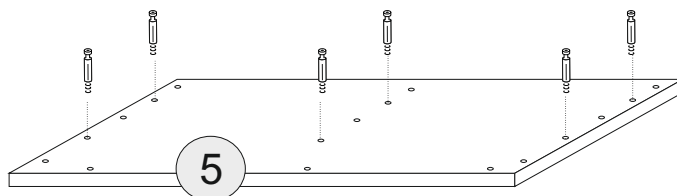

BRAGA

- | | | |
|------|----------------------|-----------------------|
| (PL) | Instrukcja montażu | Karta gwarancyjna |
| (D) | Aufbauanleitung | der Garantieschein |
| (GB) | Assembly instruction | Guarantee certificate |
| (SK) | Návod na montáž | Záručný list |

lp	wymiar	ilość
1	2018x600	1
2	2018x600	1
3	2018x480	1
4	1202x600	1
5	1202x600	1
6	1168x80	1
7	2048x599	2
8	576x480	5
9	1998x600	2

Akcesoria - Accessories - die Accessoires

A	 x1	B	 x16	C	 x12	D	 x12	F 3.5x13	 x20
G 4x25	 x4	H	 x2	I	 x20	J	 x1	K	 x2
M.	 x35	L	 x8	U	 x4	U1	 x8	U2	 x4
S	 x5								

A=B

Regulacja min. 7 mm
Min. adjustment 7 mm

1.

2.

H

1

Uwaga!
 W komplecie akcesorii producent nie dostarcza zestawu montażowego do przymocowania mebla do ściany. **ZALECA SIĘ**, aby we własnym zakresie udać do sklepu budowlanego. Rodzaj śrub przytwierdzających do ściany zależy od rodzaju materiału z jakiego została wykonana (gips, drewno, cegła itd.) Będą więc potrzebne dodatkowo odpowiednie śruby. Jeżeli masz wątpliwości co do rodzaju śrub zasięgnij opinii fachowca.