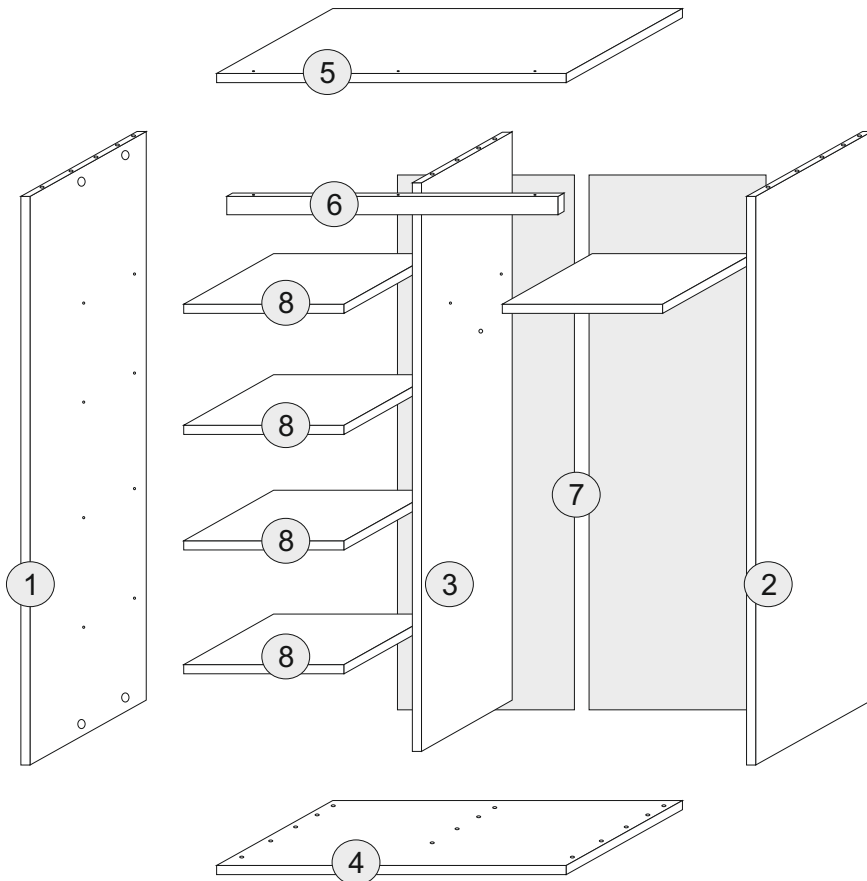

BRAGA

- | | | |
|------|----------------------|-----------------------|
| (PL) | Instrukcja montażu | Karta gwarancyjna |
| (D) | Aufbauanleitung | der Garantieschein |
| (GB) | Assembly instruction | Guarantee certificate |
| (SK) | Návod na montáž | Záručný list |

lp	wymiar	ilość
1	2018x600	1
2	2018x600	1
3	2018x480	1
4	1202x600	1
5	1202x600	1
6	1168x80	1
7	2048x599	2
8	576x480	5
9	1998x600	2

Akcesoria - Accessories - die Accessoires

A	 x1	B	 x16	C	 x12	D	 x12	F 3.5x13	 x20
G 4x25	 x4	H	 x2	I	 x20	J	 x1	K	 x2
M.	 x35	L	 x8	U	 x4	U1	 x8	U2	 x4
S	 x5								

A=B

Regulacja min. 7 mm
Min. adjustment 7 mm

1.

2.

H

1

Uwaga!
 W komplecie akcesorii producent nie dostarcza zestawu montażowego do przymocowania mebla do ściany. **ZALECA SIĘ**, aby we własnym zakresie udać do sklepu budowlanego. Rodzaj śrub przytwierdzających do ściany zależy od rodzaju materiału z jakiego została wykonana (gips, drewno, cegła itd.) Będą więc potrzebne dodatkowo odpowiednie śruby. Jeżeli masz wątpliwości co do rodzaju śrub zasięgnij opinii fachowca.