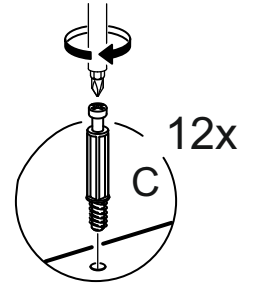

lp	wymiar	ilość
1	2018x600	1
2	2018x600	1
3	2018x480	1
4	1202x600	1
5	1202x600	1
6	1168x80	1
7	2048x599	2
8	576x480	5
9	1998x600	2

Akcesoria - Accessories - die Accessoires

A	 x1	B	 x16	C	 x12	D	 x12	F 3.5x13	 x20
G 4x25	 x4	H	 x2	I	 x20	J	 x1	K	 x2
M.	 x35	L	 x8	U	 x4	U1	 x8	U2	 x4
S	 x5								

A=B

Regulacja min. 7 mm
Min. adjustment 7 mm

1.

2.

H

1

Uwaga!
 W komplecie akcesorii producent nie dostarcza zestawu montażowego do przymocowania mebla do ściany. **ZALECA SIĘ**, aby we własnym zakresie udać do sklepu budowlanego. Rodzaj śrub przytwierdzających do ściany zależy od rodzaju materiału z jakiego została wykonana (gips, drewno, cegła itd.) Będą więc potrzebne dodatkowo odpowiednie śruby. Jeżeli masz wątpliwości co do rodzaju śrub zasięgnij opinii fachowca.