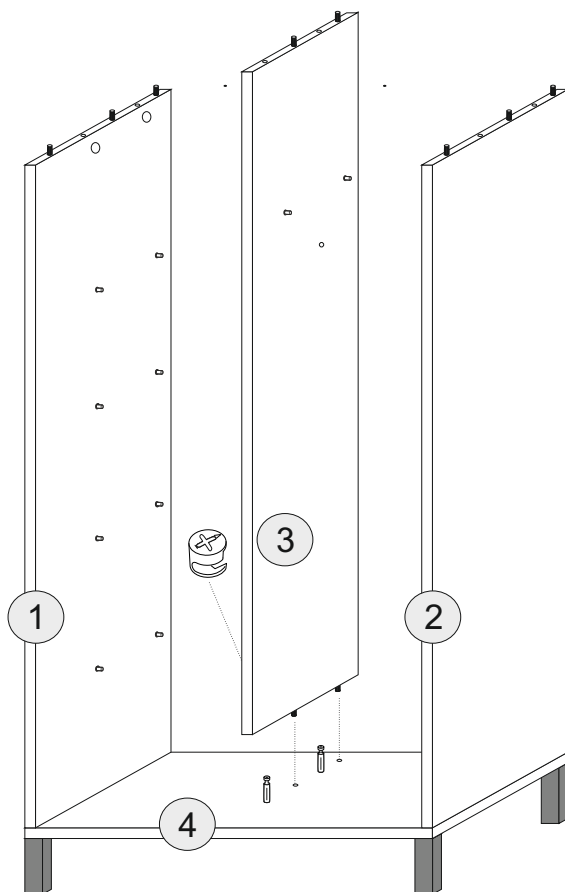

BRAGA

- | | | |
|------|----------------------|-----------------------|
| (PL) | Instrukcja montażu | Karta gwarancyjna |
| (D) | Aufbauanleitung | der Garantieschein |
| (GB) | Assembly instruction | Guarantee certificate |
| (SK) | Návod na montáž | Záručný list |

lp	wymiar	ilość
1	2018x600	1
2	2018x600	1
3	2018x480	1
4	1202x600	1
5	1202x600	1
6	1168x80	1
7	2048x599	2
8	576x480	5
9	1998x600	2

Akcesoria - Accessories - die Accessoires

A	 x1	B	 x16	C	 x12	D	 x12	F 3.5x13	 x20
G 4x25	 x4	H	 x2	I	 x20	J	 x1	K	 x2
M.	 x35	L	 x8	U	 x4	U1	 x8	U2	 x4
S	 x5								