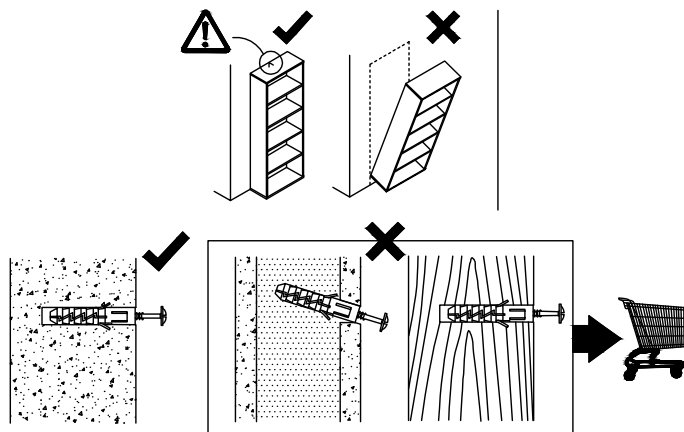

lp	wymiar	ilość
1	2018x600	1
2	2018x600	1
3	2018x480	1
4	1202x600	1
5	1202x600	1
6	1168x80	1
7	2048x599	2
8	576x480	5
9	1998x600	2

Akcesoria - Accessories - die Accessoires

A	 x1	B	 x16	C	 x12	D	 x12	F 3.5x13	 x20
G 4x25	 x4	H	 x2	I	 x20	J	 x1	K	 x2
M.	 x35	L	 x8	U	 x4	U1	 x8	U2	 x4
S	 x5								

A=B

Regulacja min. 7 mm
Min. adjustment 7 mm

1.

2.

H

1

Uwaga!
 W komplecie akcesorii producent nie dostarcza zestawu montażowego do przymocowania mebla do ściany. **ZALECA SIĘ**, aby we własnym zakresie udać do sklepu budowlanego. Rodzaj śrub przytwierdzających do ściany zależy od rodzaju materiału z jakiego została wykonana (gips, drewno, cegła itd.) Będą więc potrzebne dodatkowo odpowiednie śruby. Jeżeli masz wątpliwości co do rodzaju śrub zasięgnij opinii fachowca.