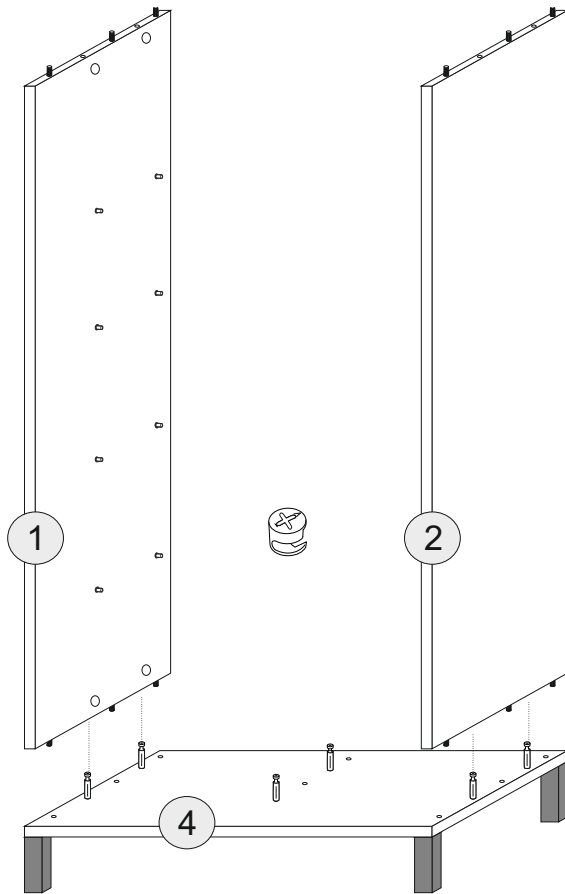

BRAGA

- | | | |
|------|----------------------|-----------------------|
| (PL) | Instrukcja montażu | Karta gwarancyjna |
| (D) | Aufbauanleitung | der Garantieschein |
| (GB) | Assembly instruction | Guarantee certificate |
| (SK) | Návod na montáž | Záručný list |

lp	wymiar	ilość
1	2018x600	1
2	2018x600	1
3	2018x480	1
4	1202x600	1
5	1202x600	1
6	1168x80	1
7	2048x599	2
8	576x480	5
9	1998x600	2

Akcesoria - Accessories - die Accessoires

A	 x1	B	 x16	C	 x12	D	 x12	F 3.5x13	 x20
G 4x25	 x4	H	 x2	I	 x20	J	 x1	K	 x2
M.	 x35	L	 x8	U	 x4	U1	 x8	U2	 x4
S	 x5								

A=B

Regulacja min. 7 mm
Min. adjustment 7 mm

1.

2.

H

1

Uwaga!
 W komplecie akcesorii producent nie dostarcza zestawu montażowego do przymocowania mebla do ściany. **ZALECA SIĘ**, aby we własnym zakresie udać do sklepu budowlanego. Rodzaj śrub przytwierdzających do ściany zależy od rodzaju materiału z jakiego została wykonana (gips, drewno, cegła itd.) Będą więc potrzebne dodatkowo odpowiednie śruby. Jeżeli masz wątpliwości co do rodzaju śrub zasięgnij opinii fachowca.