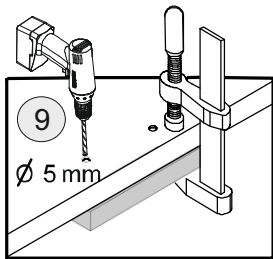

lp	wymiar	ilość
1	2018x600	1
2	2018x600	1
3	2018x480	1
4	1202x600	1
5	1202x600	1
6	1168x80	1
7	2048x599	2
8	576x480	5
9	1998x600	2

Akcesoria - Accessories - die Accessoires

A	 x1	B	 x16	C	 x12	D	 x12	F 3.5x13	 x20
G 4x25	 x4	H	 x2	I	 x20	J	 x1	K	 x2
M.	 x35	L	 x8	U	 x4	U1	 x8	U2	 x4
S	 x5								

A=B

Regulacja min. 7 mm
Min. adjustment 7 mm

1.

2.

H

1

Uwaga!
 W komplecie akcesorii producent nie dostarcza zestawu montażowego do przymocowania mebla do ściany. **ZALECA SIĘ**, aby we własnym zakresie udać do sklepu budowlanego. Rodzaj śrub przytwierdzających do ściany zależy od rodzaju materiału z jakiego została wykonana (gips, drewno, cegła itd.) Będą więc potrzebne dodatkowo odpowiednie śruby. Jeżeli masz wątpliwości co do rodzaju śrub zasięgnij opinii fachowca.