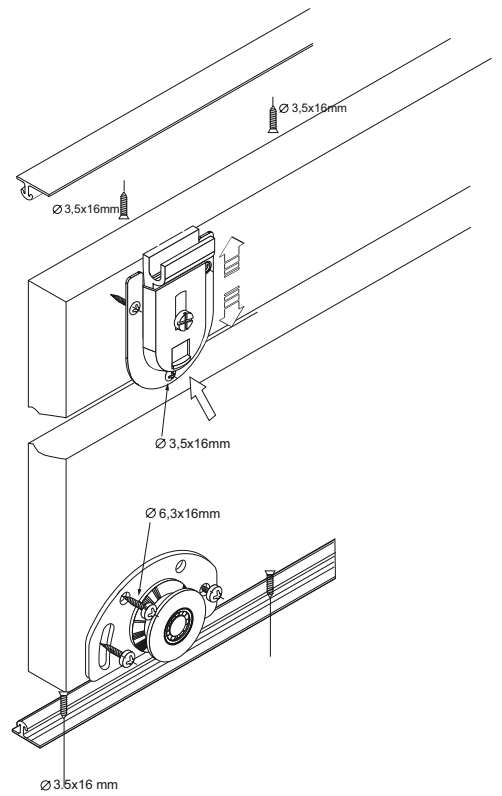

lp	wymiar	ilość
1	2018x600	1
2	2018x600	1
3	2018x480	1
4	1202x600	1
5	1202x600	1
6	1168x80	1
7	2048x599	2
8	576x480	5
9	1998x600	2

Akcesoria - Accessories - die Accessoires

A	 x1	B	 x16	C	 x12	D	 x12	F 3.5x13	 x20
G 4x25	 x4	H	 x2	I	 x20	J	 x1	K	 x2
M.	 x35	L	 x8	U	 x4	U1	 x8	U2	 x4
S	 x5								

A=B

Regulacja min. 7 mm
Min. adjustment 7 mm

1.

2.

H

1

Uwaga!
 W komplecie akcesorii producent nie dostarcza zestawu montażowego do przymocowania mebla do ściany. **ZALECA SIĘ**, aby we własnym zakresie udać do sklepu budowlanego. Rodzaj śrub przytwierdzających do ściany zależy od rodzaju materiału z jakiego została wykonana (gips, drewno, cegła itd.) Będą więc potrzebne dodatkowo odpowiednie śruby. Jeżeli masz wątpliwości co do rodzaju śrub zasięgnij opinii fachowca.