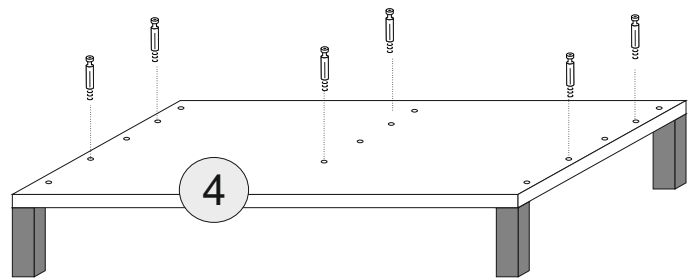

lp	wymiar	ilość
1	2018x600	1
2	2018x600	1
3	2018x480	1
4	1202x600	1
5	1202x600	1
6	1168x80	1
7	2048x599	2
8	576x480	5
9	1998x600	2

Akcesoria - Accessories - die Accessoires

A	 x1	B	 x16	C	 x12	D	 x12	F 3.5x13	 x20
G 4x25	 x4	H	 x2	I	 x20	J	 x1	K	 x2
M.	 x35	L	 x8	U	 x4	U1	 x8	U2	 x4
S	 x5								

A=B

Regulacja min. 7 mm
Min. adjustment 7 mm

1.

2.

H

1

Uwaga!
 W komplecie akcesorii producent nie dostarcza zestawu montażowego do przymocowania mebla do ściany. **ZALECA SIĘ**, aby we własnym zakresie udać do sklepu budowlanego. Rodzaj śrub przytwierdzających do ściany zależy od rodzaju materiału z jakiego została wykonana (gips, drewno, cegła itd.) Będą więc potrzebne dodatkowo odpowiednie śruby. Jeżeli masz wątpliwości co do rodzaju śrub zasięgnij opinii fachowca.