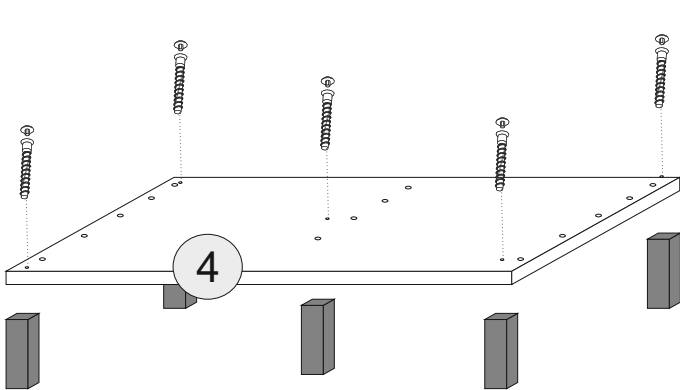

lp	wymiar	ilość
1	2018x600	1
2	2018x600	1
3	2018x480	1
4	1202x600	1
5	1202x600	1
6	1168x80	1
7	2048x599	2
8	576x480	5
9	1998x600	2

Akcesoria - Accessories - die Accessoires

A	 x1	B	 x16	C	 x12	D	 x12	F 3.5x13	 x20
G 4x25	 x4	H	 x2	I	 x20	J	 x1	K	 x2
M.	 x35	L	 x8	U	 x4	U1	 x8	U2	 x4
S	 x5								

A=B

Regulacja min. 7 mm
Min. adjustment 7 mm

1.

2.

H

1

Uwaga!
 W komplecie akcesorii producent nie dostarcza zestawu montażowego do przymocowania mebla do ściany. **ZALECA SIĘ**, aby we własnym zakresie udać do sklepu budowlanego. Rodzaj śrub przytwierdzających do ściany zależy od rodzaju materiału z jakiego została wykonana (gips, drewno, cegła itd.) Będą więc potrzebne dodatkowo odpowiednie śruby. Jeżeli masz wątpliwości co do rodzaju śrub zasięgnij opinii fachowca.