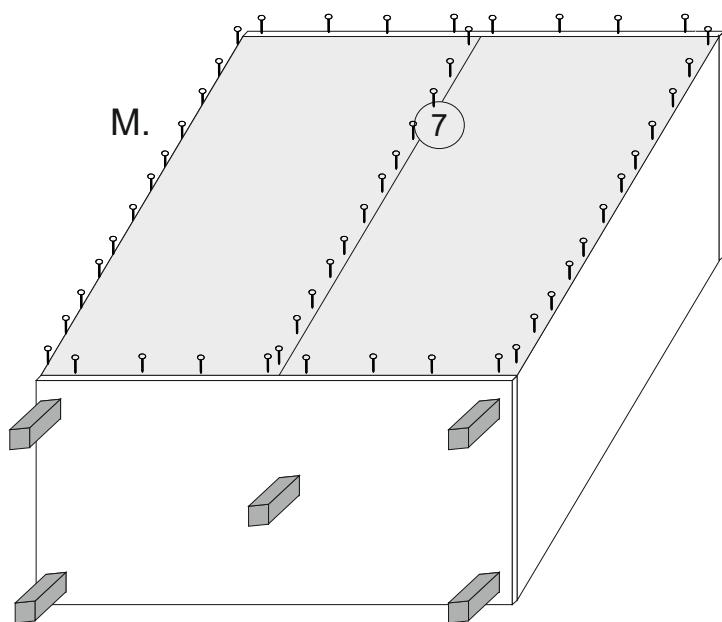

lp	wymiar	ilość
1	2018x600	1
2	2018x600	1
3	2018x480	1
4	1202x600	1
5	1202x600	1
6	1168x80	1
7	2048x599	2
8	576x480	5
9	1998x600	2

Akcesoria - Accessories - die Accessoires

A	 x1	B	 x16	C	 x12	D	 x12	F 3.5x13	 x20
G 4x25	 x4	H	 x2	I	 x20	J	 x1	K	 x2
M.	 x35	L	 x8	U	 x4	U1	 x8	U2	 x4
S	 x5								

A=B

Regulacja min. 7 mm
Min. adjustment 7 mm

1.

2.

H

1

Uwaga!
 W komplecie akcesorii producent nie dostarcza zestawu montażowego do przymocowania mebla do ściany. **ZALECA SIĘ**, aby we własnym zakresie udać do sklepu budowlanego. Rodzaj śrub przytwierdzających do ściany zależy od rodzaju materiału z jakiego została wykonana (gips, drewno, cegła itd.) Będą więc potrzebne dodatkowo odpowiednie śruby. Jeżeli masz wątpliwości co do rodzaju śrub zasięgnij opinii fachowca.