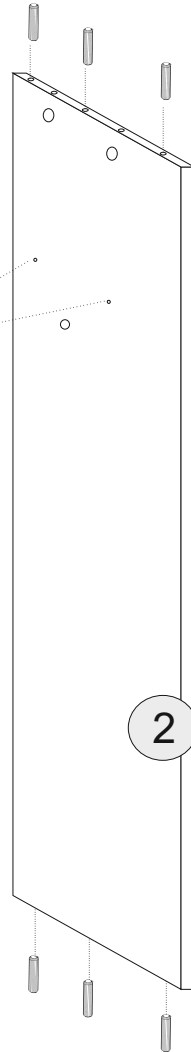

BRAGA

- | | | |
|------|----------------------|-----------------------|
| (PL) | Instrukcja montażu | Karta gwarancyjna |
| (D) | Aufbauanleitung | der Garantieschein |
| (GB) | Assembly instruction | Guarantee certificate |
| (SK) | Návod na montáž | Záručný list |

lp	wymiar	ilość
1	2018x600	1
2	2018x600	1
3	2018x480	1
4	1202x600	1
5	1202x600	1
6	1168x80	1
7	2048x599	2
8	576x480	5
9	1998x600	2

Akcesoria - Accessories - die Accessoires

A	 x1	B	 x16	C	 x12	D	 x12	F 3.5x13	 x20
G 4x25	 x4	H	 x2	I	 x20	J	 x1	K	 x2
M.	 x35	L	 x8	U	 x4	U1	 x8	U2	 x4
S	 x5								

A=B

Regulacja min. 7 mm
Min. adjustment 7 mm

1.

2.

H

1

Uwaga!
 W komplecie akcesorii producent nie dostarcza zestawu montażowego do przymocowania mebla do ściany. **ZALECA SIĘ**, aby we własnym zakresie udać do sklepu budowlanego. Rodzaj śrub przytwierdzających do ściany zależy od rodzaju materiału z jakiego została wykonana (gips, drewno, cegła itd.) Będą więc potrzebne dodatkowo odpowiednie śruby. Jeżeli masz wątpliwości co do rodzaju śrub zasięgnij opinii fachowca.