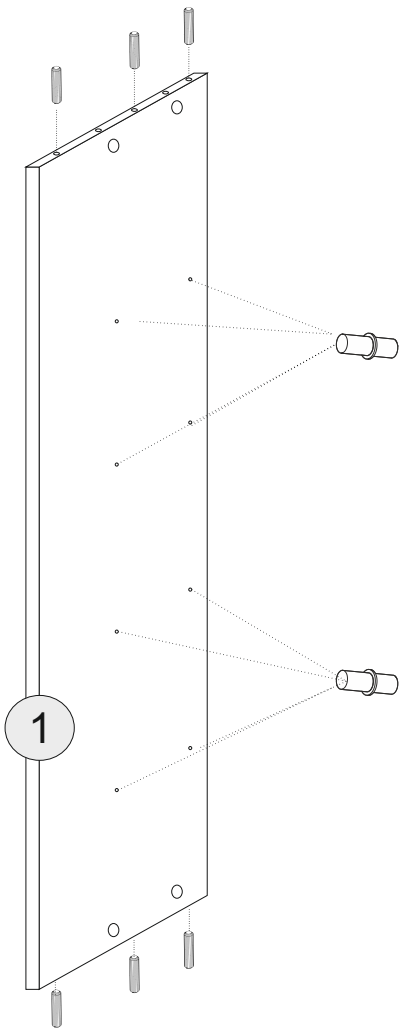

BRAGA

- | | | |
|------|----------------------|-----------------------|
| (PL) | Instrukcja montażu | Karta gwarancyjna |
| (D) | Aufbauanleitung | der Garantieschein |
| (GB) | Assembly instruction | Guarantee certificate |
| (SK) | Návod na montáž | Záručný list |

lp	wymiar	ilość
1	2018x600	1
2	2018x600	1
3	2018x480	1
4	1202x600	1
5	1202x600	1
6	1168x80	1
7	2048x599	2
8	576x480	5
9	1998x600	2

Akcesoria - Accessories - die Accessoires

A	 x1	B	 x16	C	 x12	D	 x12	F 3.5x13	 x20
G 4x25	 x4	H	 x2	I	 x20	J	 x1	K	 x2
M.	 x35	L	 x8	U	 x4	U1	 x8	U2	 x4
S	 x5								

A=B

Regulacja min. 7 mm
Min. adjustment 7 mm

1.

2.

H

1

Uwaga!
 W komplecie akcesorii producent nie dostarcza zestawu montażowego do przymocowania mebla do ściany. **ZALECA SIĘ**, aby we własnym zakresie udać do sklepu budowlanego. Rodzaj śrub przytwierdzających do ściany zależy od rodzaju materiału z jakiego została wykonana (gips, drewno, cegła itd.) Będą więc potrzebne dodatkowo odpowiednie śruby. Jeżeli masz wątpliwości co do rodzaju śrub zasięgnij opinii fachowca.