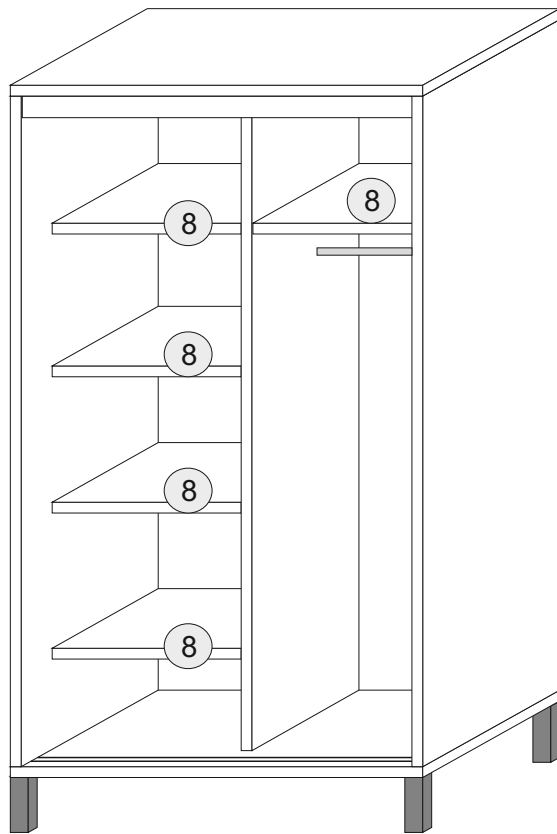

lp	wymiar	ilość
1	2018x600	1
2	2018x600	1
3	2018x480	1
4	1202x600	1
5	1202x600	1
6	1168x80	1
7	2048x599	2
8	576x480	5
9	1998x600	2

Akcesoria - Accessories - die Accessoires

A	 x1	B	 x16	C	 x12	D	 x12	F 3.5x13	 x20
G 4x25	 x4	H	 x2	I	 x20	J	 x1	K	 x2
M.	 x35	L	 x8	U	 x4	U1	 x8	U2	 x4
S	 x5								

A=B

Regulacja min. 7 mm
Min. adjustment 7 mm

1.

2.

H

1

Uwaga!
 W komplecie akcesorii producent nie dostarcza zestawu montażowego do przymocowania mebla do ściany. **ZALECA SIĘ**, aby we własnym zakresie udać do sklepu budowlanego. Rodzaj śrub przytwierdzających do ściany zależy od rodzaju materiału z jakiego została wykonana (gips, drewno, cegła itd.) Będą więc potrzebne dodatkowo odpowiednie śruby. Jeżeli masz wątpliwości co do rodzaju śrub zasięgnij opinii fachowca.