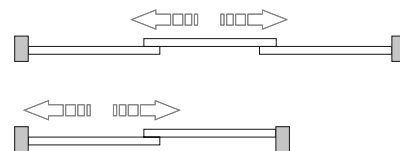

lp	wymiar	ilość
1	2018x600	1
2	2018x600	1
3	2018x480	1
4	1202x600	1
5	1202x600	1
6	1168x80	1
7	2048x599	2
8	576x480	5
9	1998x600	2

Akcesoria - Accessories - die Accessoires

A	 x1	B	 x16	C	 x12	D	 x12	F 3.5x13	 x20
G 4x25	 x4	H	 x2	I	 x20	J	 x1	K	 x2
M.	 x35	L	 x8	U	 x4	U1	 x8	U2	 x4
S	 x5								

A=B

Regulacja min. 7 mm
Min. adjustment 7 mm

1.

2.

H

1

Uwaga!
 W komplecie akcesorii producent nie dostarcza zestawu montażowego do przymocowania mebla do ściany. **ZALECA SIĘ**, aby we własnym zakresie udać do sklepu budowlanego. Rodzaj śrub przytwierdzających do ściany zależy od rodzaju materiału z jakiego została wykonana (gips, drewno, cegła itd.) Będą więc potrzebne dodatkowo odpowiednie śruby. Jeżeli masz wątpliwości co do rodzaju śrub zasięgnij opinii fachowca.