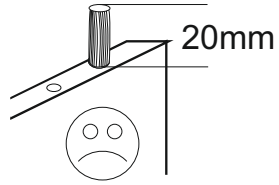

lp	wymiar	ilość
1	2018x600	1
2	2018x600	1
3	2018x480	1
4	1202x600	1
5	1202x600	1
6	1168x80	1
7	2048x599	2
8	576x480	5
9	1998x600	2

Akcesoria - Accessories - die Accessoires

A	 x1	B	 x16	C	 x12	D	 x12	F 3.5x13	 x20
G 4x25	 x4	H	 x2	I	 x20	J	 x1	K	 x2
M.	 x35	L	 x8	U	 x4	U1	 x8	U2	 x4
S	 x5								

A=B

Regulacja min. 7 mm
Min. adjustment 7 mm

1.

2.

H

1

Uwaga!
 W komplecie akcesorii producent nie dostarcza zestawu montażowego do przymocowania mebla do ściany. **ZALECA SIĘ**, aby we własnym zakresie udać do sklepu budowlanego. Rodzaj śrub przytwierdzających do ściany zależy od rodzaju materiału z jakiego została wykonana (gips, drewno, cegła itd.) Będą więc potrzebne dodatkowo odpowiednie śruby. Jeżeli masz wątpliwości co do rodzaju śrub zasięgnij opinii fachowca.