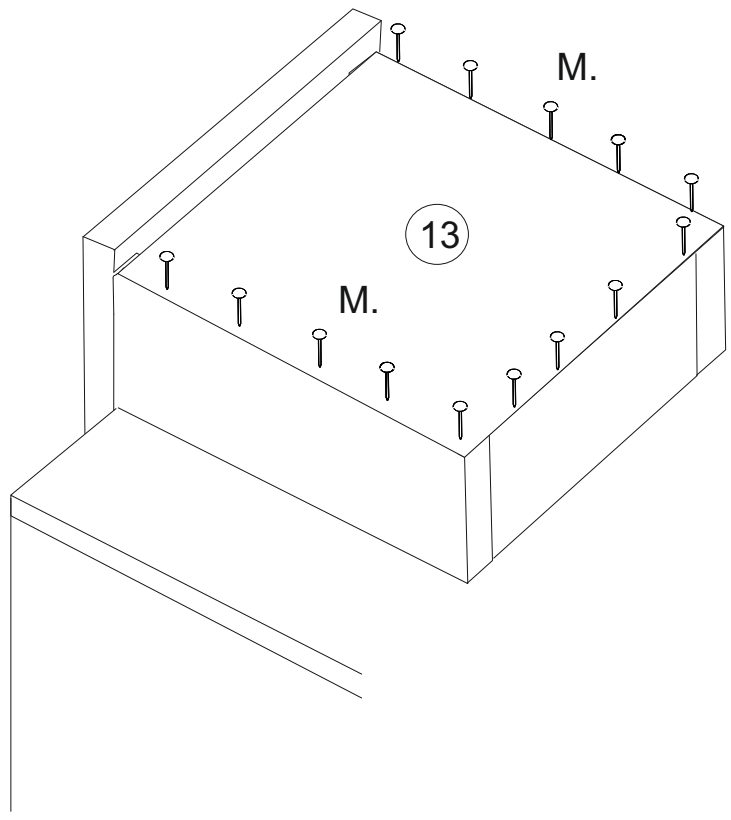

BESTA KOMODA

(PL) Instrukcja montażu
 (D) Aufbauanleitung
 (GB) Assembly instruction
 (SK) Návod na montáž

Karta gwarancyjna
 der Garantieschein
 Guarantee certificate
 Záručný list

lp	wymiar	ilość
1	738x350	2
2	738x331	1
3	738x331	1
4	1196x350	1
5	1196x350	1
6	732x382	2
7	384x242	3
8	300x150	3
9	300x150	3
10	300x150	3
11	386x331	2
12	1192x384	3
13	330x305	3

Akcesoria - Accessories - die Accessoires

A  x1	B  x34	C  x16	D  x16	E1  x4
E2  x4	F 3.5x13  x20	G 4x25  x5	H  x5	N 3.5x16  x12
J  x2	L  x11	M.  x50	O  x3	
		I  x8		

6x

1h

H

Ø5

6

6

x2

6

H

6

H

6

x3