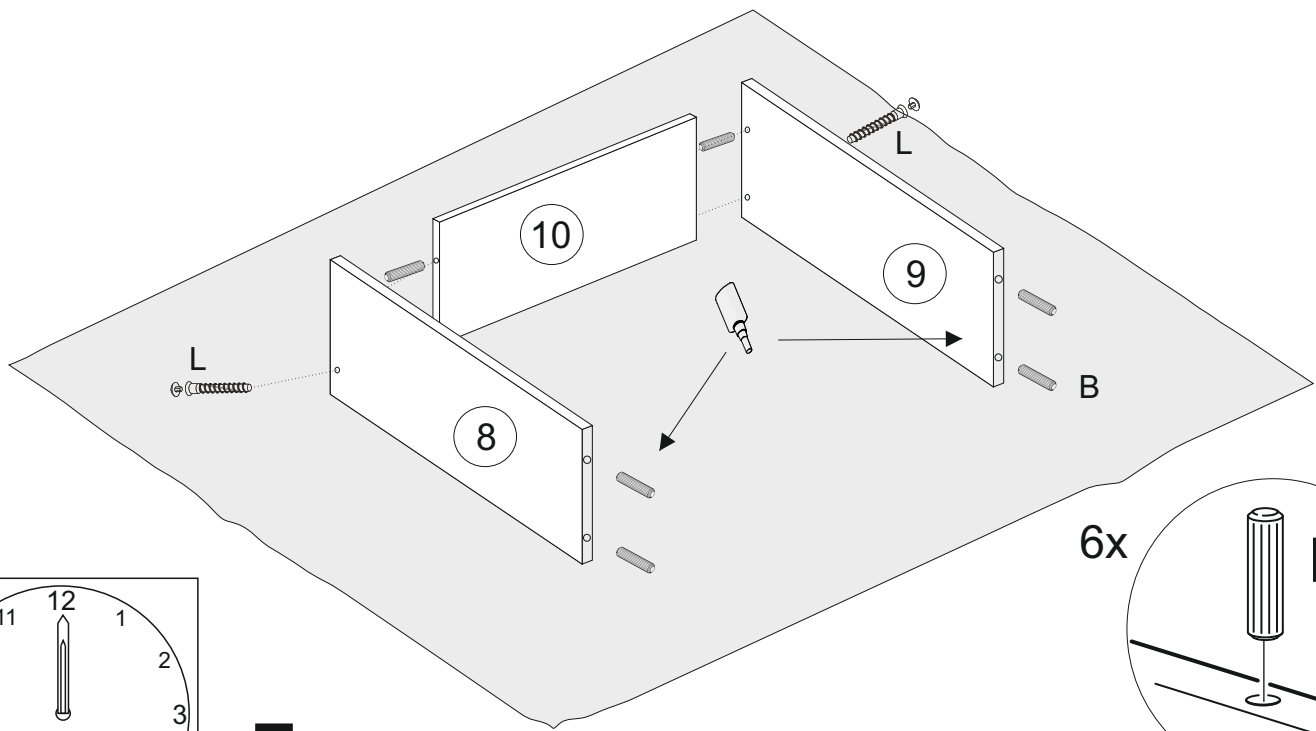

BESTA KOMODA

(PL) Instrukcja montażu
 (D) Aufbauanleitung
 (GB) Assembly instruction
 (SK) Návod na montáž

Karta gwarancyjna
 der Garantieschein
 Guarantee certificate
 Záručný list

lp	wymiar	ilość
1	738x350	2
2	738x331	1
3	738x331	1
4	1196x350	1
5	1196x350	1
6	732x382	2
7	384x242	3
8	300x150	3
9	300x150	3
10	300x150	3
11	386x331	2
12	1192x384	3
13	330x305	3

Akcesoria - Accessories - die Accessoires

A  x1	B  x34	C  x16	D  x16	E1  x4
E2  x4	F 3.5x13  x20	G 4x25  x5	H  x5	N 3.5x16  x12
J  x2	L  x11	M.  x50	O  x3	
		I  x8		

6x

1h

H

Ø5

6

6