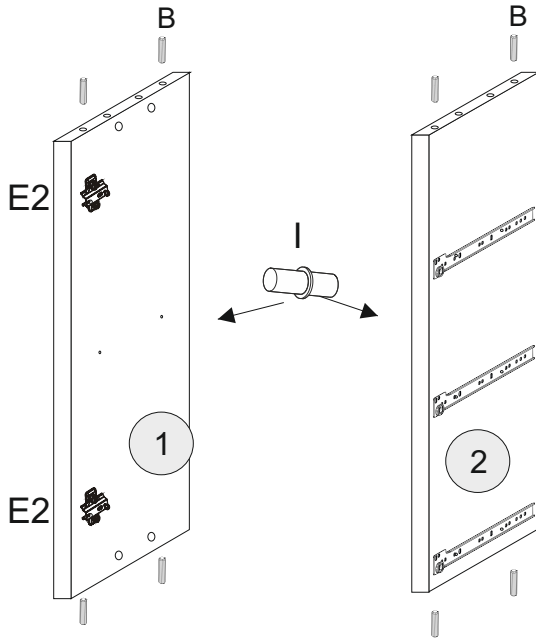

BESTA KOMODA

(PL) Instrukcja montażu
 (D) Aufbauanleitung
 (GB) Assembly instruction
 (SK) Návod na montáž

Karta gwarancyjna
 der Garantieschein
 Guarantee certificate
 Záručný list

lp	wymiar	ilość
1	738x350	2
2	738x331	1
3	738x331	1
4	1196x350	1
5	1196x350	1
6	732x382	2
7	384x242	3
8	300x150	3
9	300x150	3
10	300x150	3
11	386x331	2
12	1192x384	3
13	330x305	3

Akcesoria - Accessories - die Accessoires

A  x1	B  x34	C  x16	D  x16	E1  x4
E2  x4	F 3.5x13  x20	G 4x25  x5	H  x5	N 3.5x16  x12
J  x2	L  x11	M.  x50	O  x3	
		I  x8		

6x

1h

H

Ø5

6

6