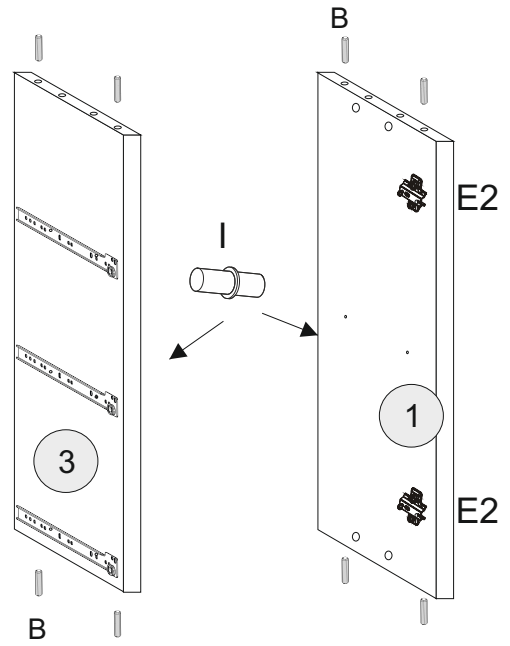

BESTA KOMODA

(PL) Instrukcja montażu
 (D) Aufbauanleitung
 (GB) Assembly instruction
 (SK) Návod na montáž

Karta gwarancyjna
 der Garantieschein
 Guarantee certificate
 Záručný list

lp	wymiar	ilość
1	738x350	2
2	738x331	1
3	738x331	1
4	1196x350	1
5	1196x350	1
6	732x382	2
7	384x242	3
8	300x150	3
9	300x150	3
10	300x150	3
11	386x331	2
12	1192x384	3
13	330x305	3

Akcesoria - Accessories - die Accessoires

A  x1	B  x34	C  x16	D  x16	E1  x4
E2  x4	F 3.5x13  x20	G 4x25  x5	H  x5	N 3.5x16  x12
J  x2	L  x11	M.  x50	O  x3	
		I  x8		

6x

1h

H

Ø5

6

6