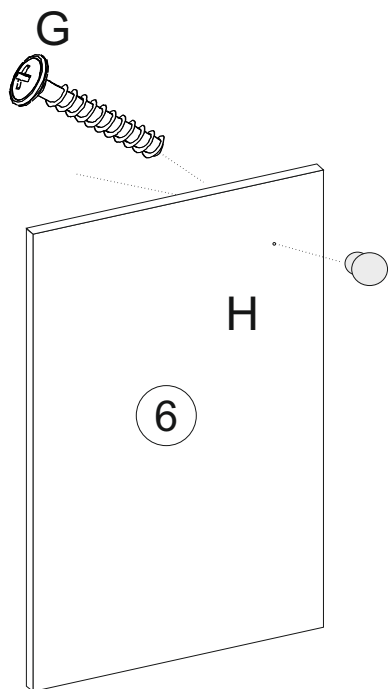

BESTA KOMODA

(PL) Instrukcja montażu
 (D) Aufbauanleitung
 (GB) Assembly instruction
 (SK) Návod na montáž

Karta gwarancyjna
 der Garantieschein
 Guarantee certificate
 Záručný list

lp	wymiar	ilość
1	738x350	2
2	738x331	1
3	738x331	1
4	1196x350	1
5	1196x350	1
6	732x382	2
7	384x242	3
8	300x150	3
9	300x150	3
10	300x150	3
11	386x331	2
12	1192x384	3
13	330x305	3

Akcesoria - Accessories - die Accessoires

A  x1	B  x34	C  x16	D  x16	E1  x4
E2  x4	F 3.5x13  x20	G 4x25  x5	H  x5	N 3.5x16  x12
J  x2	L  x11	M.  x50	O  x3	
		I  x8		

6x

1h

H

Ø5

6

6

x2

6

H

6

H

6

x3