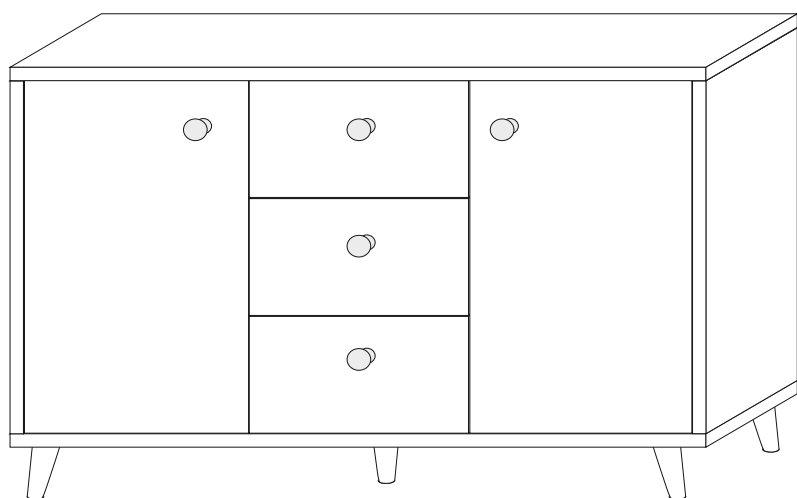

BESTA KOMODA

(PL) Instrukcja montażu
 (D) Aufbauanleitung
 (GB) Assembly instruction
 (SK) Návod na montáž

Karta gwarancyjna
 der Garantieschein
 Guarantee certificate
 Záručný list

lp	wymiar	ilość
1	738x350	2
2	738x331	1
3	738x331	1
4	1196x350	1
5	1196x350	1
6	732x382	2
7	384x242	3
8	300x150	3
9	300x150	3
10	300x150	3
11	386x331	2
12	1192x384	3
13	330x305	3

Akcesoria - Accessories - die Accessoires

A  x1	B  x34	C  x16	D  x16	E1  x4
E2  x4	F 3.5x13  x20	G 4x25  x5	H  x5	N 3.5x16  x12
J  x2	L  x11	M.  x50	O  x3	
		I  x8		

6x

1h

H

Ø5

6

6